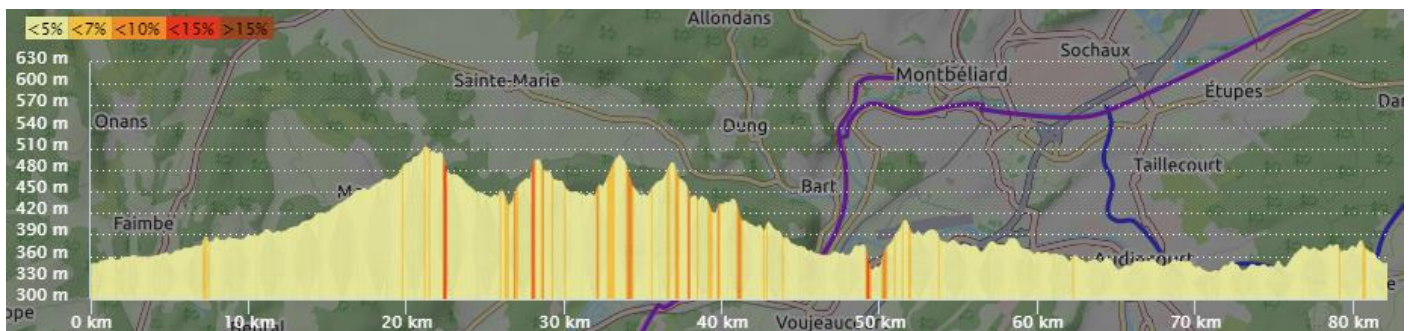

### Distance 82 km – Dénivelé + 750 m

**DANJOUTIN-BELFORT par piste cyclable jusqu'à GIROMAGNY-VESEMONT LA PLANCHE-ROUGEGOUTTE-ETUEFFONT-ROUGEMONT-MASEVAUX-LAUW-SENTHEIM-SOPPE LE HAUT-LA CHAPELLE-ANGEOT-VAUTHIERMONT-FONTAINE-FOUSSEMAGNE-CUNELIERES-PETIT CROIX-FONTENELLE-CHEVREMONT-VEZELOIS-DANJOUTIN -**