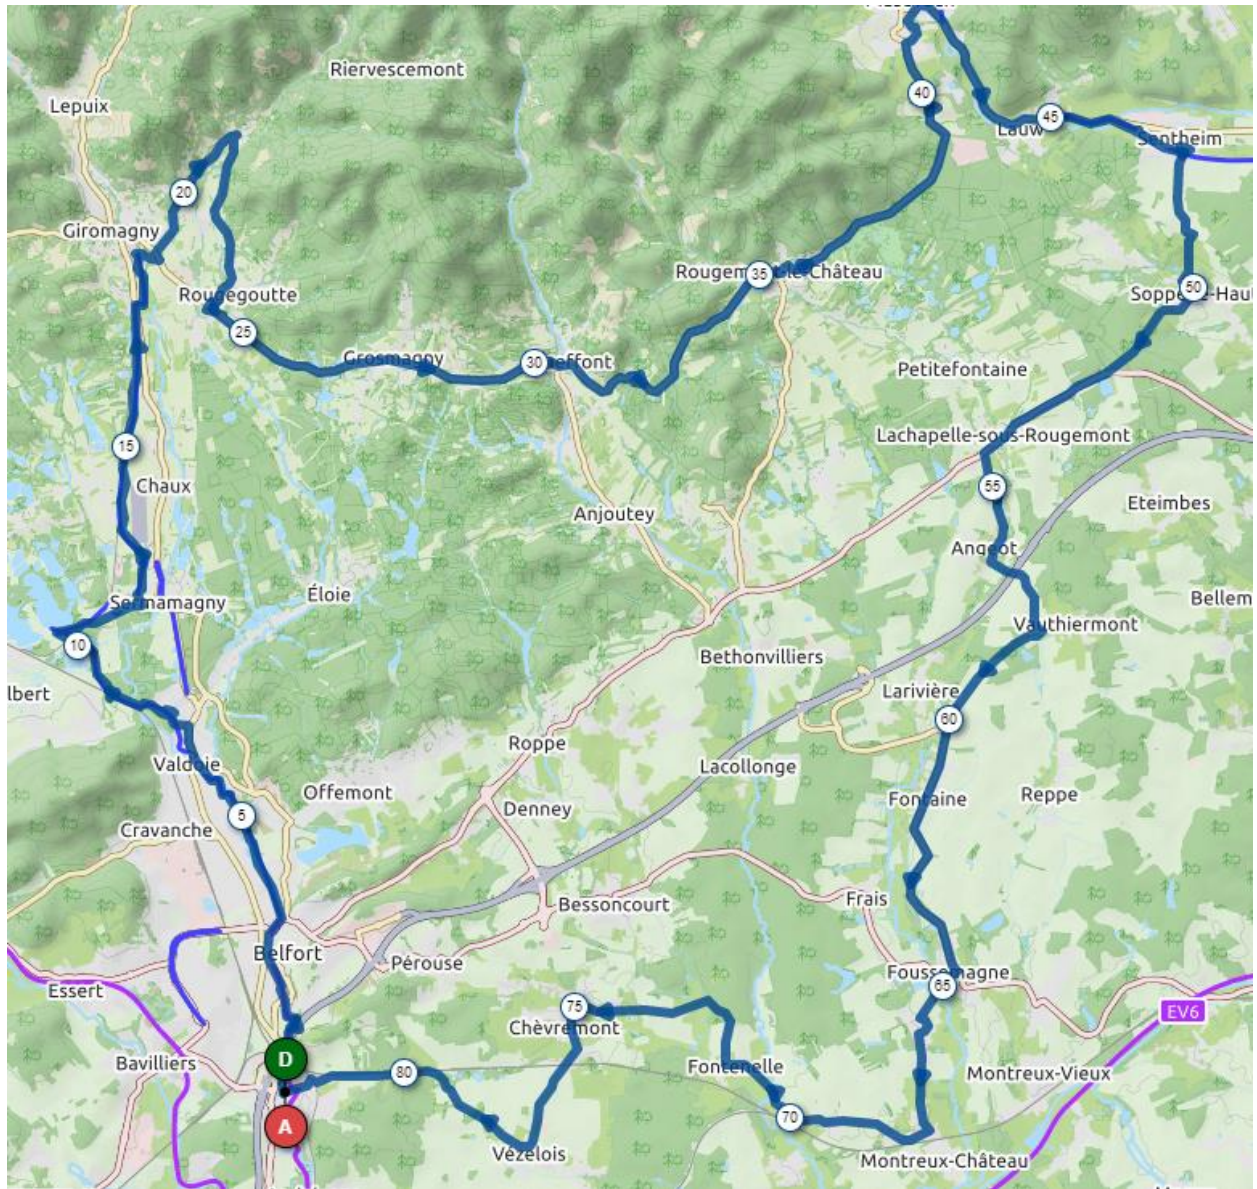

## Samedi 11 Février 2023

### Distance 82 km – Dénivelé + 750 m

**DANJOUTIN-BELFORT par piste cyclable jusqu'à GIROMAGNY-VESEMONT LA PLANCHE-ROUGEGOUTTE-ETUEFFONT-ROUGEMONT-MASEVAUX-LAUW-SENTHEIM-SOPPE LE HAUT-LA CHAPELLE-ANGEOT-VAUTHIERMONT-FONTAINE-FOUSSEMAGNE-CUNELIERES-PETIT CROIX-FONTENELLE-CHEVREMONT-VEZELOIS-DANJOUTIN -**

OPENRUNNER 9474038