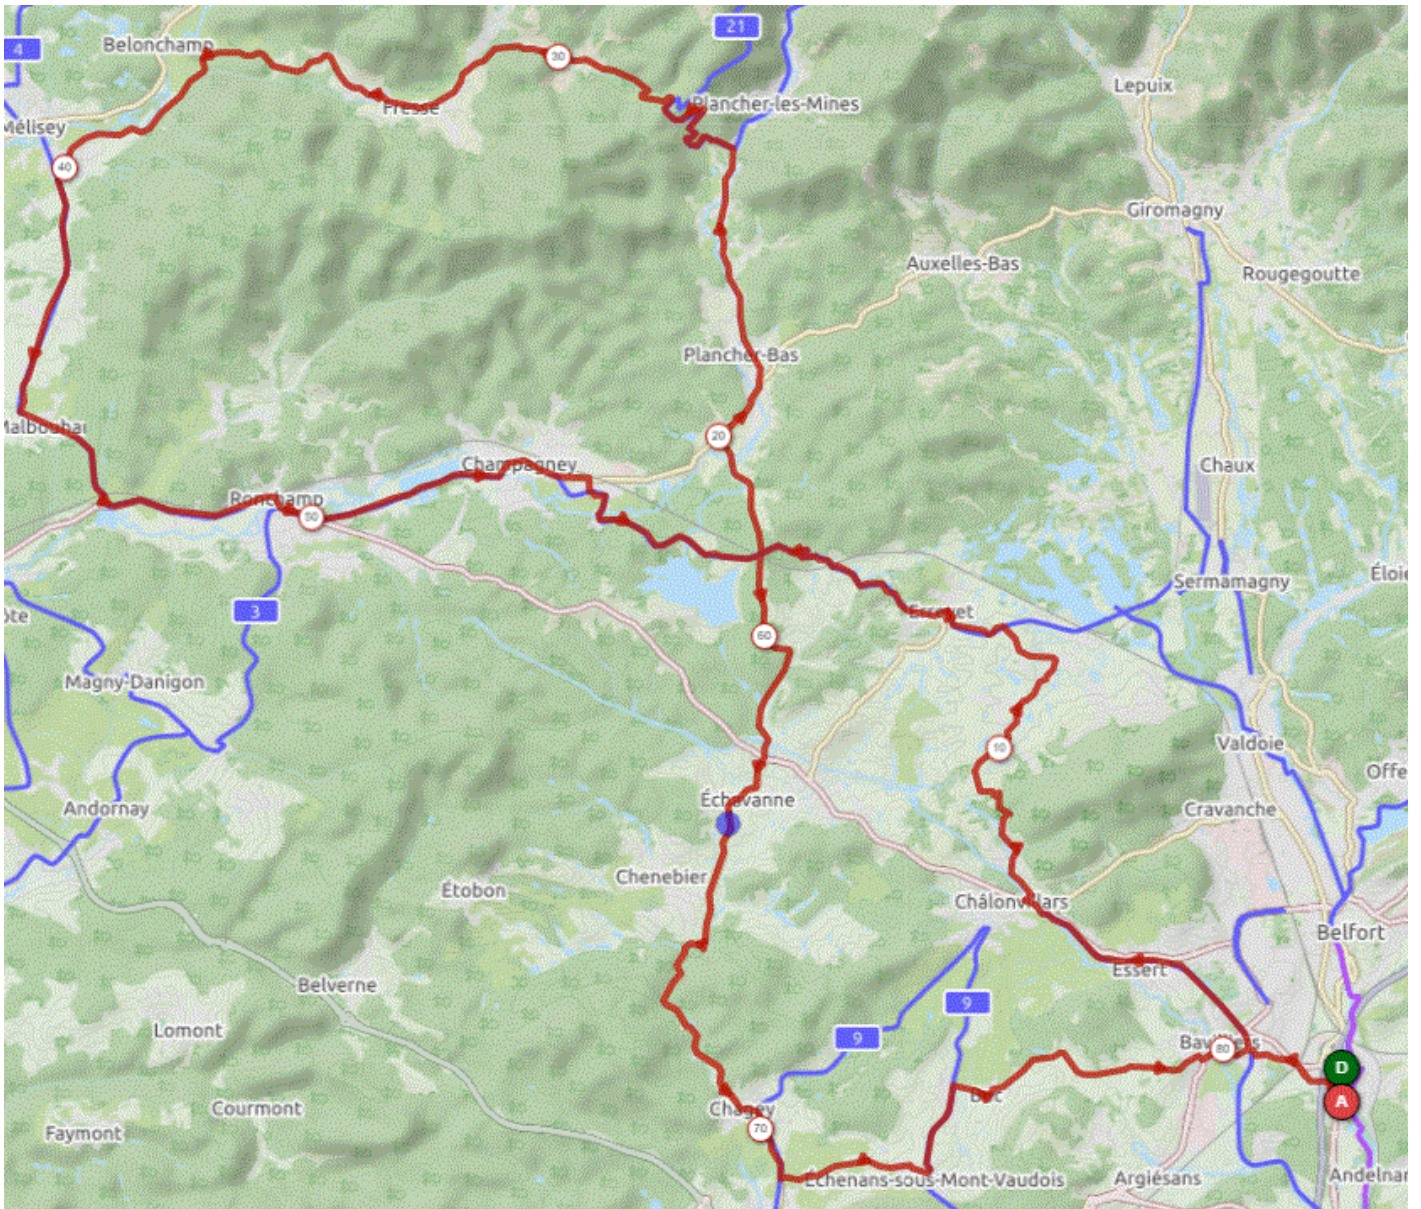

P2

Mardi 14 février 2023

Distance 82 km – Dénivelé + 914 m

DANJOUTIN-BAVILLIERS-ESSERT-LA FORET-EVETTE-ERREVET-CHAMPAGNEY-PLANCHER-FRESSE-ST BARTHELEMY-MALBOUHANS-RONCHAMP-CHAMPAGNEY-RUE DES VIEUX MOULINS-ECHAVANNE-CHAGEY-LUZE-ECHENANS-MANDREVILLARS-BUC-BAVILLIERS-DANJOUTIN-

OPENRUNNER 12634776