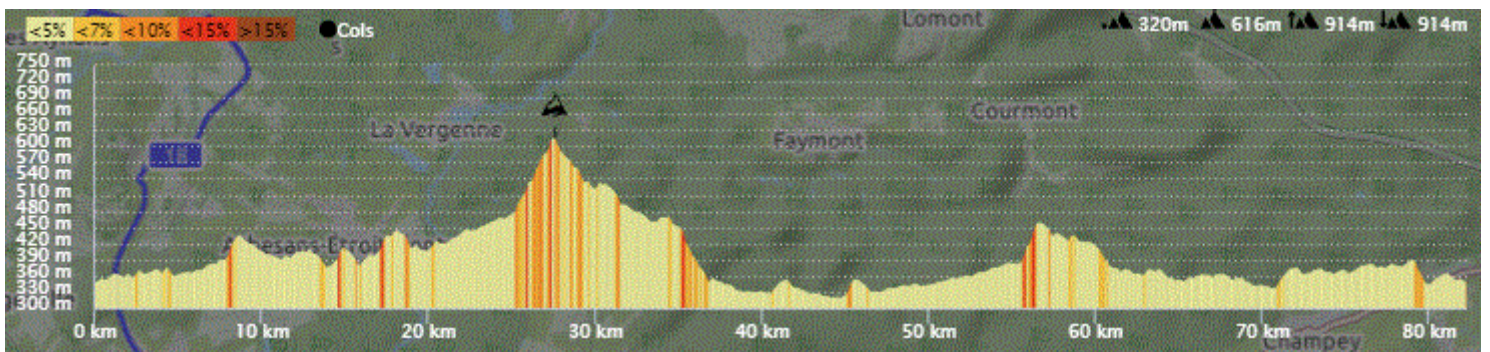

P2

Mardi 14 février 2023

Distance 82 km – Dénivelé + 914 m

DANJOUTIN-BAVILLIERS-ESSERT-LA FORET-EVETTE-ERREVET-CHAMPAGNEY-PLANCHER-FRESSE-ST BARTHELEMY-MALBOUHANS-RONCHAMP-CHAMPAGNEY-RUE DES VIEUX MOULINS-ECHAVANNE-CHAGEY-LUZE-ECHENANS-MANDREVILLARS-BUC-BAVILLIERS-DANJOUTIN-