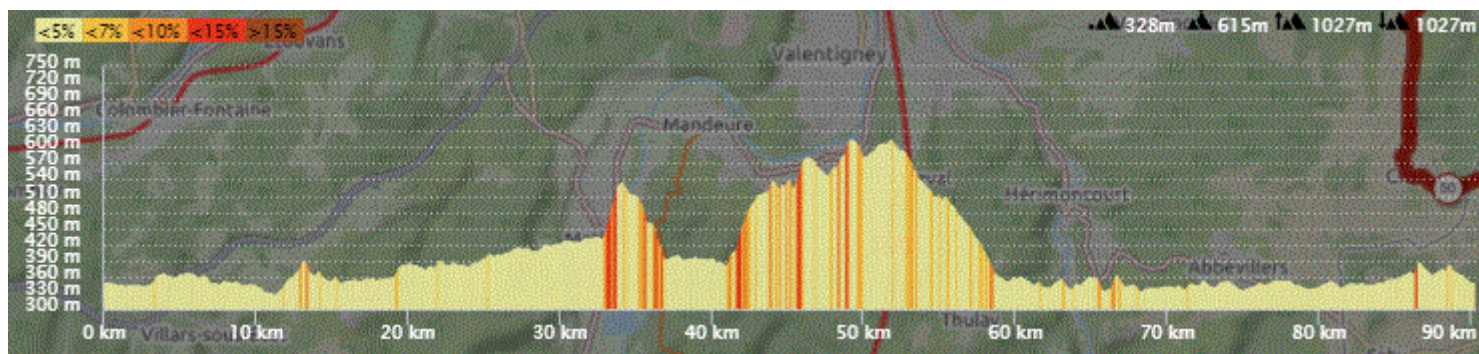

Mardi 21 Mars 2023

Distance 90 km – Dénivelé + 1027 m

DANJOUTIN-ANDELNANS-MEROUX-CHARMOIS-FROIDEFONTAINE-GRANDVILLARS-JONCHEREY-FAVEROIS-FLORIMONT-COURCELLES-LUGNEZ-DAMPHREUX-COEUEVE-COURTEMAICHE-GRANDGOUT-BUIX-LE MAIRA-BURE-PARADIS et PURGATOIRE-CROIX-ST DIZIER-FECHE EGLISE-BADEVEL-FESCHES CHATEL-MEZIRE-MORVILLARS-FROIDEFONTAINE-BREBOTTE-BRETAGNE-MONTREUX CHATEAU-PETIT CROIX-FONTENELLE-CHEVREMONT-PEROUSE-DANJOUTIN-