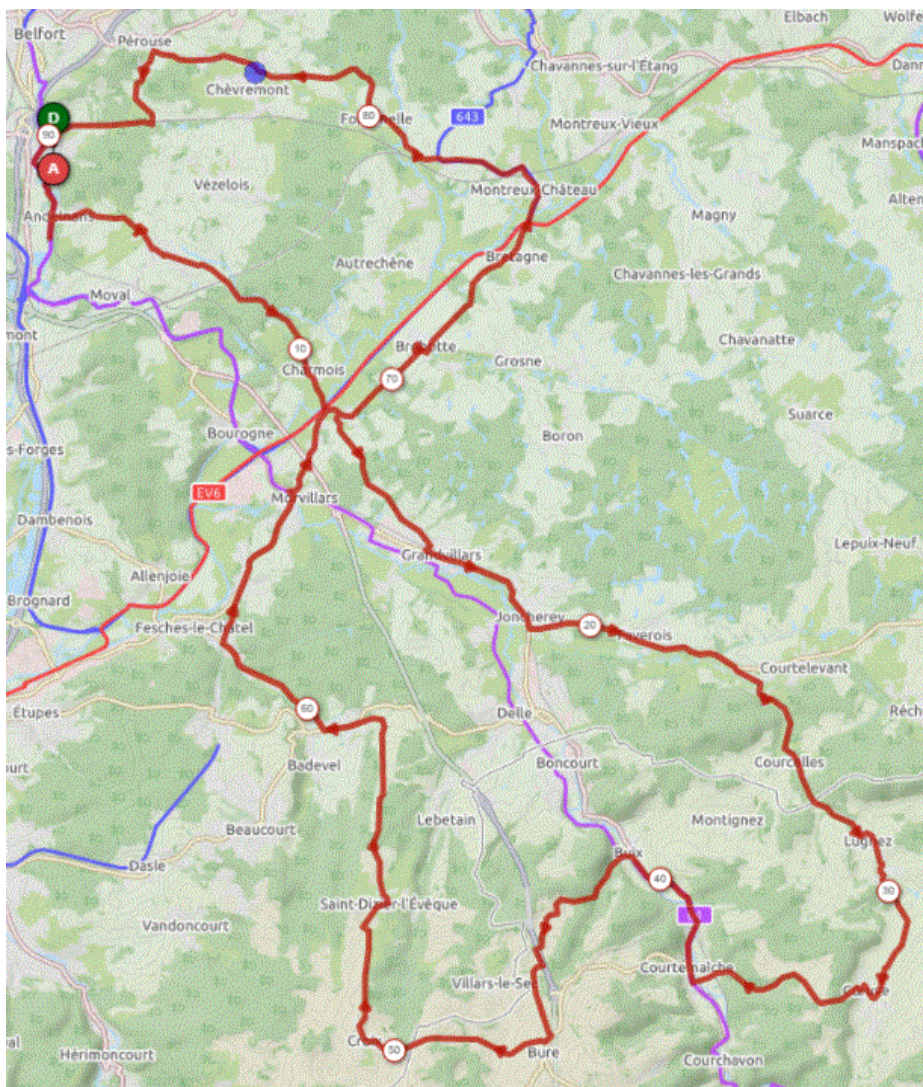

Mardi 21 Mars 2023

Distance 90 km – Dénivelé + 1027 m

DANJOUTIN-ANDELNANS-MEROUX-CHARMOIS-FROIDEFONTAINE-GRANDVILLARS-JONCHEREY-FAVEROIS-FLORIMONT-COURCELLES-LUGNEZ-DAMPHREUX-COEUEVE-COURTEMAICHE-GRANDGOUT-BUIX-LE MAIRA-BURE-PARADIS et PURGATOIRE-CROIX-ST DIZIER-FECHE EGLISE-BADEVEL-FESCHES CHATEL-MEZIRE-MORVILLARS-FROIDEFONTAINE-BREBOTTE-BRETAGNE-MONTREUX CHATEAU-PETIT CROIX-FONTENELLE-CHEVREMONT-PEROUSE-DANJOUTIN-