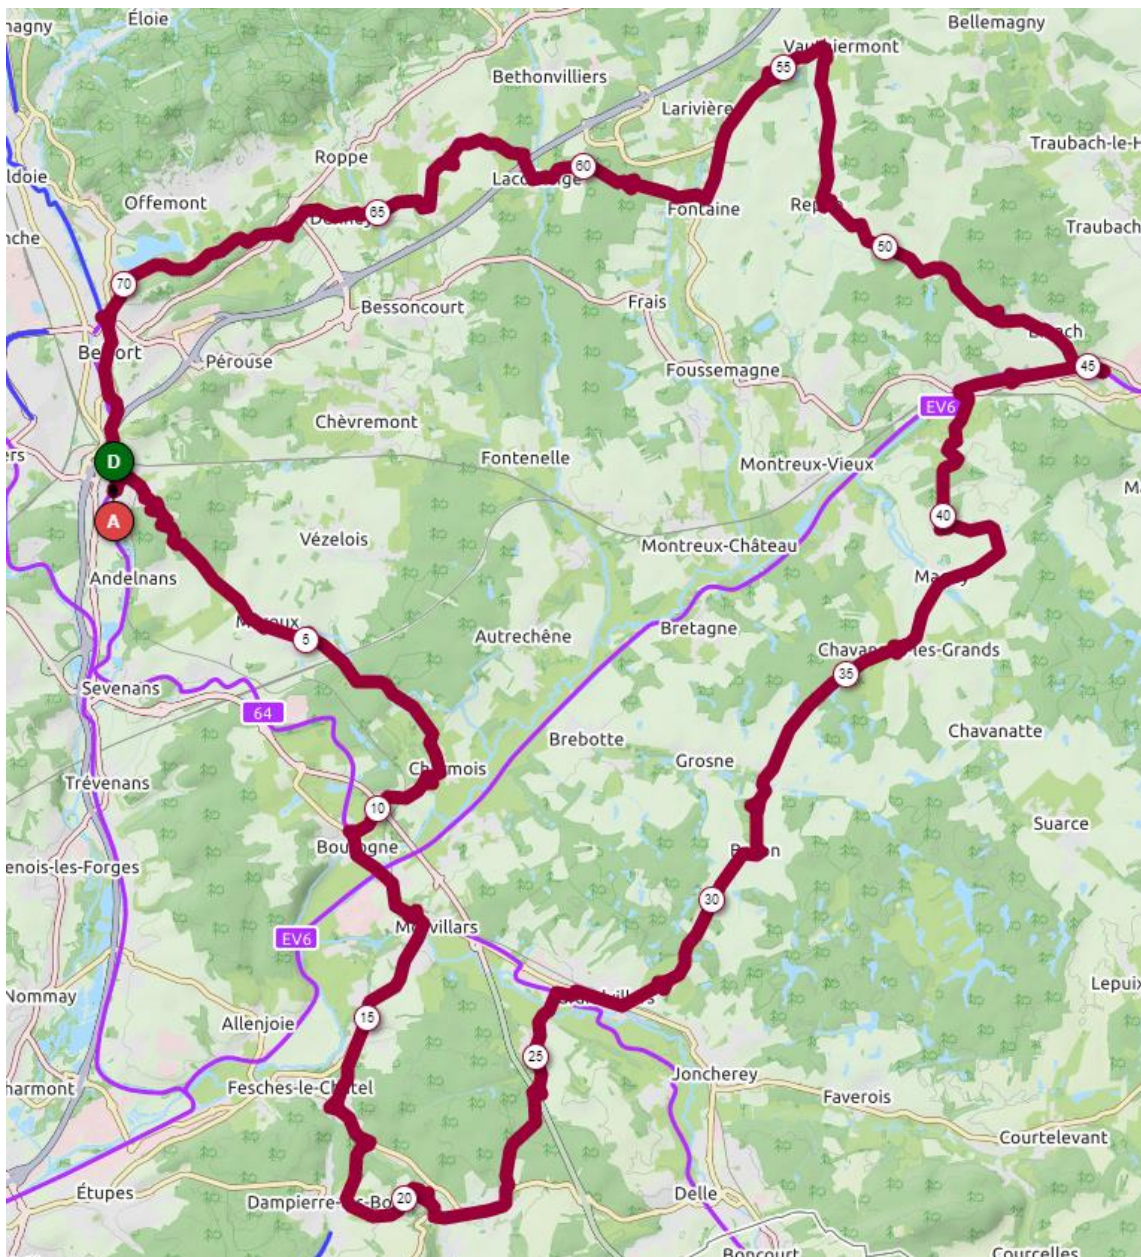

P2

Mardi 28 Février 2023

Distance 74 km – Dénivelé + 596 m

**DANJOUTIN-BOSMONT-MEROUX-CHARMOIS-BOUROGNE-MORVILLARS-MEZIRE-FESCHES-
Direction BADEVEL-A droite COMBE RICHARDOT-DAMPIERRE-BADEVEL-FECHE L'EGLISE-
GRANDVILLARS-BORON-VELLESCOT-CHAVANNES LES GRANDS-MAGNY-VALDIEU LUTRAN-
ELBACH-REPPE-VAUTHIERMONT-FONTAINE-LACOLLONGE-PHAFFANS-DENNEY-SOUS LA
MIOTTE-BELFORT-DANJOUTIN-**