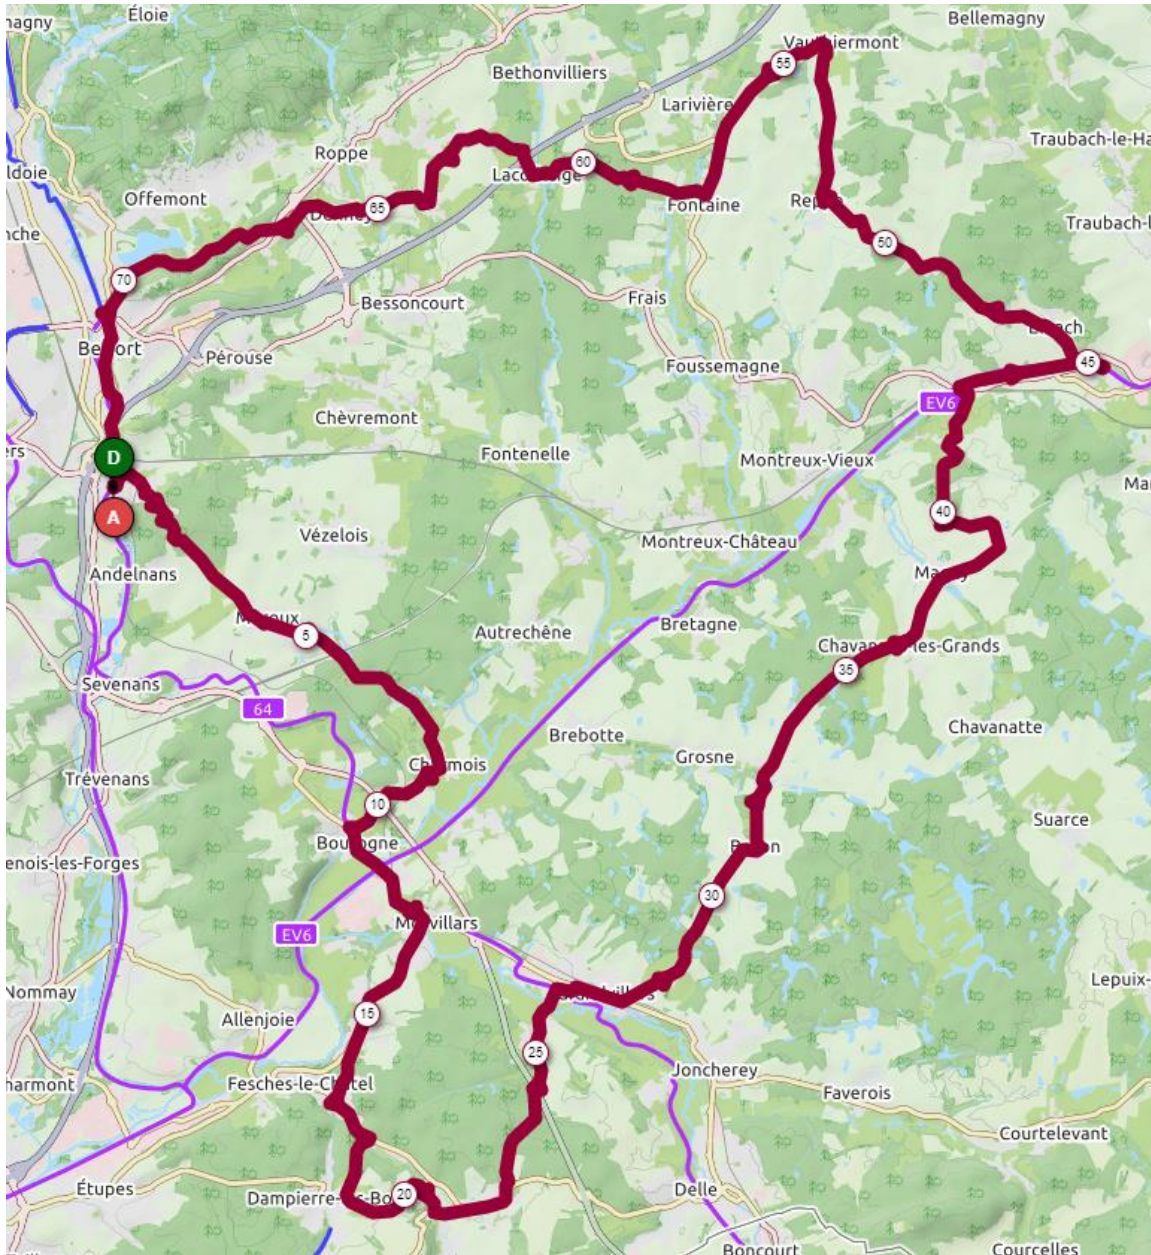

## Jeudi 2 Mars 2023

### Distance 74 km – Dénivelé + 596 m

**DANJOUTIN-BOSMONT-MEROUX-CHARMOIS-BOUROGNE-MORVILLARS-MEZIRE-FESCHES-  
Direction BADEVEL-A droite COMBE RICHARDOT-DAMPIERRE-BADEVEL-FECHE L'EGLISE-  
GRANDVILLARS-BORON-VELLESCOT-CHAVANNES LES GRANDS-MAGNY-VALDIEU LUTRAN-  
ELBACH-REPPE-VAUTHIERMONT-FONTAINE-LACOLLONGE-PHAFFANS-DENNEY-SOUS LA  
MIOTTE-BELFORT-DANJOUTIN-**