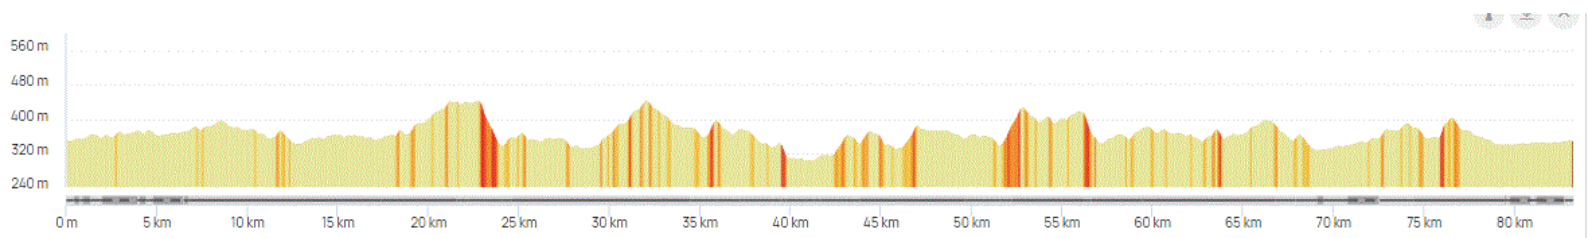

**P2 Samedi 11 Mars 2023 P2**  
**Distance 83 km – Dénivelé + 1108 m**

**DANJOUTIN – BAVILLIERS-ESSERT-CHALONVILLARS-CHAGEY-CHENEBIER-ETOBON-  
BELVERNE-COURMONT-SAULNOT-MALVAL-GRANGES LE BOURG-CREVANS-COURBENANS-  
GEMONVAL-MARVELISE-ONANS-BRETIGNEY-MONTENOIS-STE MARIE-ST JULIEN-RAYNANS-  
LAIRE-TREMOINS-HERICOURT-BANVILLARS-DORANS-BOTANS-ANDELNANS-DANJOUTIN-**