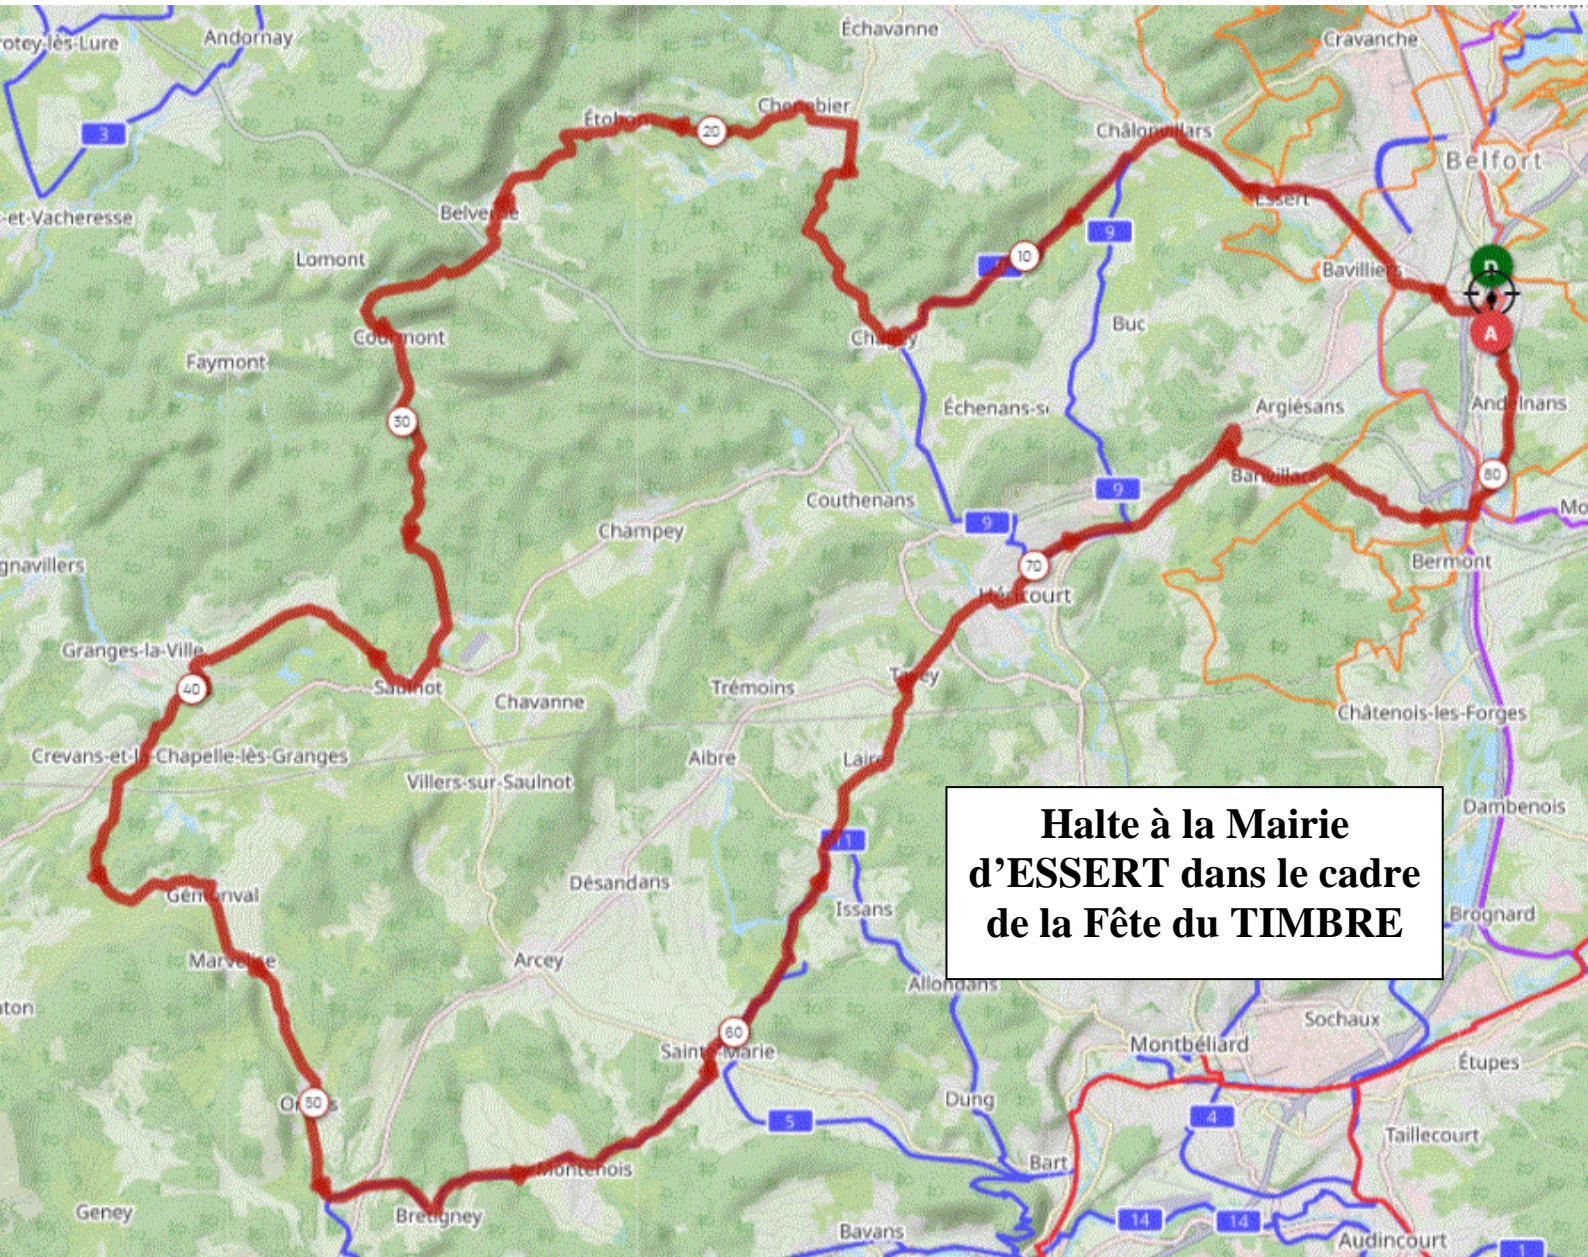

**P2 Samedi 11 Mars 2023 P2**  
**Distance 83 km – Dénivelé + 1108 m**

**DANJOUTIN – BAVILLIERS-ESSERT-CHALONVILLARS-CHAGEY-CHENEBIER-ETOBON-  
BELVERNE-COURMONT-SAULNOT-MALVAL-GRANGES LE BOURG-CREVANS-COURBENANS-  
GEMONVAL-MARVELISE-ONANS-BRETIGNEY-MONTENOIS-STE MARIE-ST JULIEN-RAYNANS-  
LAIRE-TREMOINS-HERICOURT-BANVILLARS-DORANS-BOTANS-ANDELNANS-DANJOUTIN-**

**OPENRUNNER 16336923**