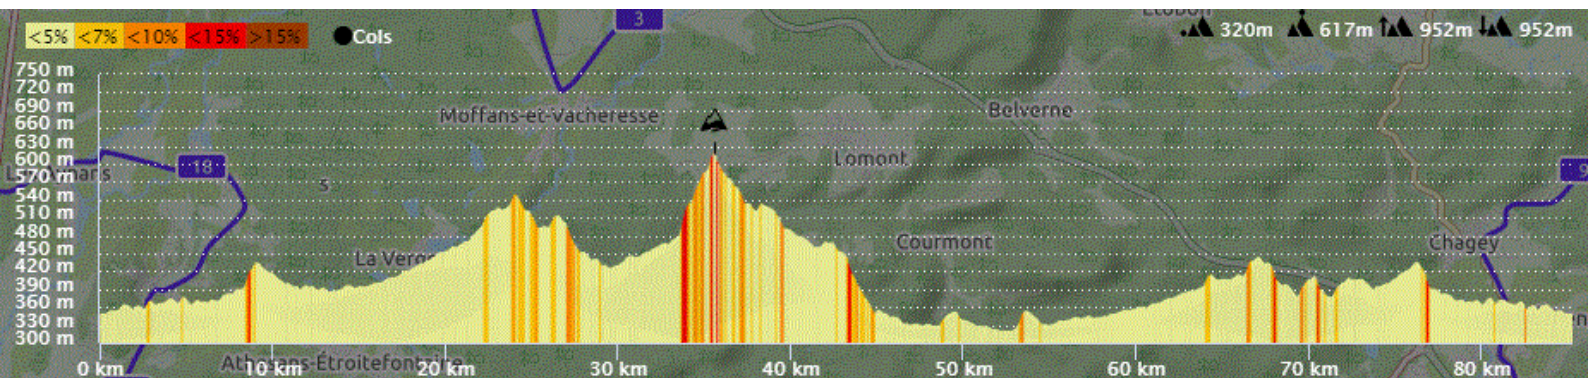

P2

Mardi 14 mars 2023

Distance 86 km – Dénivelé + 952 m

**DANJOUTIN-BAVILLIERS-ESSERT-LA FORET-EVETTE-Piste jusqu'à GIROMAGNY-AUXELLES
BAS-PLANCHER-CHEVESTRAYE-FRESSE-LE RADDON-MALBOUHANS-RONCHAMP-
CHAMPAGNEY-ERREVET-EVETTE-LA FORET-ESSERT-BAVILLIERS-DANJOUTIN-**