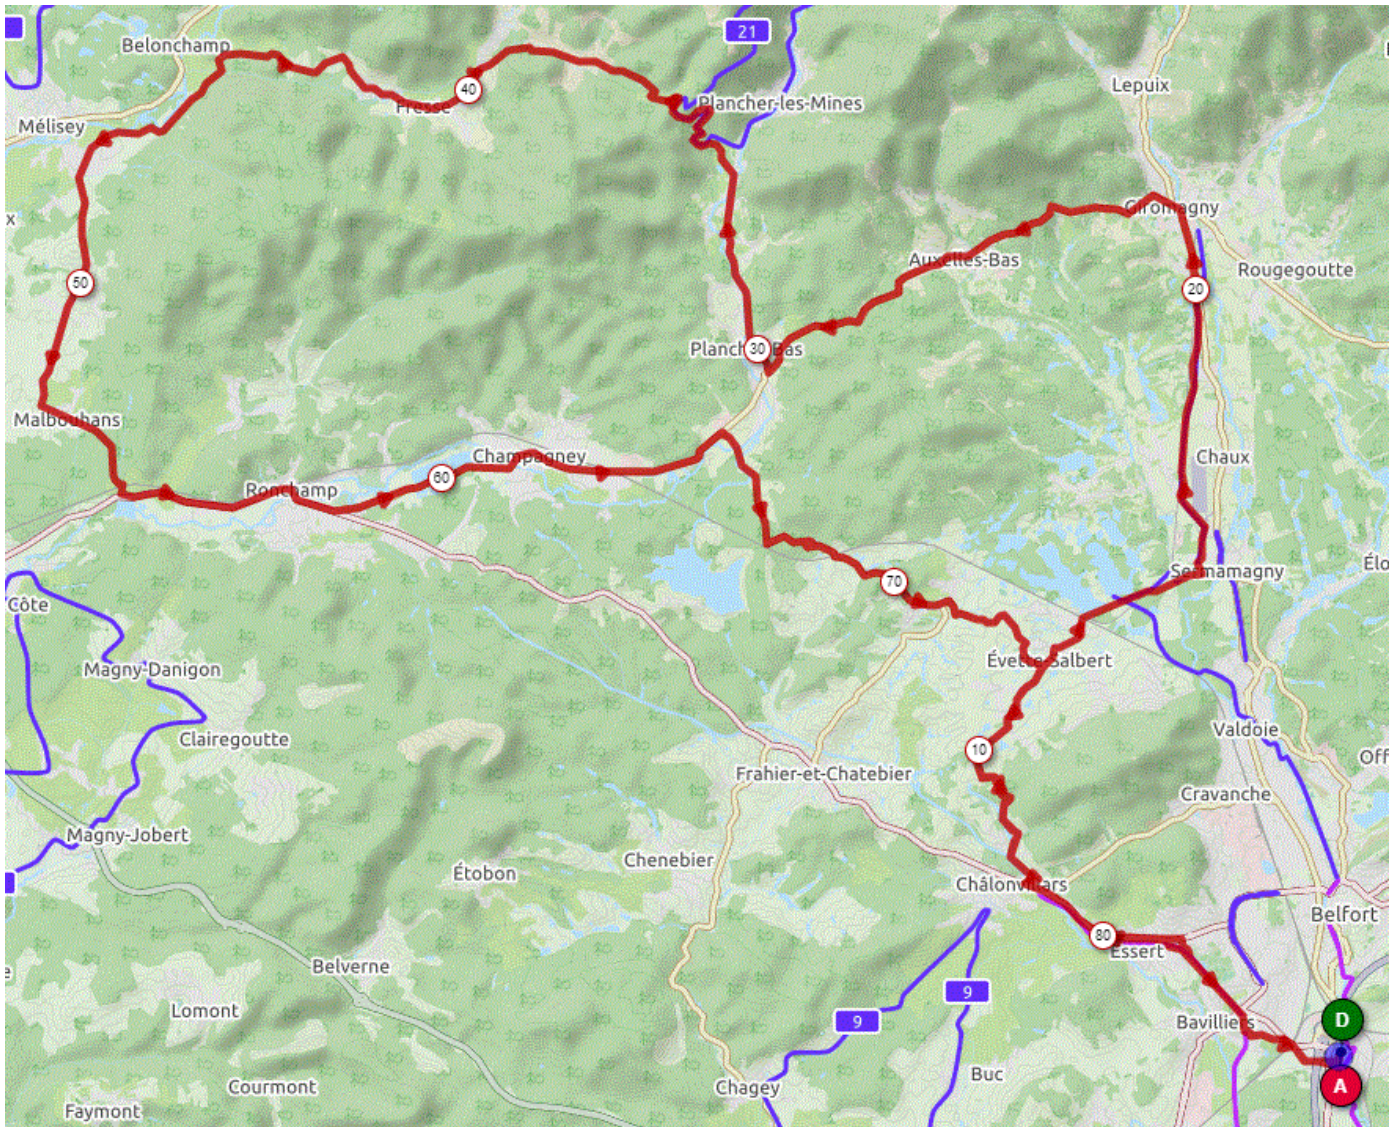

P2

Mardi 14 mars 2023

Distance 86 km – Dénivelé + 952 m

**DANJOUTIN-BAVILLIERS-ESSERT-LA FORET-EVETTE-Piste jusqu'à GIROMAGNY-AUXELLES
BAS-PLANCHER-CHEVESTRAYE-FRESSE-LE RADDON-MALBOUHANS-RONCHAMP-
CHAMPAGNEY-ERREVET-EVETTE-LA FORET-ESSERT-BAVILLIERS-DANJOUTIN-**