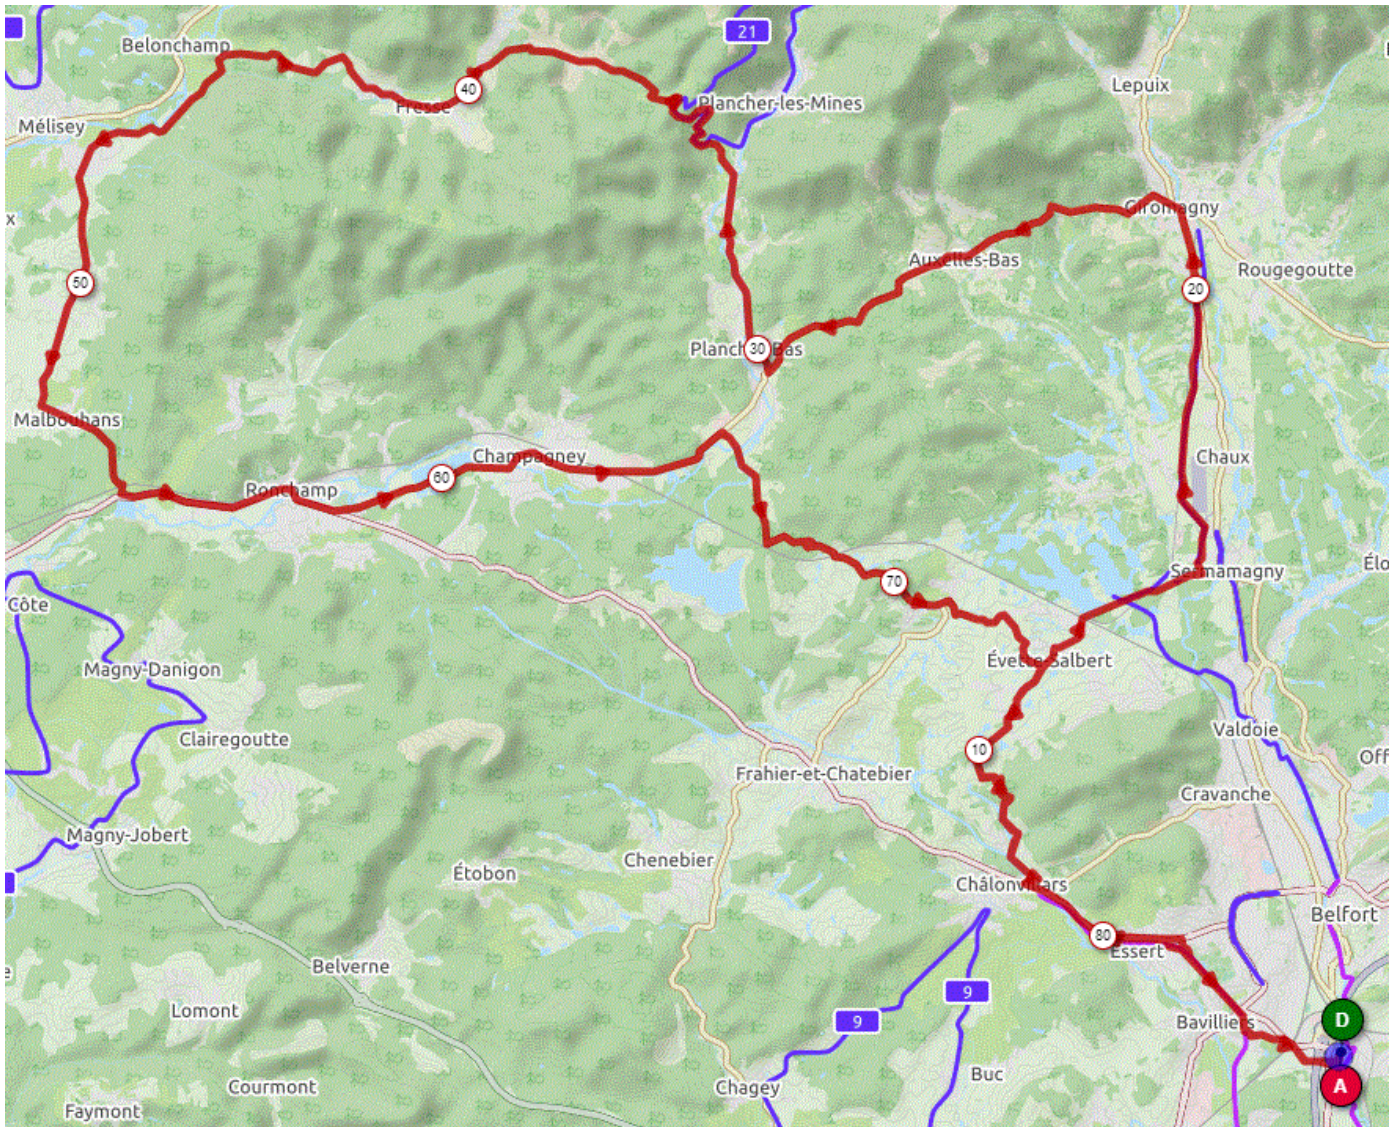

## Mardi 14 mars 2023

### Distance 86 km – Dénivelé + 952 m

**DANJOUTIN-BAVILLIERS-ESSERT-LA FORET-EVETTE-Piste jusqu'à GIROMAGNY-AUXELLES  
BAS-PLANCHER-CHEVESTRAYE-FRESSE-LE RADDON-MALBOUHANS-RONCHAMP-  
CHAMPAGNEY-ERREVET-EVETTE-LA FORET-ESSERT-BAVILLIERS-DANJOUTIN-**