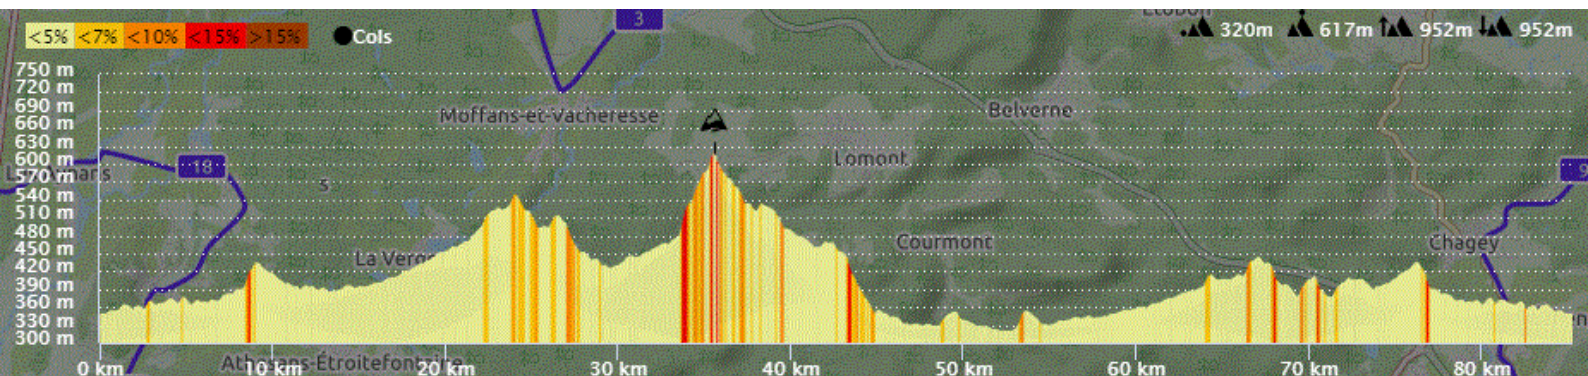

## Mardi 14 mars 2023

### Distance 86 km – Dénivelé + 952 m

**DANJOUTIN-BAVILLIERS-ESSERT-LA FORET-EVETTE-Piste jusqu'à GIROMAGNY-AUXELLES  
BAS-PLANCHER-CHEVESTRAYE-FRESSE-LE RADDON-MALBOUHANS-RONCHAMP-  
CHAMPAGNEY-ERREVET-EVETTE-LA FORET-ESSERT-BAVILLIERS-DANJOUTIN-**