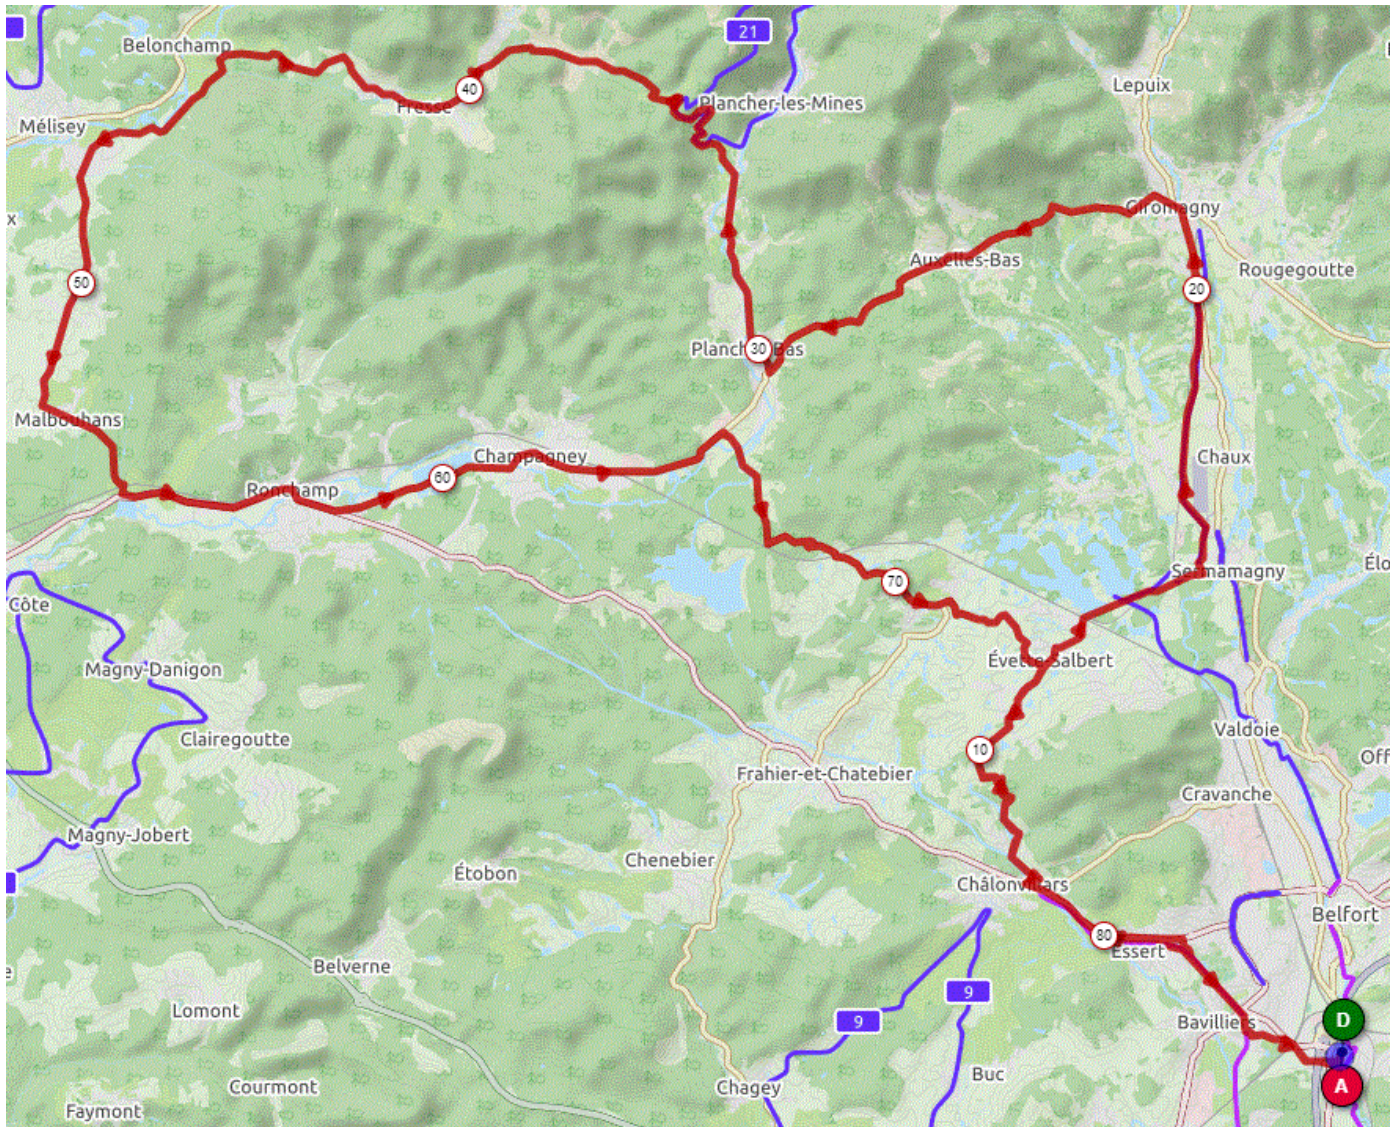

P2

Jeudi 16 mars 2023

Distance 86 km – Dénivelé + 952 m

**DANJOUTIN-BAVILLIERS-ESSERT-LA FORET-EVETTE-Piste jusqu'à GIROMAGNY-AUXELLES
BAS-PLANCHER-CHEVESTRAYE-FRESSE-LE RADDON-MALBOUHANS-RONCHAMP-
CHAMPAGNEY-ERREVET-EVETTE-LA FORET-ESSERT-BAVILLIERS-DANJOUTIN-**