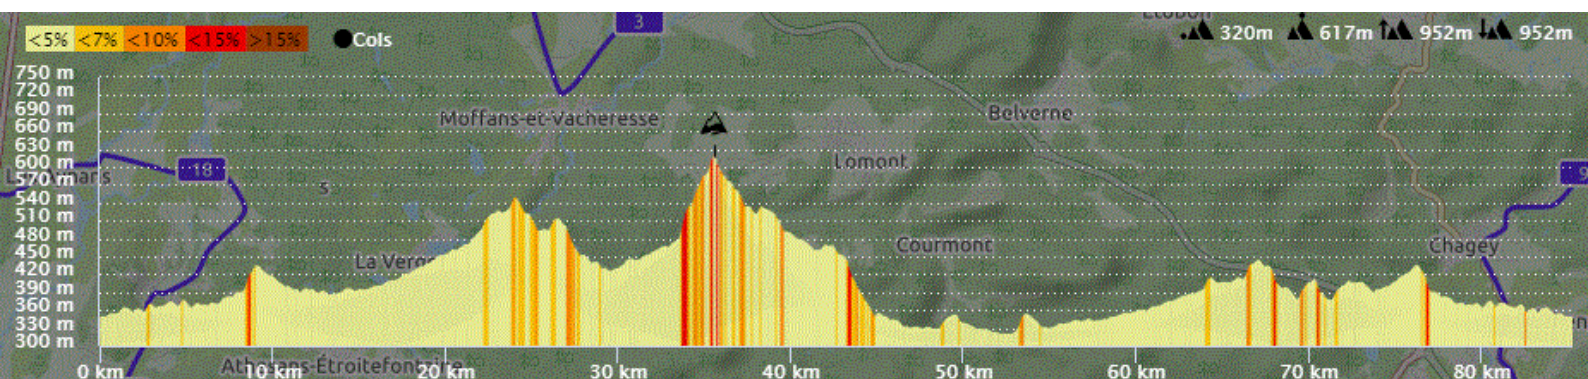

P2

Jeudi 16 mars 2023

Distance 86 km – Dénivelé + 952 m

**DANJOUTIN-BAVILLIERS-ESSERT-LA FORET-EVETTE-Piste jusqu'à GIROMAGNY-AUXELLES
BAS-PLANCHER-CHEVESTRAYE-FRESSE-LE RADDON-MALBOUHANS-RONCHAMP-
CHAMPAGNEY-ERREVET-EVETTE-LA FORET-ESSERT-BAVILLIERS-DANJOUTIN-**