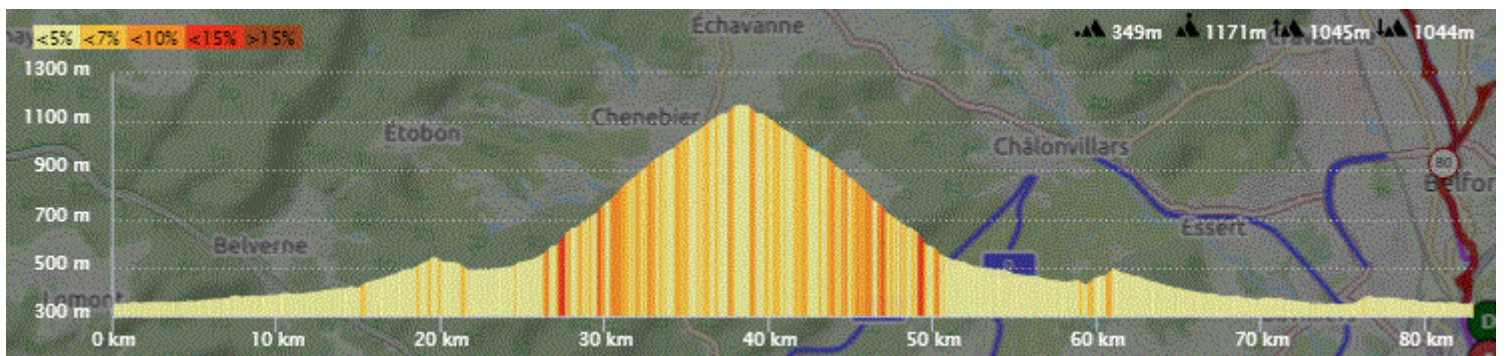

P2

Samedi 18 Mars 2023

Distance 83 km – Dénivelé + 1045 m

DANJOUTIN-BELFORT-Piste MALSAUCY-SERMAMAGNY-LA CHAPELLE-AUXELLES BAS-GIROMAGNY-LEPUIX GY-BALLON LES DEMINEURS-RETOUR LEPUIX GY – GIROMAGNY-ETUEFFONT-ANJOUTEY-ROMAGNY-ST GERMAIN-BETHONVILLIERS-MENONCOURT-PHAFFANS-DENNEY-DESSUS LES FORGES-BELFORT-DANJOUTIN-

OPENRUNNER 12582664