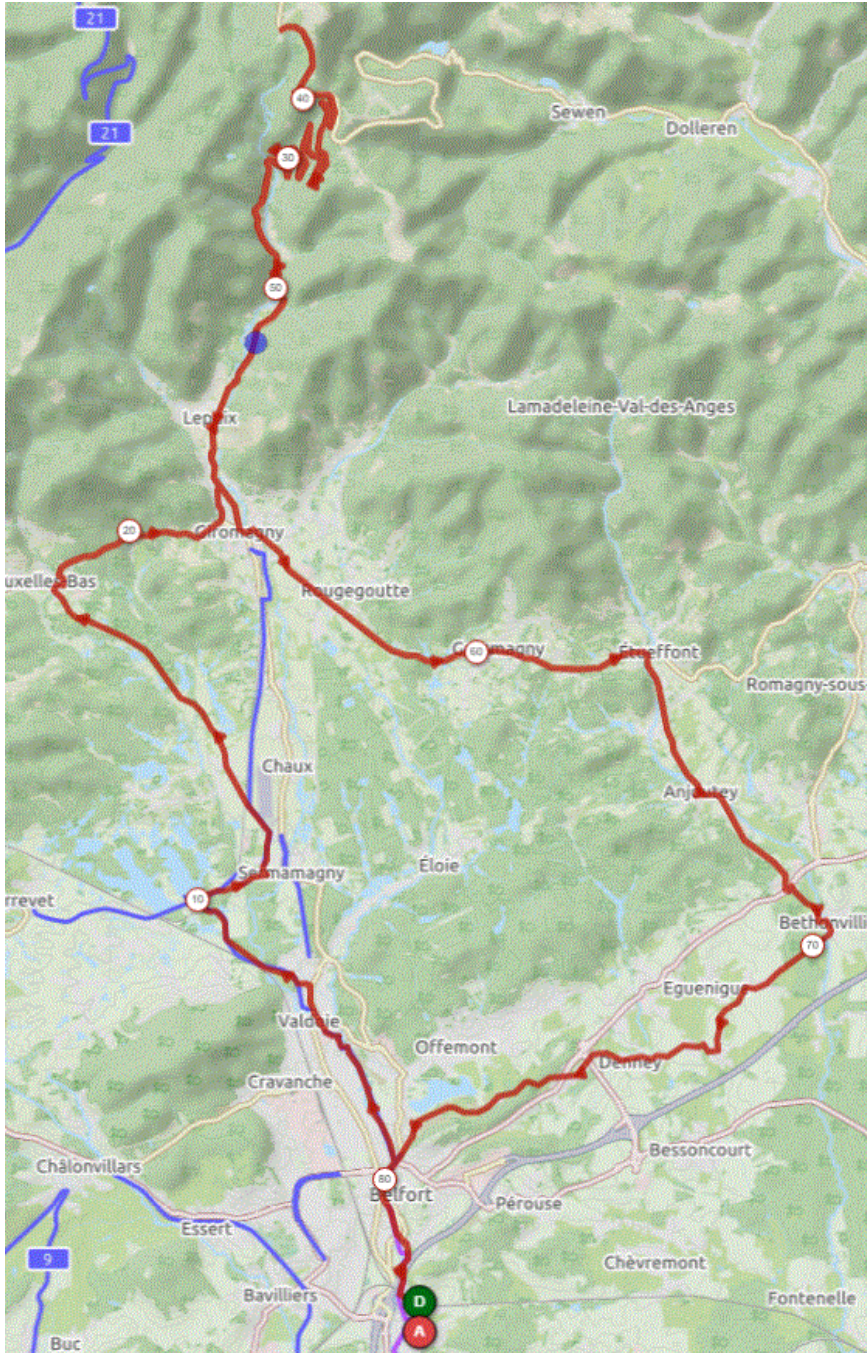

P2

Samedi 18 Mars 2023

Distance 83 km – Dénivelé + 1045 m

DANJOUTIN-BELFORT-Piste MALSAUCY-SERMAMAGNY-LA CHAPELLE-AUXELLES BAS-GIROMAGNY-LEPUIX GY-BALLON LES DEMINEURS-RETOUR LEPUIX GY – GIROMAGNY-ETUEFFONT-ANJOUTEY-ROMAGNY-ST GERMAIN-BETHONVILLIERS-MENONCOURT-PHAFFANS-DENNEY-DESSUS LES FORGES-BELFORT-DANJOUTIN-

OPENRUNNER 12582664