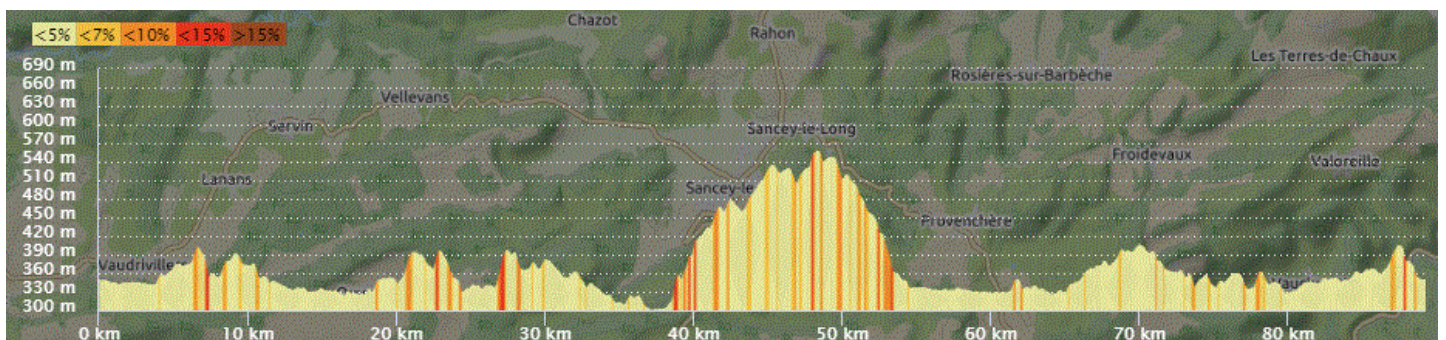

P2

Jeudi 13 Avril 2023

P2

Distance 89 km – Dénivelé + 1107 m

**DANJOUTIN-ANDELNANS-BOTANS-DORANS-BANVILLARS-HERICOURT-BUSSUREL-MT CHEVIS-ALLONDANS-ISSANS-ST JULIEN-STE MARIE-LOUGRES-COLOMBIER FONTAINE-ECOT-LUCELANS-MATHAY-MANDEURE-AUDINCOURT-EXINCOURT-Piste DASLE-FESCHES-MEZIRE-MORVILLARS-FROIDEFONTAINE-CHARMOIS-MEROUX-BOSMONT-DANJOUTIN-**

OPENRUNNER 9590559