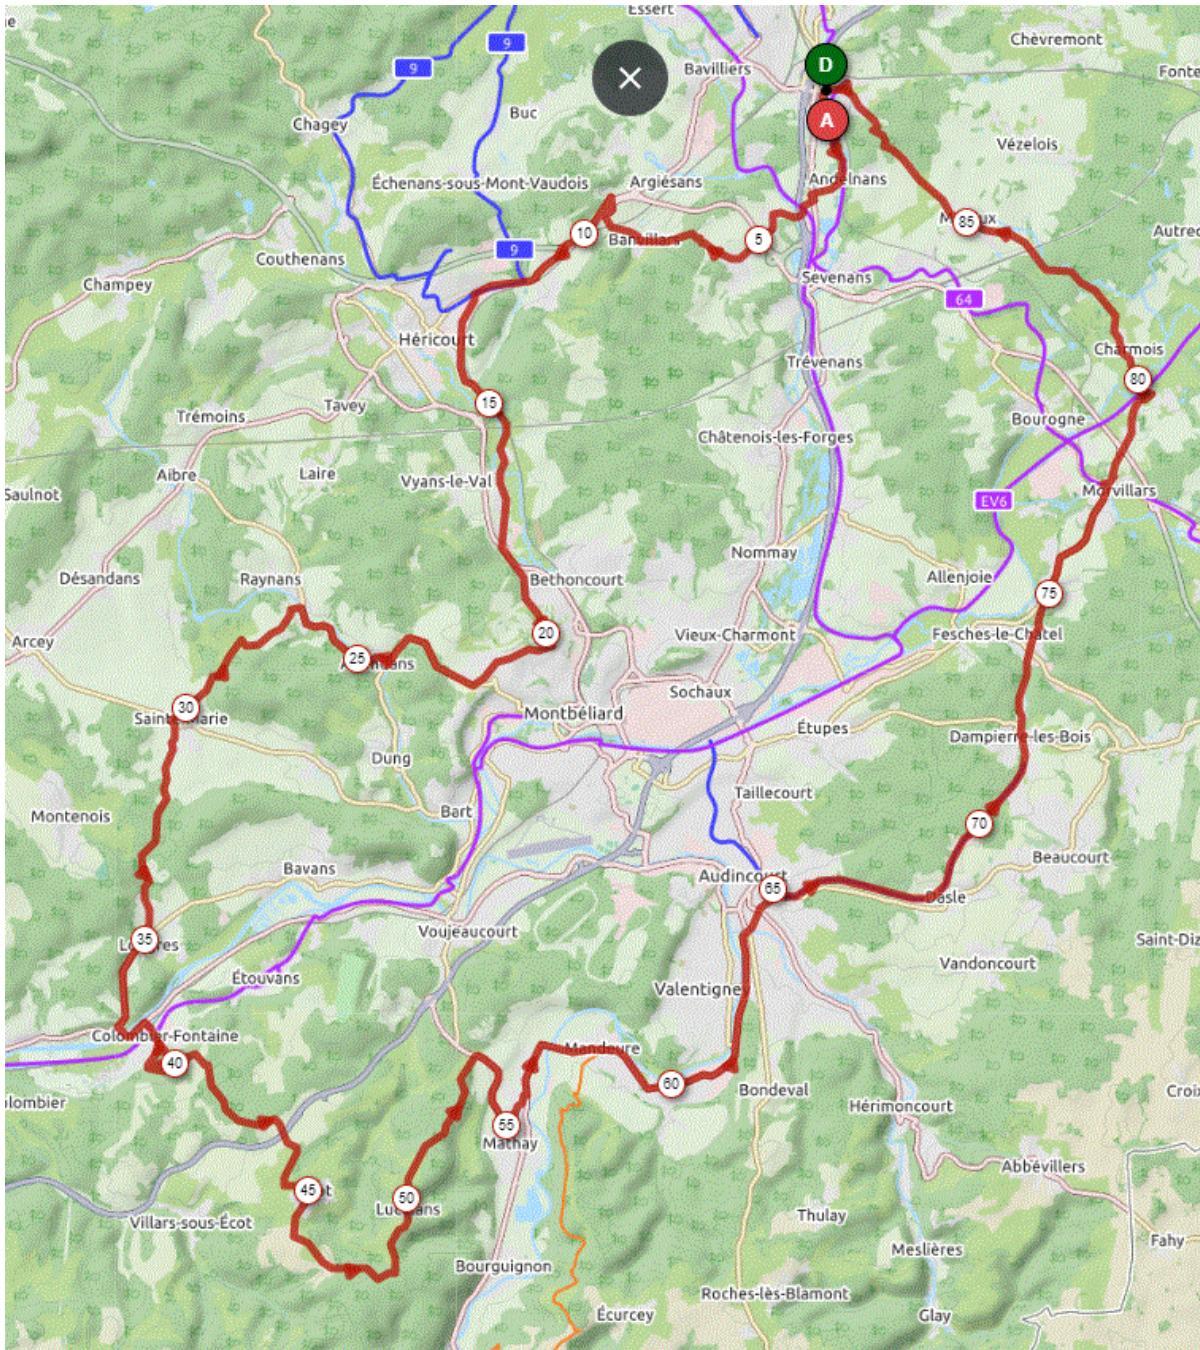

P2

Jeudi 13 Avril 2023

P2

Distance 89 km – Dénivelé + 1107 m

**DANJOUTIN-ANDELNANS-BOTANS-DORANS-BANVILLARS-HERICOURT-BUSSUREL-MT CHEVIS-ALLONDANS-ISSANS-ST JULIEN-STE MARIE-LOUGRES-COLOMBIER FONTAINE-ECOT-LUCELANS-MATHAY-MANDEURE-AUDINCOURT-EXINCOURT-Piste DASLE-FESCHES-MEZIRE-MORVILLARS-FROIDEFONTAINE-CHARMOIS-MEROUX-BOSMONT-DANJOUTIN-**

OPENRUNNER 9590559