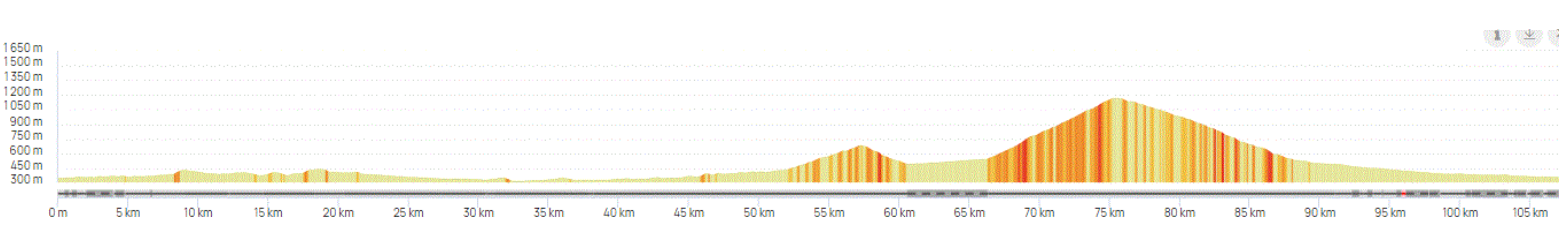

Samedi 28 Avril 2023

P2

Distance 110 km – Dénivelé + 1457 m

DANJOUTIN-BAVILLIERS-LA FORET-EETTE-ERREVET-CHAMPAGNEY-RONCHAMP-MALBOUHANS-MELISEY-TERNUAY-SERVANCE-COL DES CROIX-LE THILLOT- ST MAURICE-BALLON D'ALSACE-GIROMAGNY-Piste jusqu'à DANJOUTIN-

OPENRUNNER 16643004