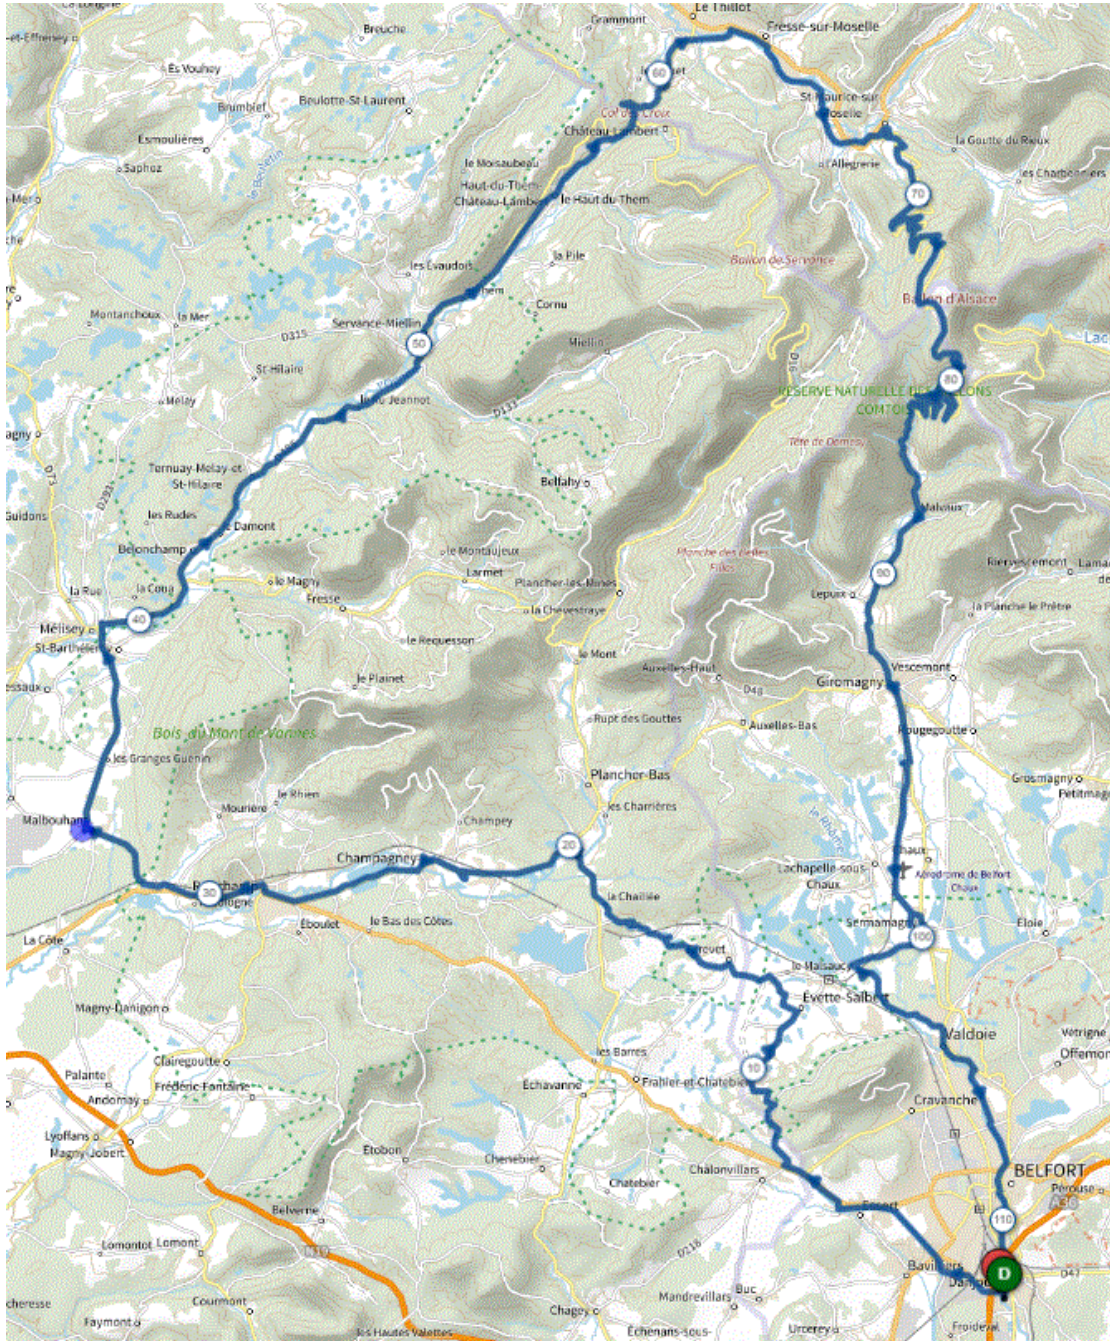

P2

Samedi 3 Juin 2023

P2

Distance 110 km – Dénivelé +1503 m

**DANJOUTIN-BAVILLIERS-ESSERT-LA FORET-EVETTE-ERREVET-CHAMPAGNEY-RONCHAMP-MELISEY-TERNUAY-SERVANCE-COL DES CROIX - ST MAURICE - BALLON D'ALSACE-GIROMAGNY - -Piste jusqu'à DANJOUTIN-**

OPENRUNNER 14793689