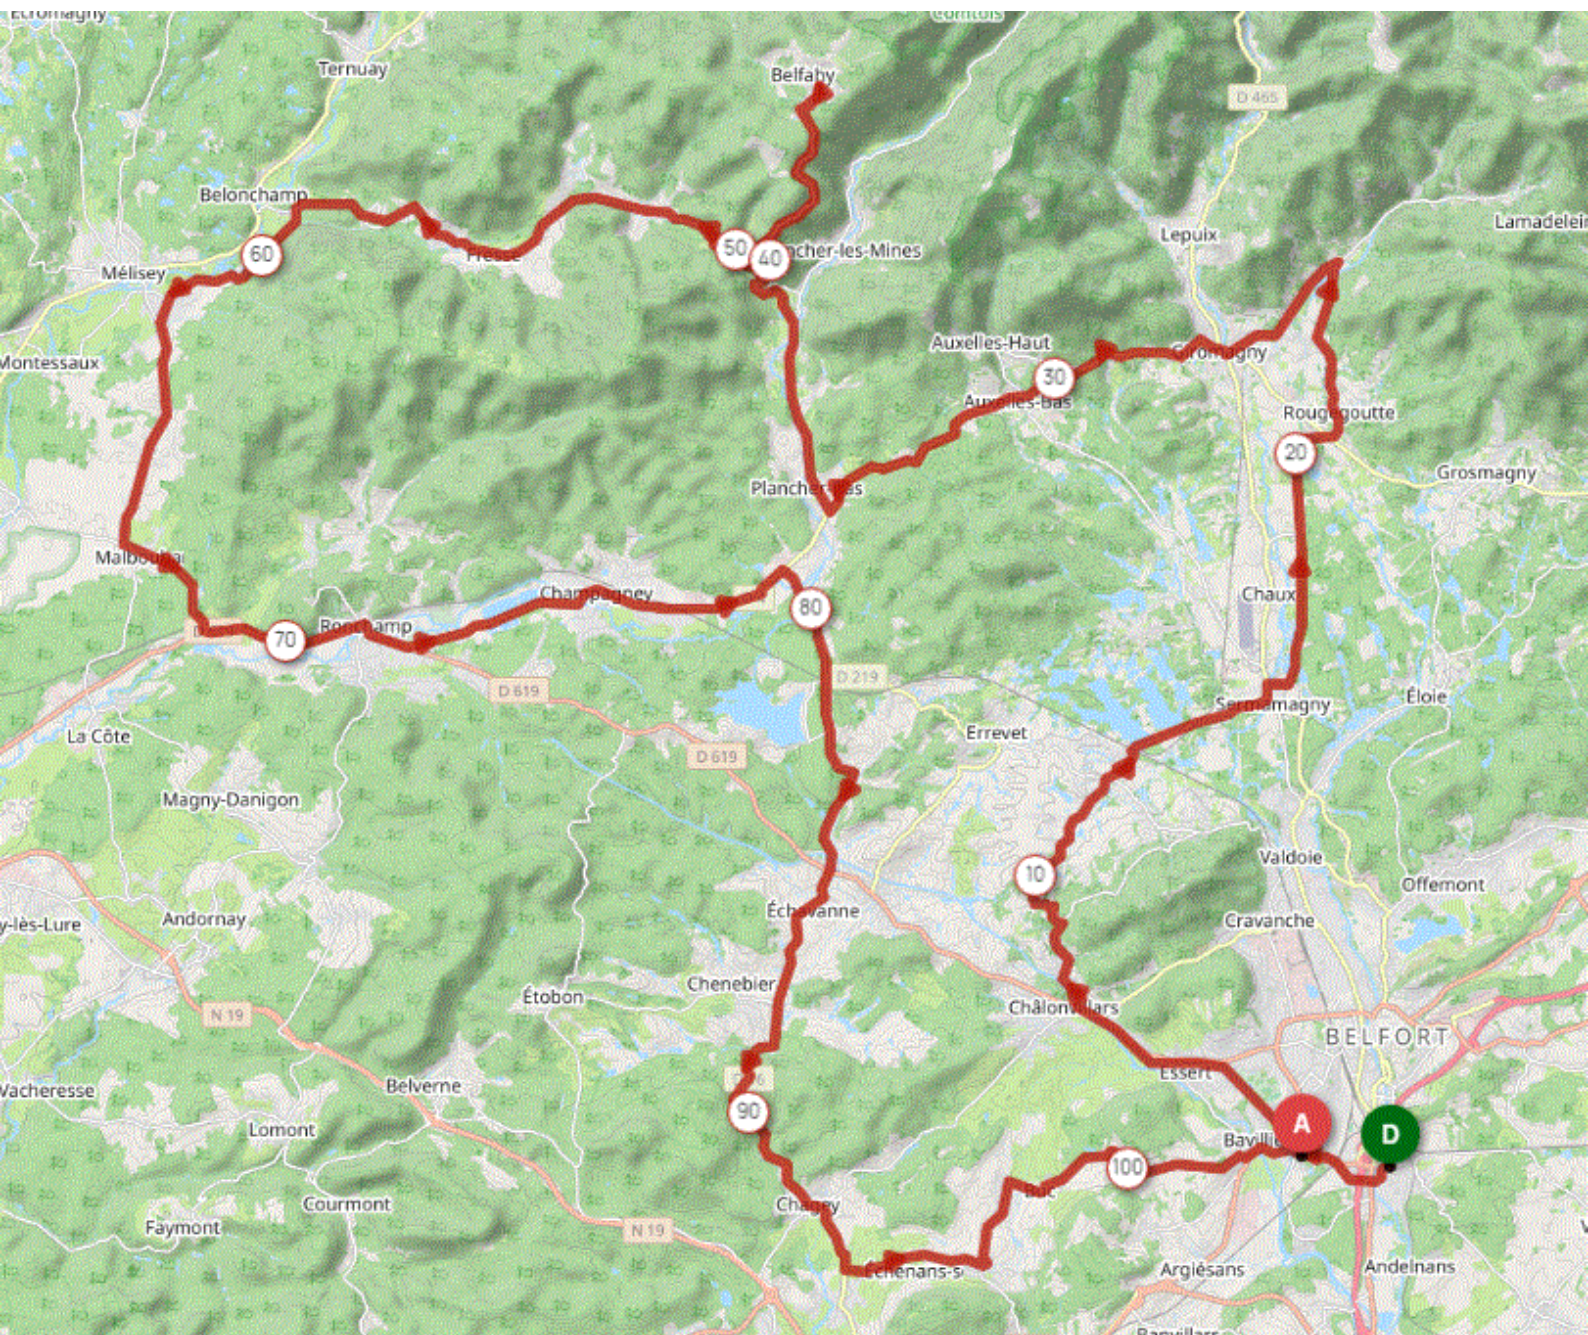

Mardi 6 Juin 2023

P2

Distance 103 km – Dénivelé + 1095 m

DANJOUTIN-BAVILLIERS-LA FORET-EVETTE-SERMA-ROUGEGOUTTE-LA PLANCHE-GIRO-AUXELLES BAS-PLANCHER-CHEVESYTAYE-BELFAHY-CHEVESTRAYE-FRESSE-MELISEY-MALBOUHANS-RONCHAMP-CHAMPAGNEY-FRAHIER-ECHA VA NNE-CHAGEY-LUZE-ECHENANS-BUC-BAVILLIERS-DANJOUTIN-

OPENRUNNER 16918804