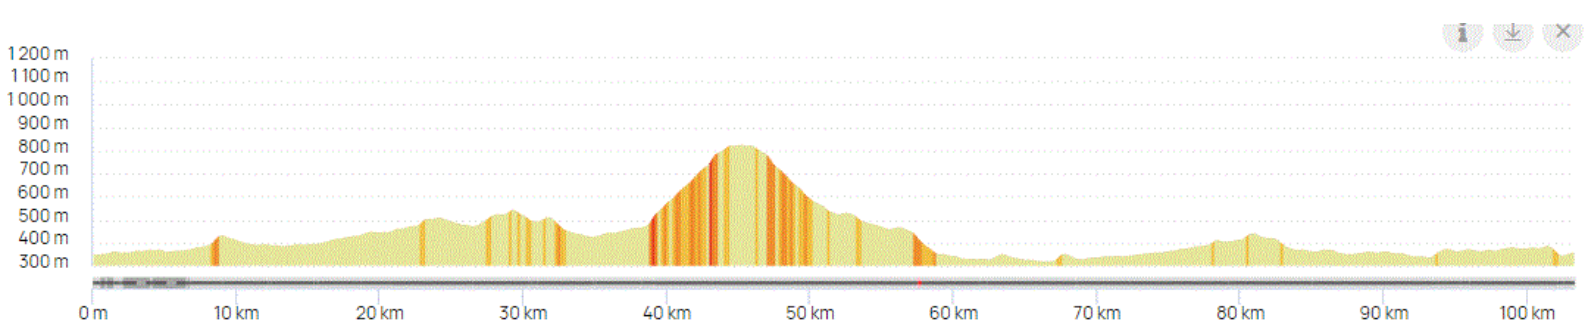

Mardi 6 Juin 2023

P2

Distance 103 km – Dénivelé + 1095 m

DANJOUTIN-BAVILLIERS-LA FORET-EVETTE-SERMA-ROUGEGOUTTE-LA PLANCHE-GIRO-AUXELLES BAS-PLANCHER-CHEVESYTAYE-BELFAHY-CHEVESTRAYE-FRESSE-MELISEY-MALBOUHANS-RONCHAMP-CHAMPAGNEY-FRAHIER-ECHA VA NNE-CHAGEY-LUZE-ECHENANS-BUC-BAVILLIERS-DANJOUTIN-

OPENRUNNER 16918804