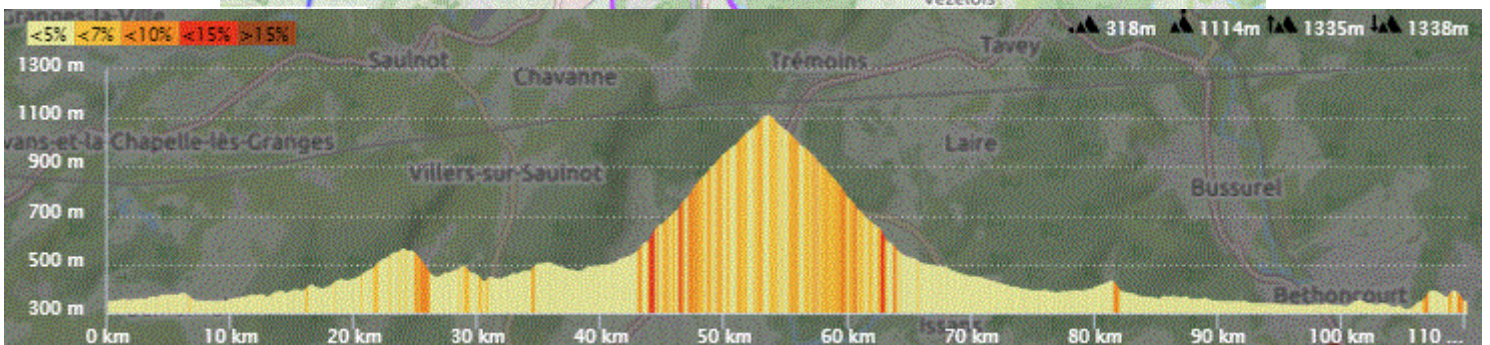

P2 Mardi 13 Jun 2023 P2
Distance 90 km – Dénivelé + 1174 m

**DANJOUTIN –BELFORT-ETANG DES FORGES-DENNEY-PHAFFANS-MENONCOURT-
BETHONVILLIERS-ST GERMAIN-ROUGEMONT-ST NICOLAS-ETUEFFONT-PETITMAGNY-
GROSMAGNY-ROUGEGOUTTE-VECEMONT-LA PLANCHE-GIROMAGNY-MONTEE DESCENTE
BALLON-GIROMAGNY-Piste jusqu'à EVETTE-LA FORET-Coulée verte-BAVILLIERS-DANJOUTIN-**

OPENRUNNER 13145721