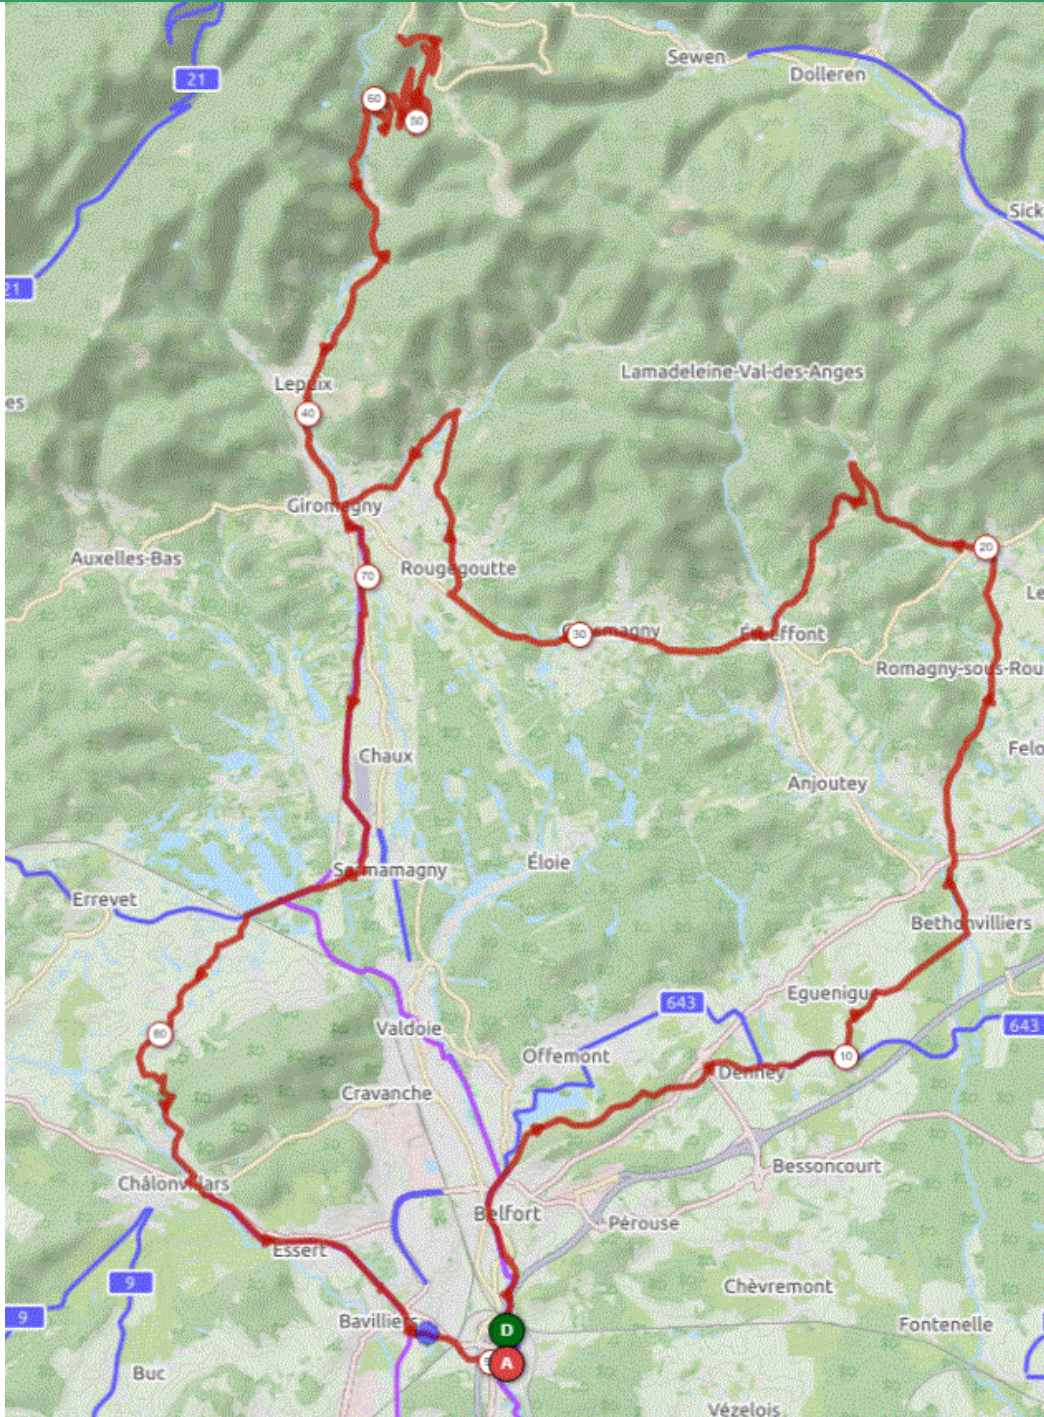

P2 Mardi 13 Jun 2023 P2
Distance 90 km – Dénivelé + 1174 m

**DANJOUTIN –BELFORT-ETANG DES FORGES-DENNEY-PHAFFANS-MENONCOURT-
BETHONVILLIERS-ST GERMAIN-ROUGEMONT-ST NICOLAS-ETUEFFONT-PETITMAGNY-
GROSMAGNY-ROUGEGOUTTE-VECEMONT-LA PLANCHE-GIROMAGNY-MONTEE DESCENTE
BALLON-GIROMAGNY-Piste jusqu'à EVETTE-LA FORET-Coulée verte-BAVILLIERS-DANJOUTIN-**

OPENRUNNER 13145721