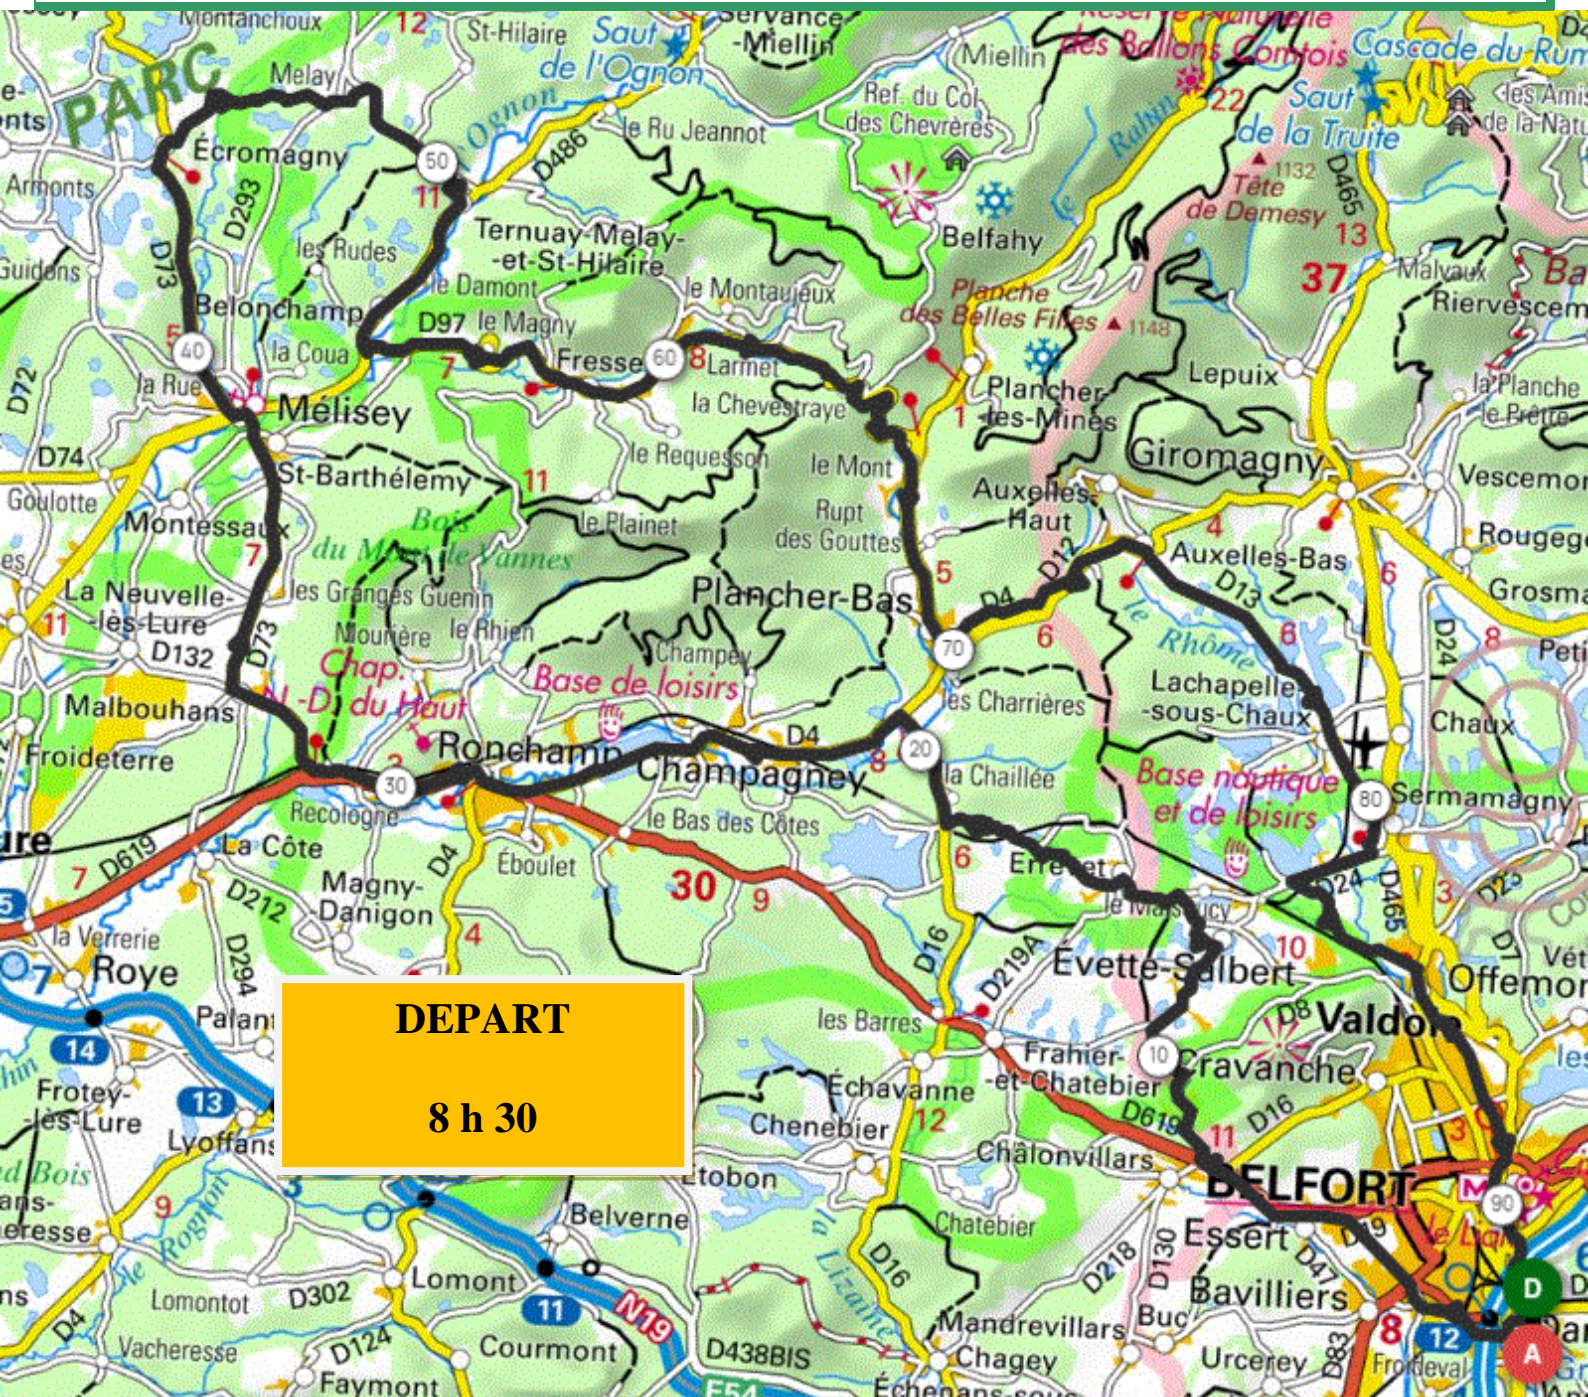

P2

Samedi 17 Juin 2023

P2

Distance 92 km – Dénivelé + 1043 m

DANJOUTIN – BAVILLIERS-ESSERT-LA FORET-EVETTE-ERREVEY-GRANGES GODEY-
CHAMPAGNEY-RONCHAMP-MALBOUHANS-MELISEY-ECROMAGNY-MELAY-TERNUAY-
BELONCHAMP-CHEVESTRAYE-PLANCHER-AUXELLES BAS-LA CHAPELLE-SERMA-Retour
DANJOUTIN par piste-

DEPART
8 h 30

OPENRUNNER 16978331