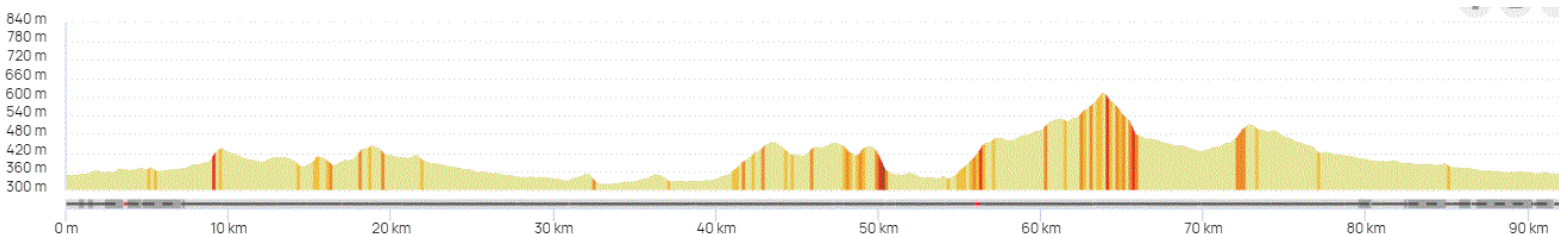

P2

Samedi 17 Juin 2023

P2

Distance 92 km – Dénivelé + 1043 m

DANJOUTIN – BAVILLIERS-ESSERT-LA FORET-EVETTE-ERREVEY-GRANGES GODEY-
CHAMPAGNEY-RONCHAMP-MALBOUHANS-MELISEY-ECROMAGNY-MELAY-TERNUAY-
BELONCHAMP-CHEVESTRAYE-PLANCHER-AUXELLES BAS-LA CHAPELLE-SERMA-Retour
DANJOUTIN par piste-

DEPART
8 h 30

OPENRUNNER 16978331