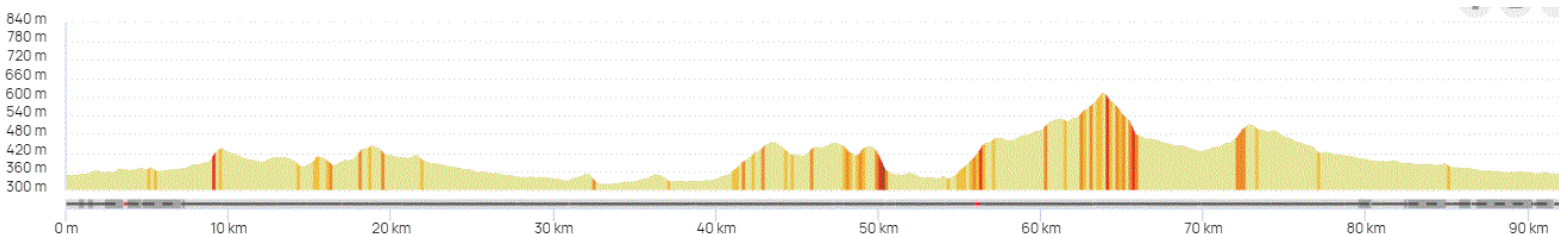

P2

Samedi 17 Juin 2023

P2

Distance 92 km – Dénivelé + 1043 m

DANJOUTIN – BAVILLIERS-ESSERT-LA FORET-EVETTE-ERREVET-GRANGES GODEY-
CHAMPAGNEY-RONCHAMP-MALBOUHANS-MELISEY-ECROMAGNY-MELAY-TERNUAY-
BELONCHAMP-CHEVESTRAYE-PLANCHER-AUXELLES BAS-LA CHAPELLE-SERMA-Retour
DANJOUTIN par piste-

DEPART
8 h 30

OPENRUNNER 16978331