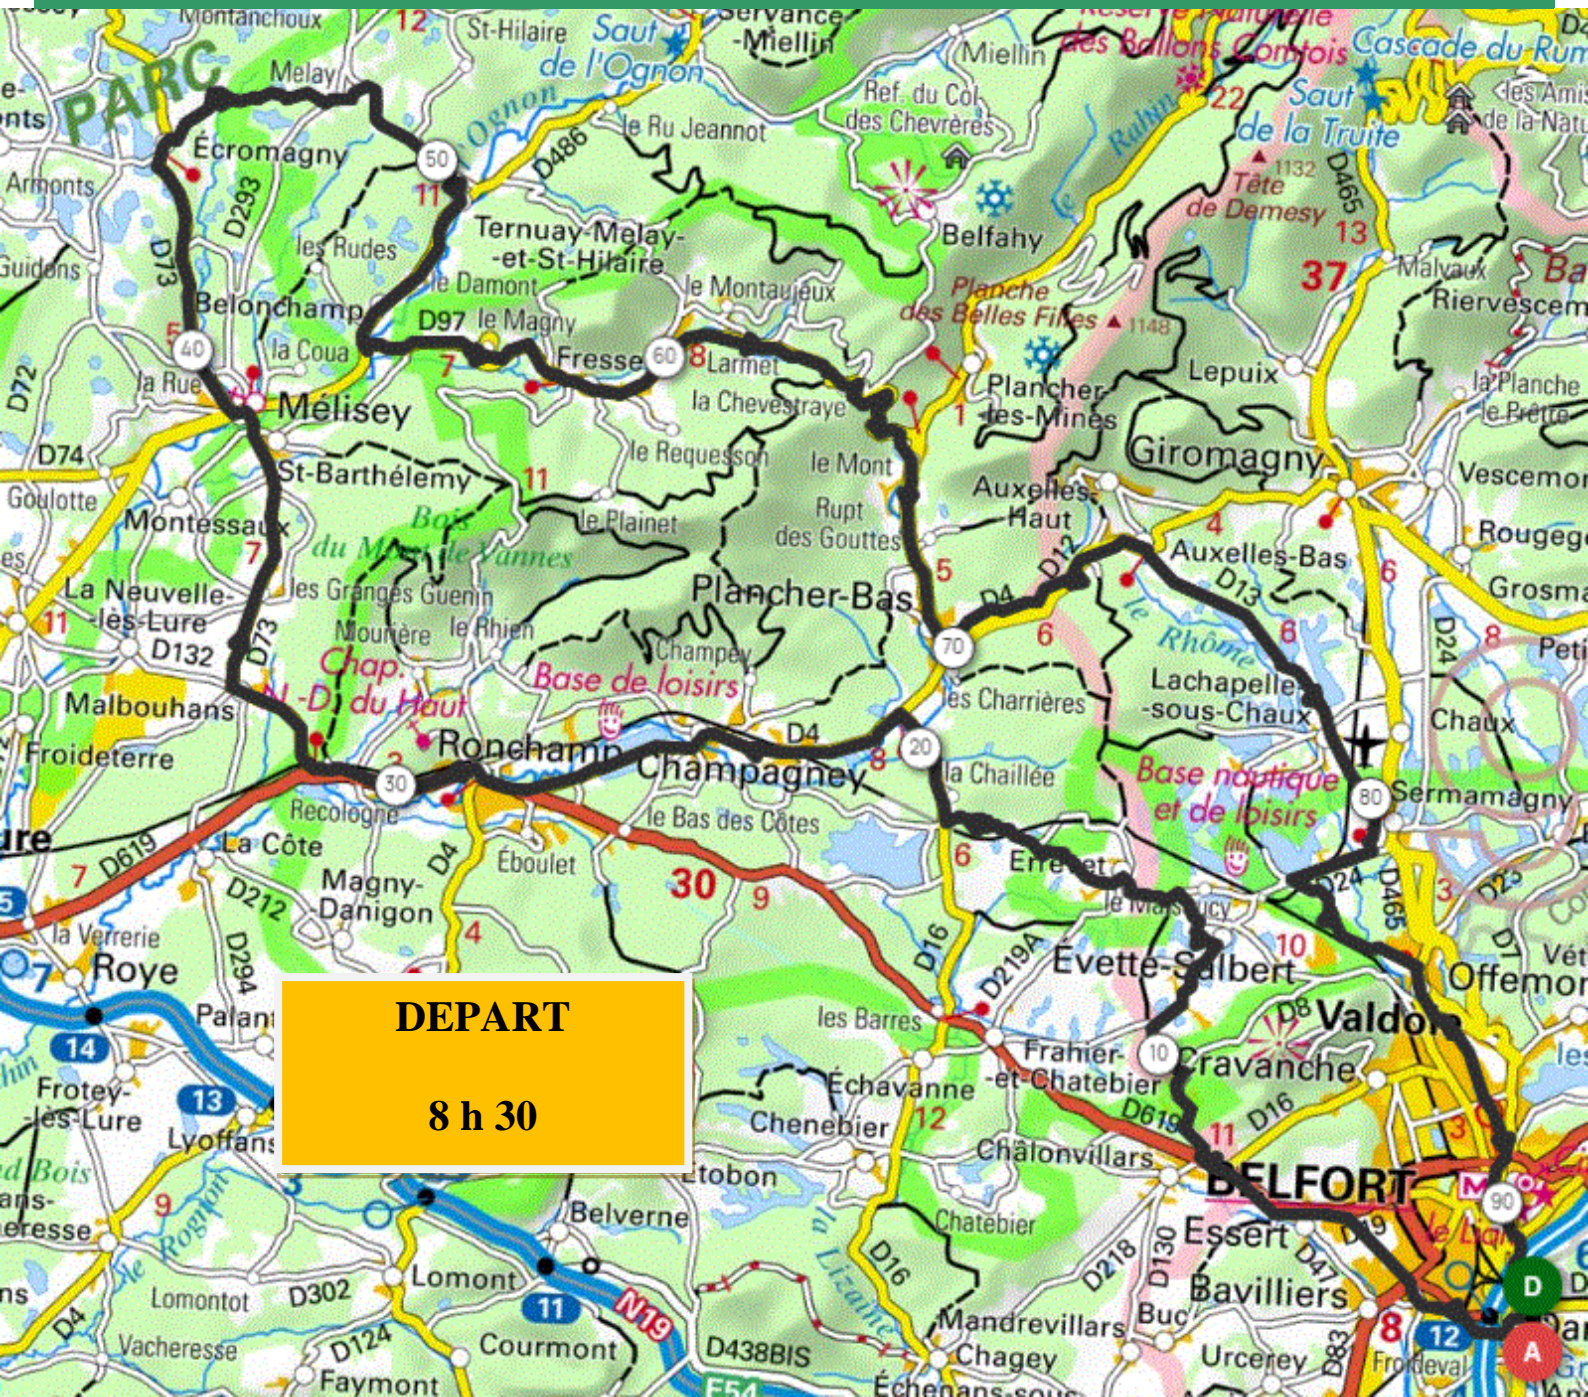

P2

Samedi 17 Juin 2023

P2

Distance 92 km – Dénivelé + 1043 m

DANJOUTIN – BAVILLIERS-ESSERT-LA FORET-EVETTE-ERREVET-GRANGES GODEY-
CHAMPAGNEY-RONCHAMP-MALBOUHANS-MELISEY-ECROMAGNY-MELAY-TERNUAY-
BELONCHAMP-CHEVESTRAYE-PLANCHER-AUXELLES BAS-LA CHAPELLE-SERMA-Retour
DANJOUTIN par piste-

DEPART
8 h 30

OPENRUNNER 16978331