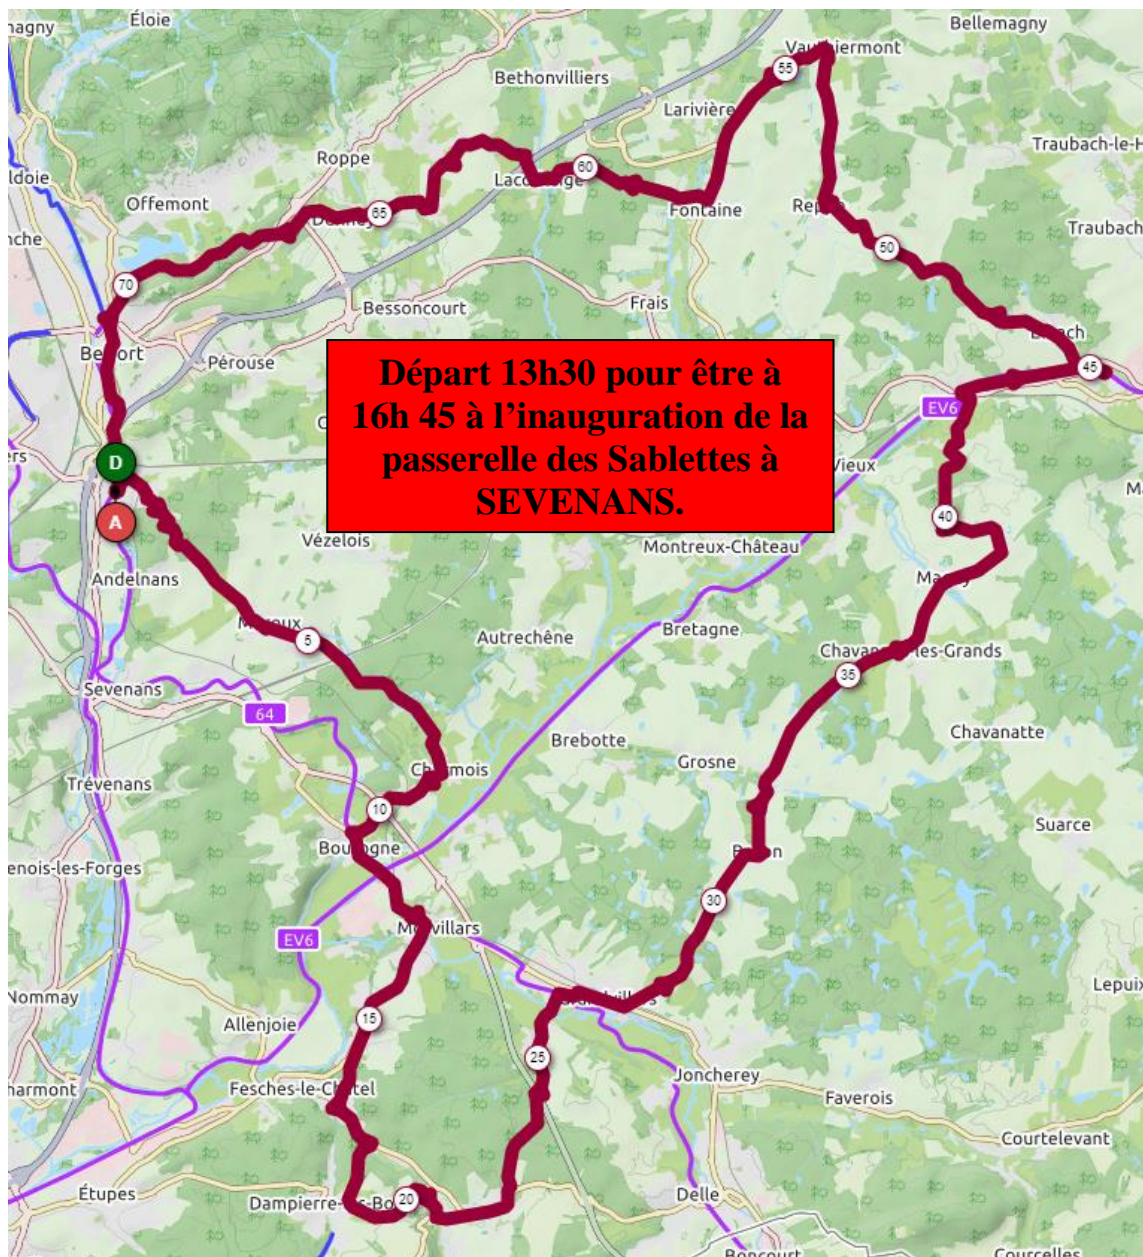

P2

Samedi 24 Juin 2023

Distance 74 km – Dénivelé + 596 m

**DANJOUTIN-BOSMONT-MEROUX-CHARMOIS-BOUROGNE-MORVILLARS-MEZIRE-FESCHES-  
Direction BADEVEL-A droite COMBE RICHARDOT-DAMPIERRE-BADEVEL-FECHE L'EGLISE-  
GRANDVILLARS-BORON-VELLESCOT-CHAVANNES LES GRANDS-MAGNY-VALDIEU LUTRAN-  
ELBACH-REPPE-VAUTHIERMONT-FONTAINE-LACOLLONGE-PHAFFANS-DENNEY-SOUS LA  
MIOTTE-BELFORT-DANJOUTIN-**