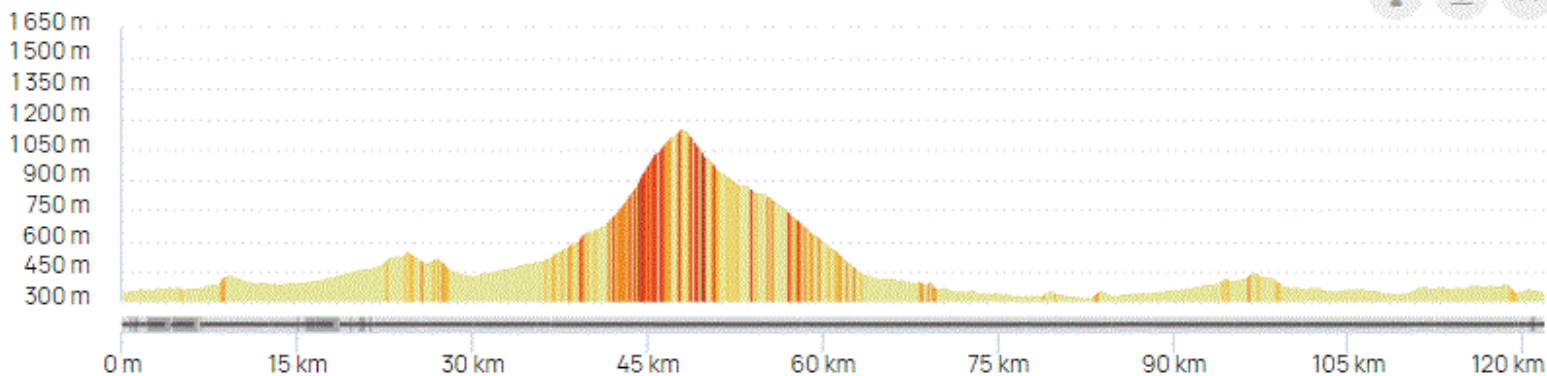

P2 Mardi 27 Jun 2023 P2
Distance 121 km – Dénivelé + 1600 m

DANJOUTIN – BAVILLIERS-ESSERT-LA FORET-EVETTE-SERMA-GIROMAGNY-AUXELLES BAS-
PLANCHER BAS- PLANCHER LES MINES-BALLON de SERVANCE-COL des CROIX-SERVANCE-
TERNUAY-BELOMCHAMP-MELISEY-MALBOUHANS-RONCHAMP-CHAMPAGNEY-
NOIRMOUCHOT-FRAHIER-CHAGEY-ECHENANS-BUC-BAVILLIERS-DANJOUTIN-

DEPART
8h30

OPENRUNNER 17023571