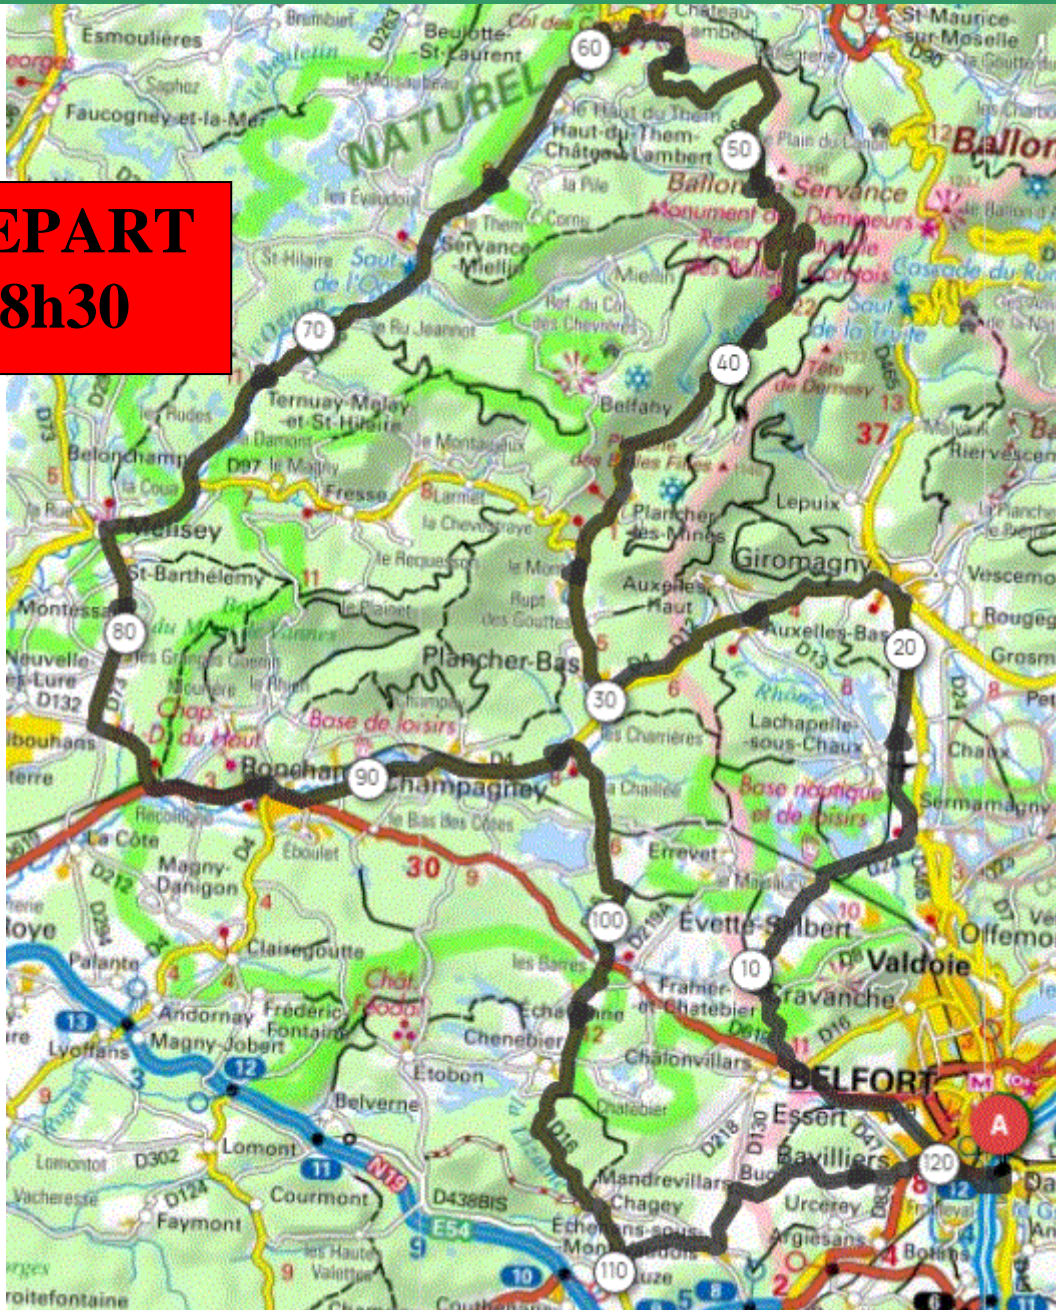

P2 Mardi 27 Jun 2023 P2
Distance 121 km – Dénivelé + 1600 m

DANJOUTIN – BAVILLIERS-ESSERT-LA FORET-EVETTE-SERMA-GIROMAGNY-AUXELLES BAS-
PLANCHER BAS- PLANCHER LES MINES-BALLON de SERVANCE-COL des CROIX-SERVANCE-
TERNUAY-BELOMCHAMP-MELISEY-MALBOUHANS-RONCHAMP-CHAMPAGNEY-
NOIRMOUCHOT-FRAHIER-CHAGEY-ECHENANS-BUC-BAVILLIERS-DANJOUTIN-

DEPART
8h30

OPENRUNNER 17023571