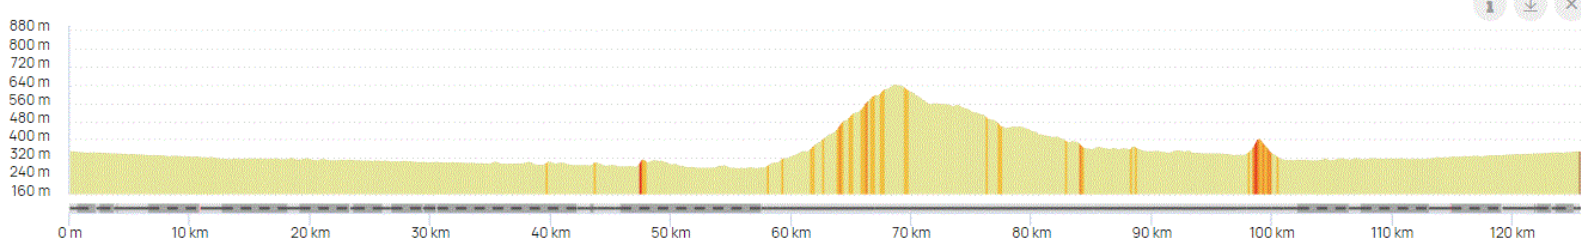

P2

Jeudi 29 Jun 2023

P2

Distance 125 km – Dénivelé + 862 m

DANJOUTIN –Piste jusqu'à CLERVAL-CHAUX LES CLERVAL-COL de FERRIERE-VALONNE-NOIREFONTAINE-PONT DE ROIDE-MATHAY-La BLONGEOTTE-VOUJEAUCOURT-Piste jusqu'à DANJOUTIN-

OPENRUNNER 17041562