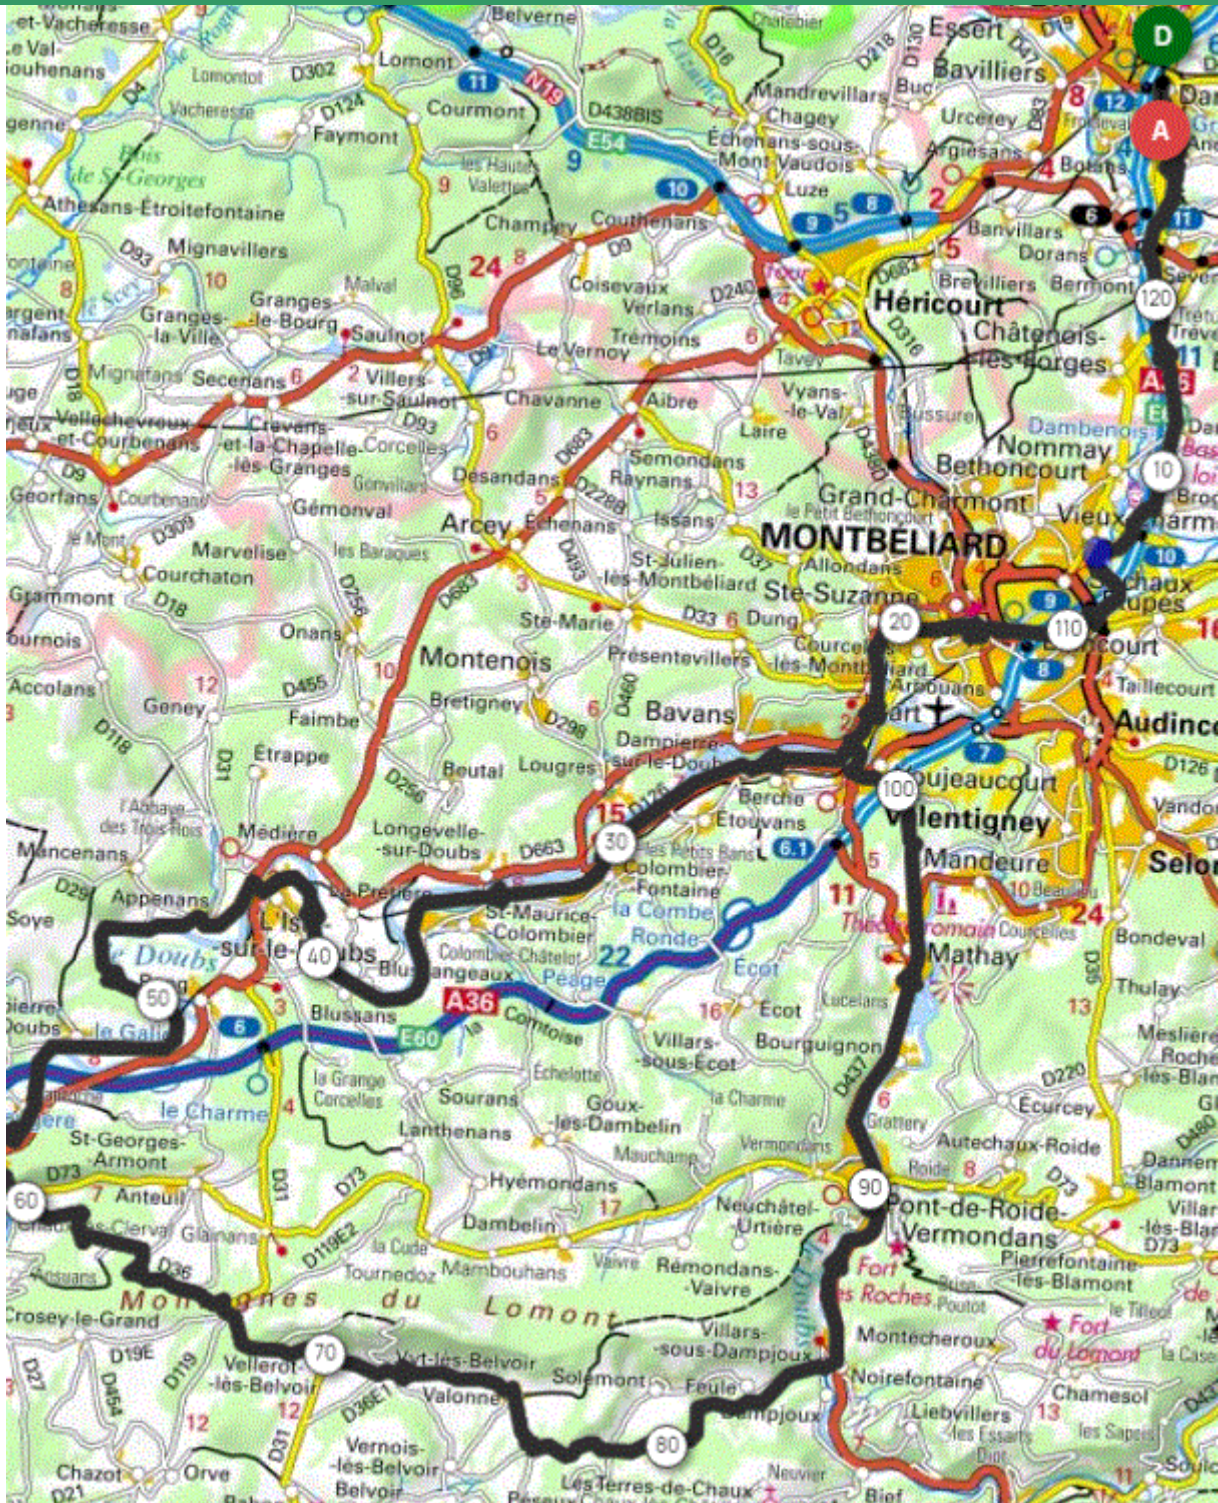

P2

Jeudi 29 Jun 2023

P2

Distance 125 km – Dénivelé + 862 m

DANJOUTIN –Piste jusqu'à CLERVAL-CHAUX LES CLERVAL-COL de FERRIERE-VALONNE-NOIREFONTAINE-PONT DE ROIDE-MATHAY-La BLONGEOTTE-VOUJEAUCOURT-Piste jusqu'à DANJOUTIN-

OPENRUNNER 17041562