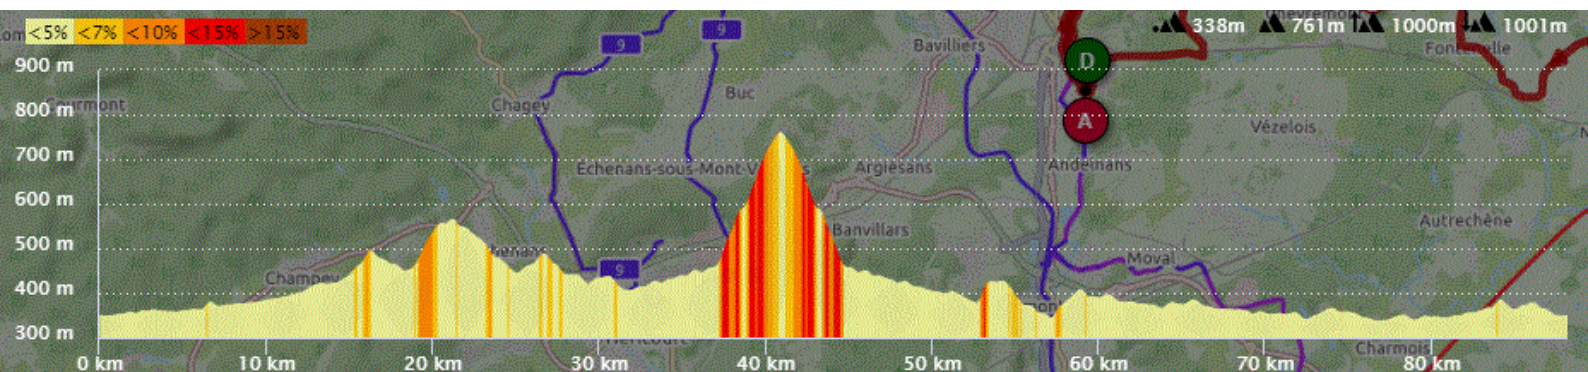

P2

Samedi 1<sup>er</sup> Juillet 2023

P2

Distance 88 km – Dénivelé + 1000 m

**DANJOUTIN-BELFORT-VALDOIE-ELOIE-GROSMAGNY-PETITMAGNY-ETUEFFONT-ST  
NICOLAS-ROUGEMONT-MASEVAUX-KIRCHBERG-Montée au LACHTELWEIHER-KIRCHBERG-  
MASEVAUX-LAUW-MORZWILLER-SOPPE HAUT-LA CHAPELLE-ANGEOT-VAUTHIERMONT-  
FONTAINE-FOUSSEMAGNE-CUNELIERES-PETIT CROIX-FONTENELLE-CHEVREMONT-  
PEROUSE-DANJOUTIN-**

OPENRUNNER 11850894