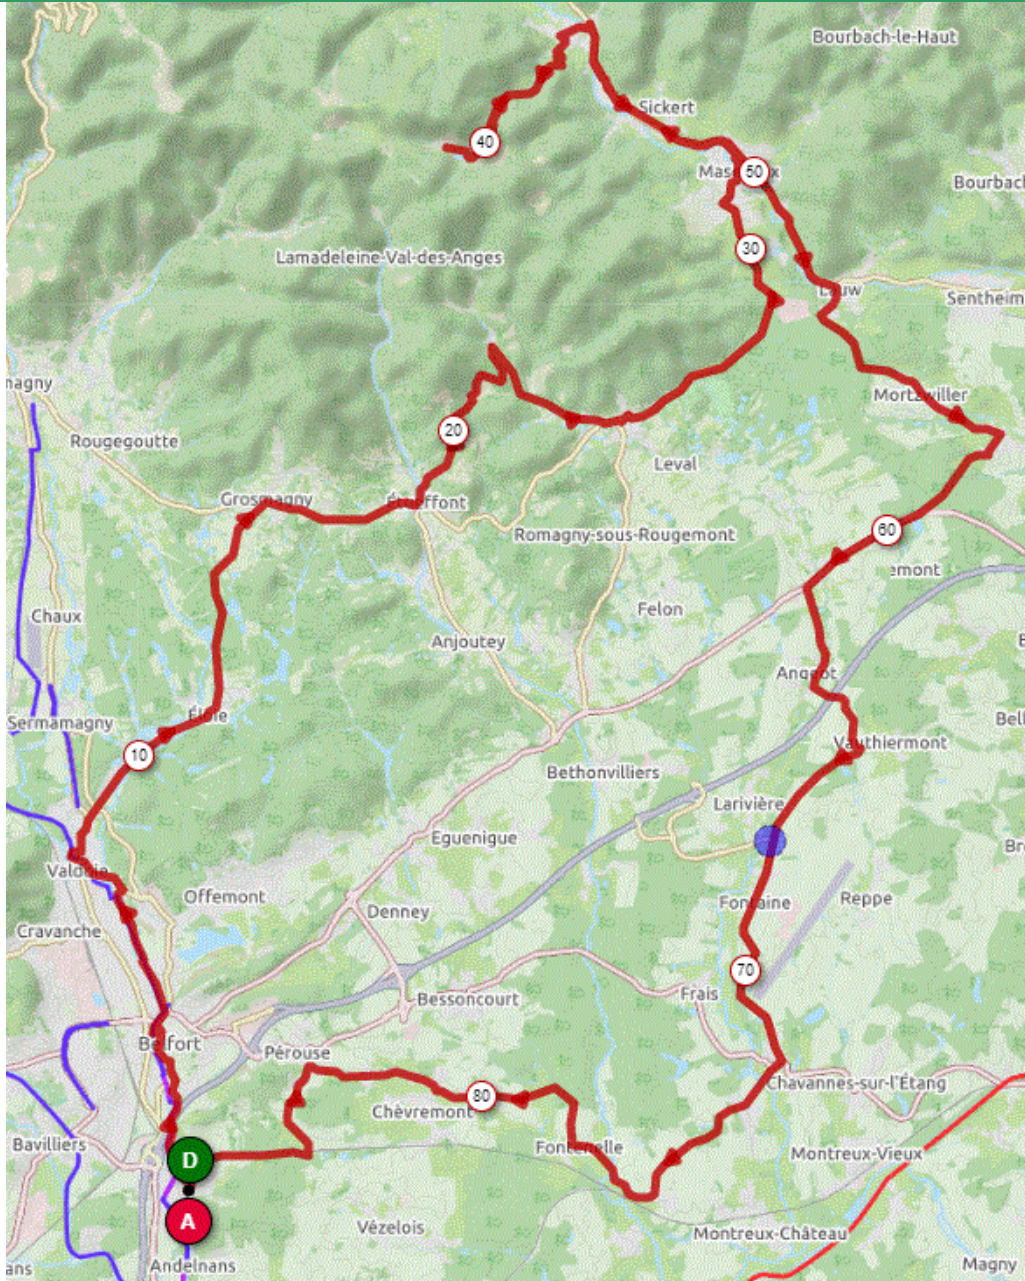

P2

Samedi 1<sup>er</sup> Juillet 2023

P2

Distance 88 km – Dénivelé + 1000 m

**DANJOUTIN-BELFORT-VALDOIE-ELOIE-GROSMAGNY-PETITMAGNY-ETUEFFONT-ST  
NICOLAS-ROUGEMONT-MASEVAUX-KIRCHBERG-Montée au LACHTELWEIHER-KIRCHBERG-  
MASEVAUX-LAUW-MORZWILLER-SOPPE HAUT-LA CHAPELLE-ANGEOT-VAUTHIERMONT-  
FONTAINE-FOUSSEMAGNE-CUNELIERES-PETIT CROIX-FONTENELLE-CHEVREMONT-  
PEROUSE-DANJOUTIN-**

OPENRUNNER 11850894