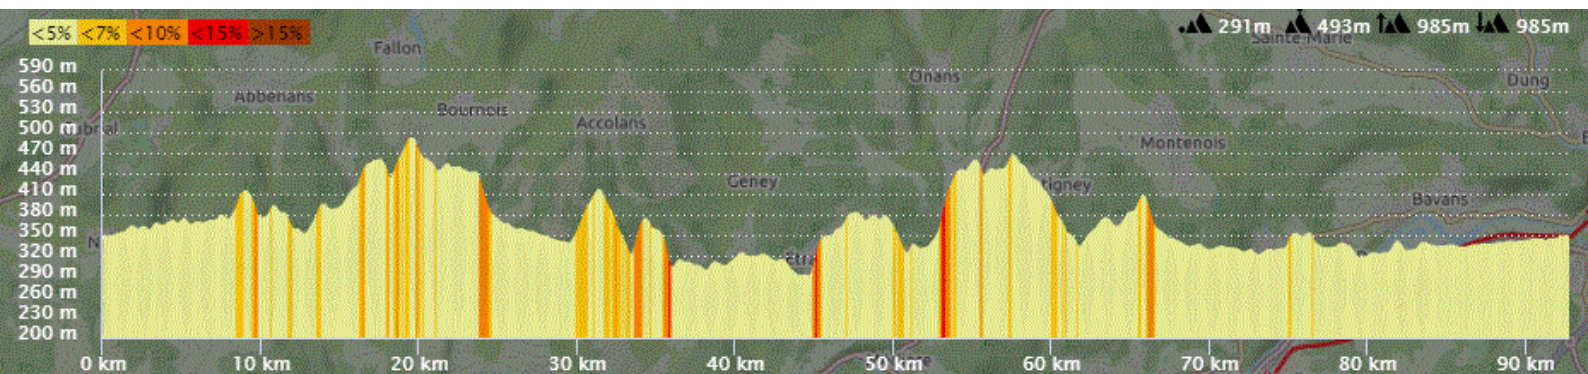

P2

Mardi 4 Juillet 2023

P2

Distance 92 km – Dénivelé + 985 m

**DANJOUTIN-BAVILLIERS-ESSERT-CHALOVILLARS-CHATEBIER-ETOBON-CHAMPAGNEY-
RONCHAMP-CLAIREGOUTTE-F FONTAINE-ANDORNAY-LYOFFANS-FROTEY LES LURE-
MOFFANS ET VACHERESSE-LOMONTOT-LOMONT-COURMONT-BASSES ET HAUTES
VALETTES-LUZE-ECHENANS-HERICOURT-BUSSUREL-BETHONCOURT-GRAND et VIEUX
CHARMONT-BROGNARD-DAMBENOIS-TREVENANS-SEVENANS-DANJOUTIN-**

OPENRUNNER 11630774