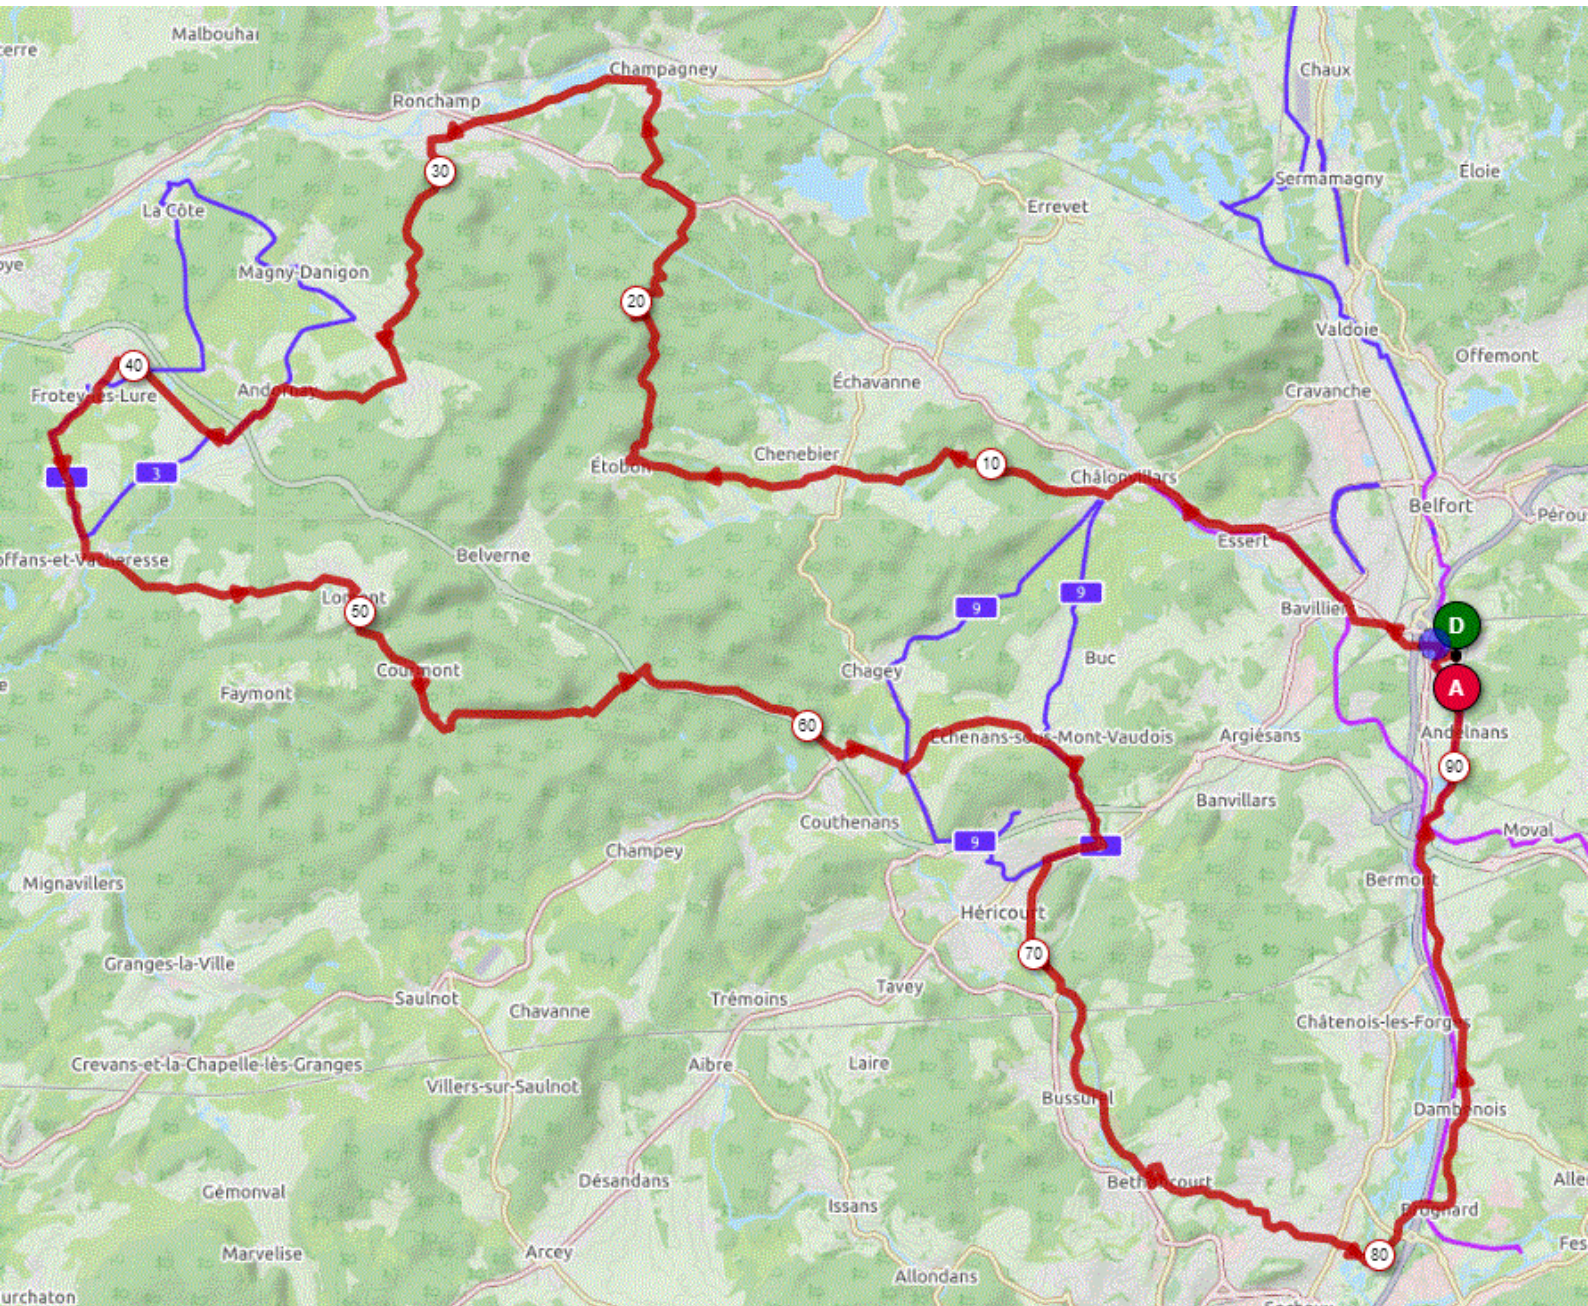

P2

Mardi 4 Juillet 2023

P2

Distance 92 km – Dénivelé + 985 m

**DANJOUTIN-BAVILLIERS-ESSERT-CHALOVILLARS-CHATEBIER-ETOBON-CHAMPAGNEY-
RONCHAMP-CLAIREGOUTTE-F FONTAINE-ANDORNAY-LYOFFANS-FROTEY LES LURE-
MOFFANS ET VACHERESSE-LOMONTOT-LOMONT-COURMONT-BASSES ET HAUTES
VALETTES-LUZE-ECHENANS-HERICOURT-BUSSUREL-BETHONCOURT-GRAND et VIEUX
CHARMONT-BROGNARD-DAMBENOIS-TREVENANS-SEVENANS-DANJOUTIN-**

OPENRUNNER 11630774