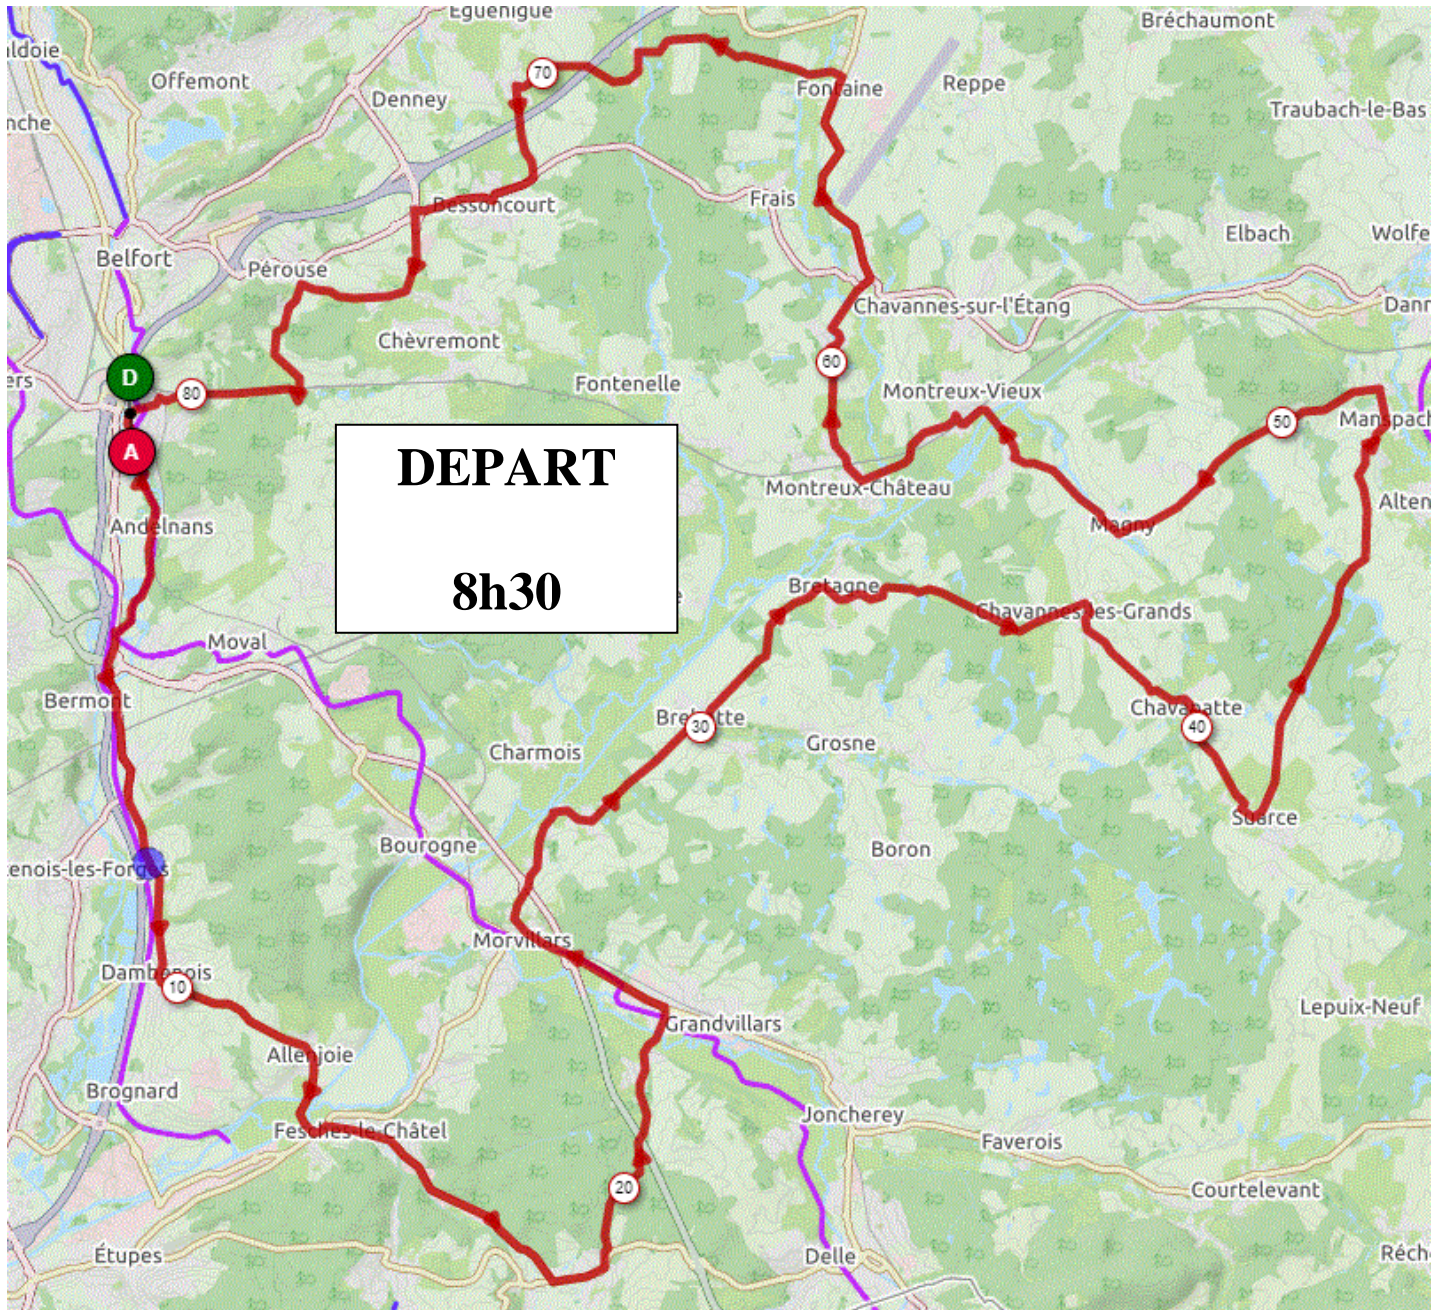

P2

Mardi 11 Juillet 2023

P2

Distance 81 km – Dénivelé +562 m

DANJOUTIN-ANDELNANS-SEVENANS-TREVENANS-DAMBENOIS-ALLENJOIE-FESCHES-BADEVEL-FECHE EGLISE-GRANDVILLARS-MORVILLARS-FROIDEFONTAINE-BREBOTTE-BRETAGNE-CHAVANNES LES GRANDS-CHAVANNATTE-SUARCE-MANSPACH-MAGNY-MX VIEUX-MX CHATEAU-CUNELIERES-FOUSSEMAGNE-FONTAINE-LACOLLONGE-PHAFFANS-BESSONCOURT-CHEVREMONT-PEROUSE-DANJOUTIN-

OPENRUNNER 11062194