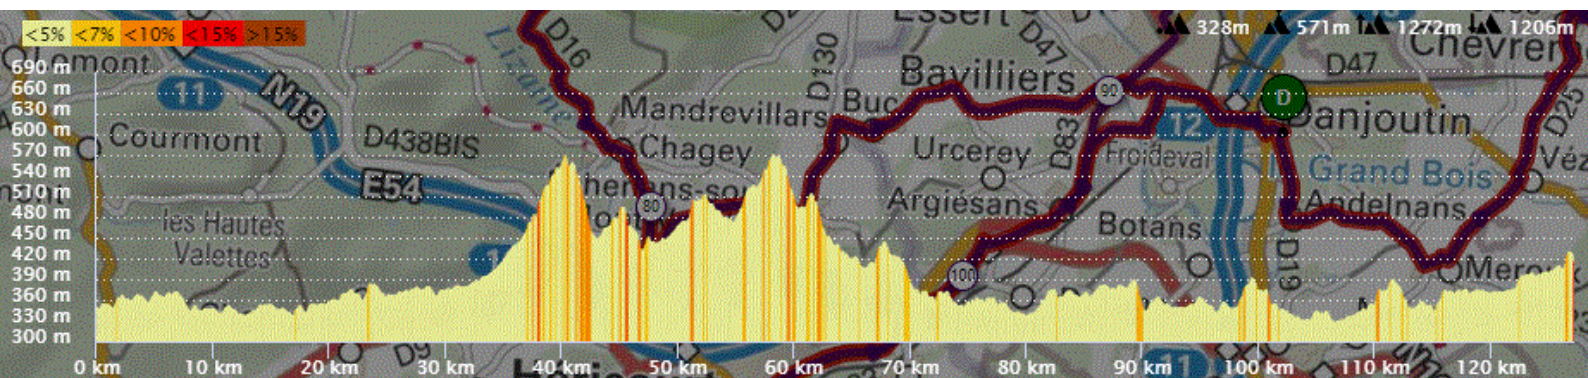

P2 Jeudi 13 Juillet 2023 P2

Distance 93 km – Dénivelé +818 m

DANJOUTIN-ANDELNANS-MEROUX-VEZELOIS-CHEVREMONT-FONTENELLE-PETIT CROIX-MONTREUX CHATEAU-MONTREUX VIEUX-CHAVANNES SUR L'ETANG-REPPE-VAUTHIERMONT-ANGEOT-LA CHAPELLE-PETITEFONTAINE-LEVAL-ROUGEMONT-ST NICOLAS-ETUEFFONT-GROSMAGNY-ROUGEGOUTTE-VECEMONT-LA PLANCHE-GIROMAGNY-AUXELLES HAUT-AUXELLES BAS-PLANCHER-CHAMPAGNEY-NOIRMOUCHOT-FRAHIER-CHAVANNE-CHATEBIER-CHAGEY-LUZE-BUC-BAVILLIERS-DANJOUTIN-