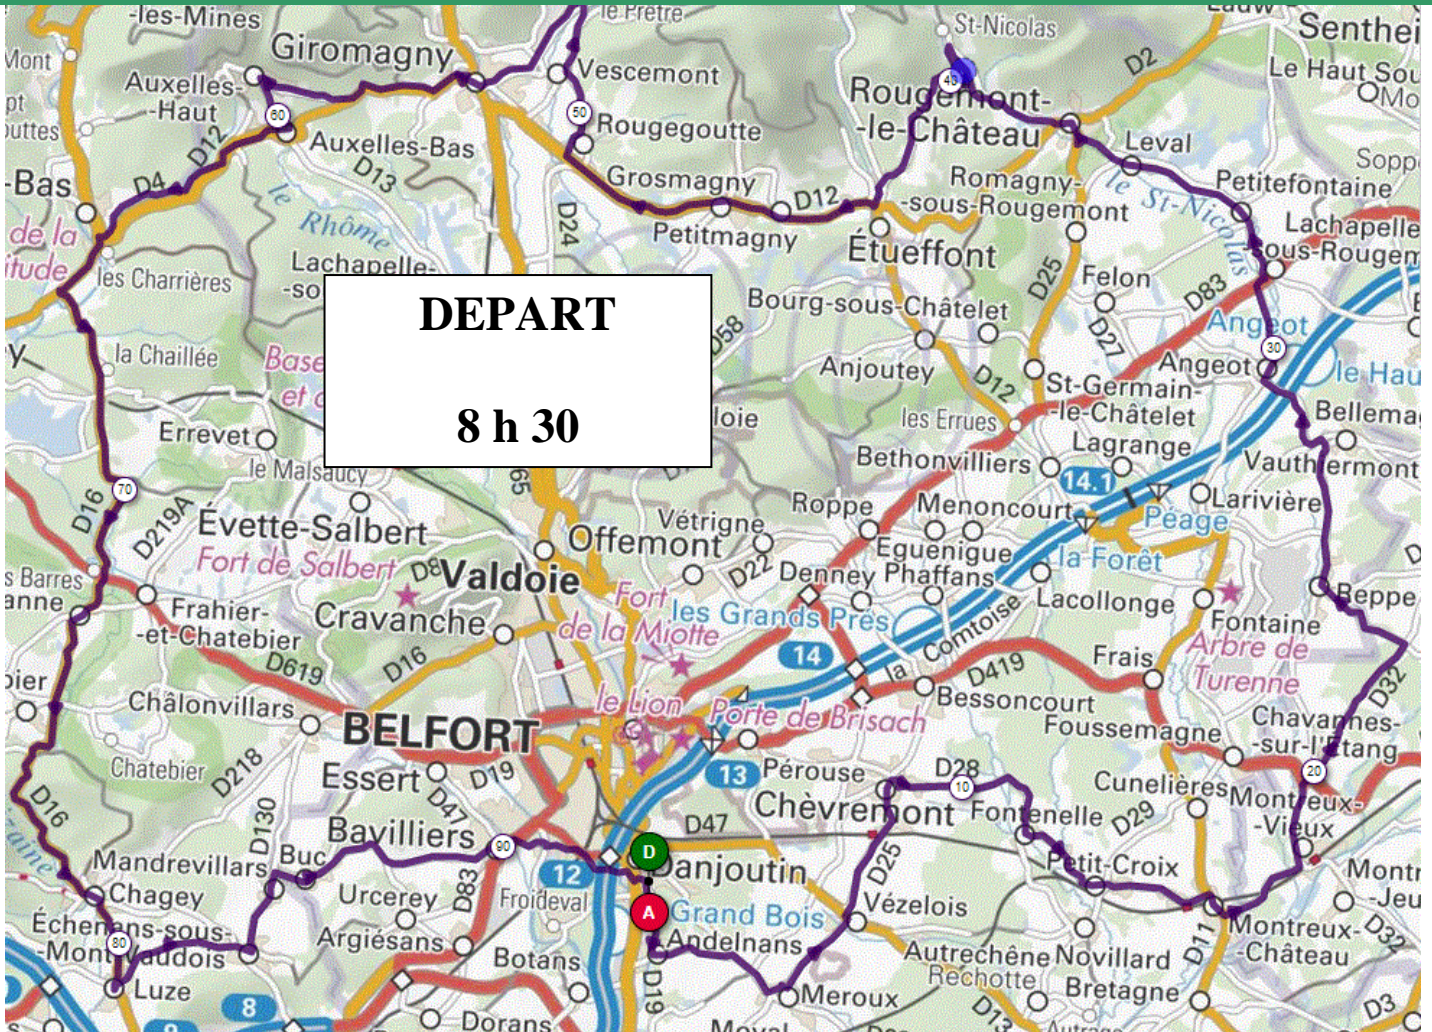

P2 Jeudi 13 Juillet 2023 P2

Distance 93 km – Dénivelé +818 m

DANJOUTIN-ANDELNANS-MEROUX-VEZELOIS-CHEVREMONT-FONTENELLE-PETIT CROIX-MONTREUX CHATEAU-MONTREUX VIEUX-CHAVANNES SUR L'ETANG-REPPE-VAUTHIERMONT-ANGEOT-LA CHAPELLE-PETITEFONTAINE-LEVAL-ROUGEMONT-ST NICOLAS-ETUEFFONT-GROSMAGNY-ROUGEGOUTTE-VECEMONT-LA PLANCHE-GIROMAGNY-AUXELLES HAUT-AUXELLES BAS-PLANCHER-CHAMPAGNEY-NOIRMOUCHOT-FRAHIER-CHAVANNE-CHATEBIER-CHAGEY-LUZE-BUC-BAVILLIERS-DANJOUTIN-

OPENRUNNER 11998323