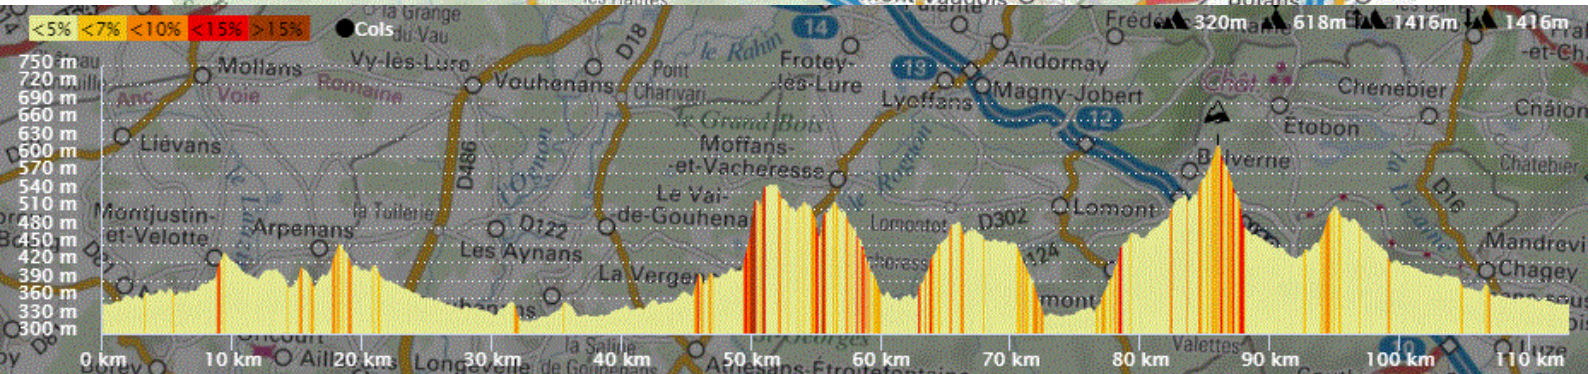

P2

Samedi 15 Juillet 2023

P2

Distance 112 km- Dénivelé +1416 m

DANJOUTIN-CYCLE 90-FROIDEVAL-BAVILLIERS-ESSERT-LA FORET-EVETTE-ERREVET-GRANGES GODEY-CHAMPAGNEY-RONCHAMP-MALBOUHANS-ST BARTHELEMY-MELISEY-BELONCHAMP-SERVANCE-LA MER-FAUCOGNEY ET LA MER-ANNEGRAY-LES GUIDONS-MELISEY-FRESSE-PLANCHER-AUXELLES-LA CHAPELLE-SERMA-VALDOIE-BELFORT-DANJOUTIN-

OPENRUNNER 1171470