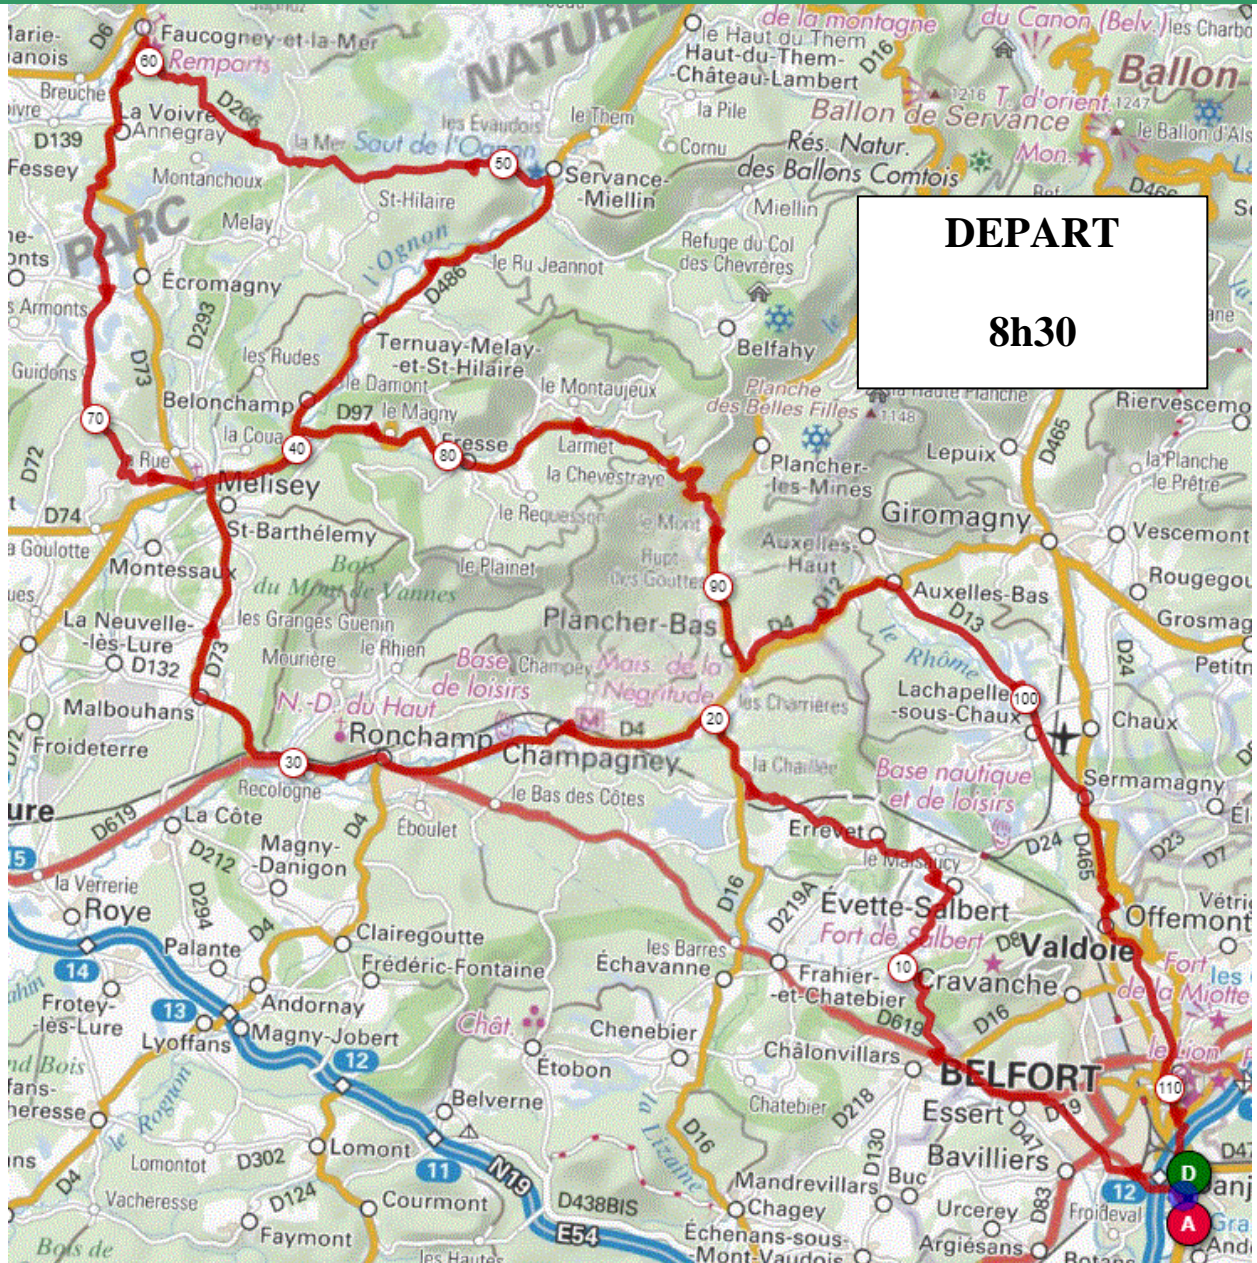

P2

Samedi 15 Juillet 2023

P2

Distance 112 km- Dénivelé +1416 m

DANJOUTIN-CYCLE 90-FROIDEVAL-BAVILLIERS-ESSERT-LA FORET-EVETTE-ERREVET-GRANGES GODEY-CHAMPAGNEY-RONCHAMP-MALBOUHANS-ST BARTHELEMY-MELISEY-BELONCHAMP-SERVANCE-LA MER-FAUCOGNEY ET LA MER-ANNEGRAY-LES GUIDONS-MELISEY-FRESSE-PLANCHER-AUXELLES-LA CHAPELLE-SERMA-VALDOIE-BELFORT-DANJOUTIN-

OPENRUNNER 1171470