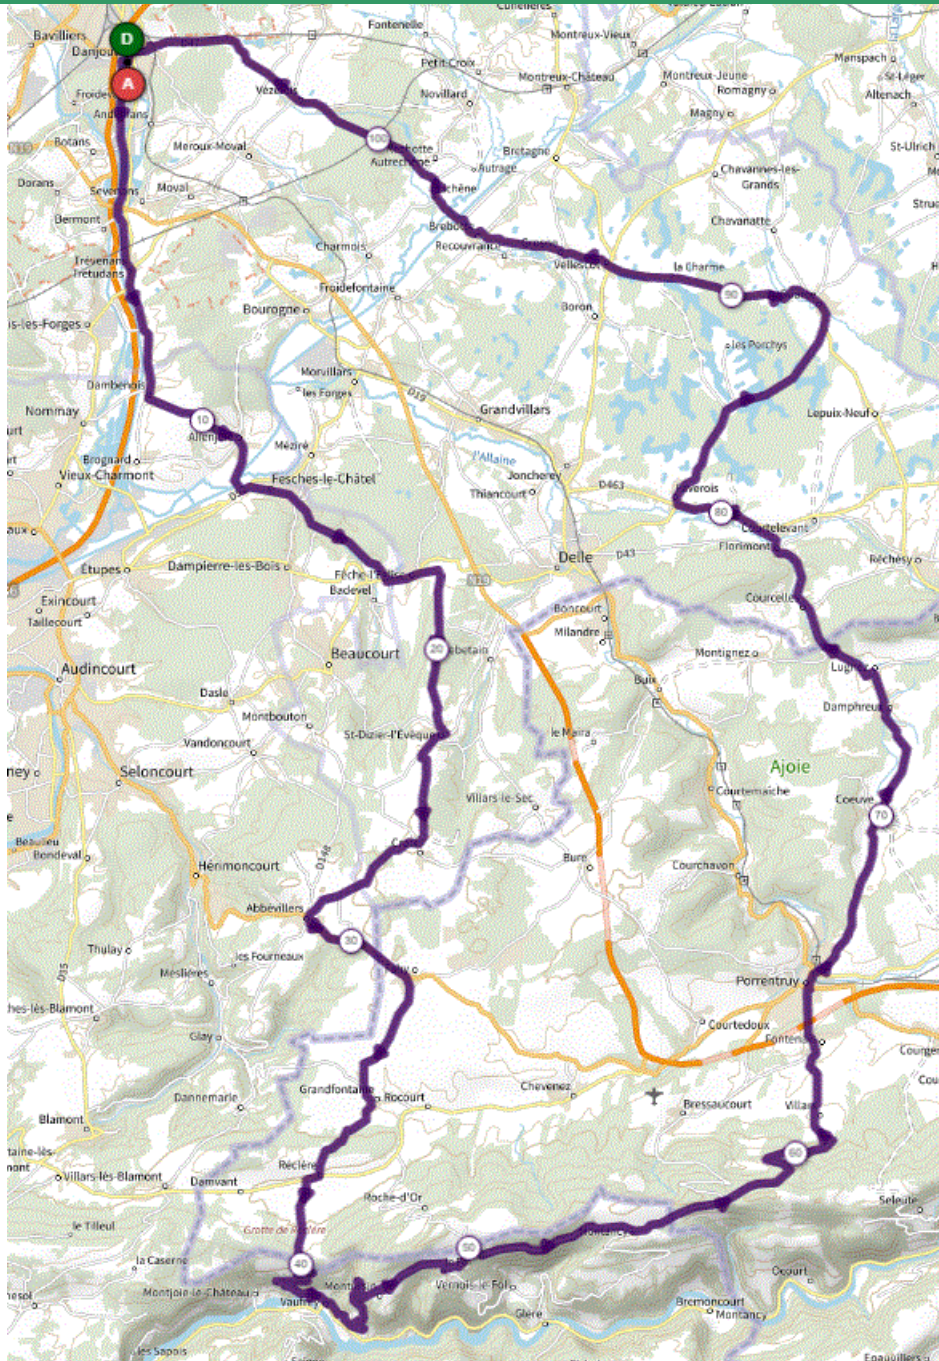

P2

Samedi 29 Juillet 2023

P2

Distance 107 km – Dénivelé + 1400 m

**DANJOUTIN-ANDELNANS-SEVENANS-TREVENANS-DAMBENOIS-ALLENJOIE-FESCHES-BADEVEL-FECHE EGLISE-ST DIZIER-CROIX-ABBEVILLERS-FAHY-GRANDFONTAINE-RECLERE-GROTTE-VAUFFREY-MONTURSIN-LE FOL-MONTANCY-FONTENAIS-PORRENTROY-ALLE-COEUVE-DAMPHREUX-LUGNEZ-COURCELLES-FLORIMONT-FAVEROIS-SUARCE – VELLESCOT-BREBOTTE-VEZELOIS-DANJOUTIN-**

OPENRUNNER 14576703