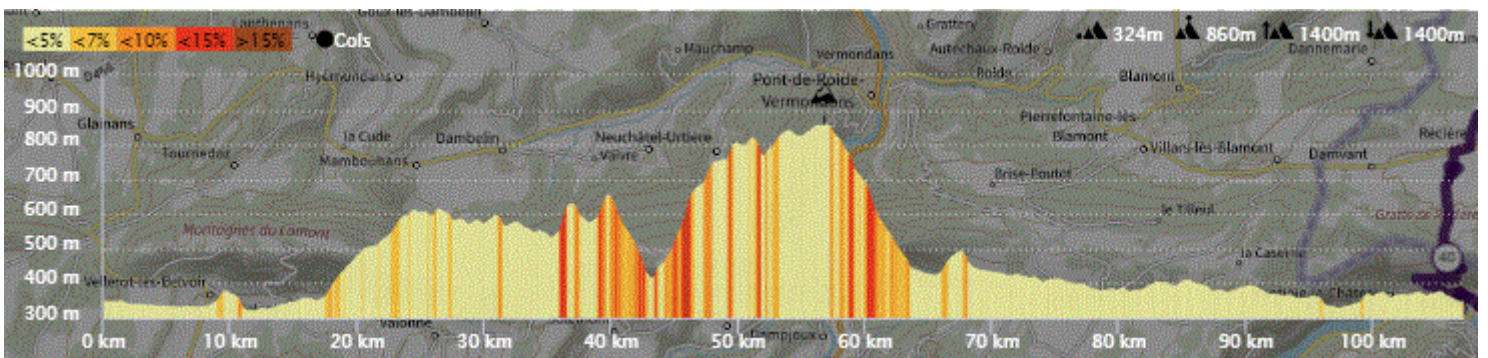

P2

Samedi 29 Juillet 2023

P2

Distance 107 km – Dénivelé + 1400 m

**DANJOUTIN-ANDELNANS-SEVENANS-TREVENANS-DAMBENOIS-ALLENJOIE-FESCHES-BADEVEL-FECHE EGLISE-ST DIZIER-CROIX-ABBEVILLERS-FAHY-GRANDFONTAINE-RECLERE-GROTTE-VAUFFREY-MONTURSIN-LE FOL-MONTANCY-FONTENAIS-PORRENTROY-ALLE-COEUVE-DAMPHREUX-LUGNEZ-COURCELLES-FLORIMONT-FAVEROIS-SUARCE – VELLESCOT-BREBOTTE-VEZELOIS-DANJOUTIN-**