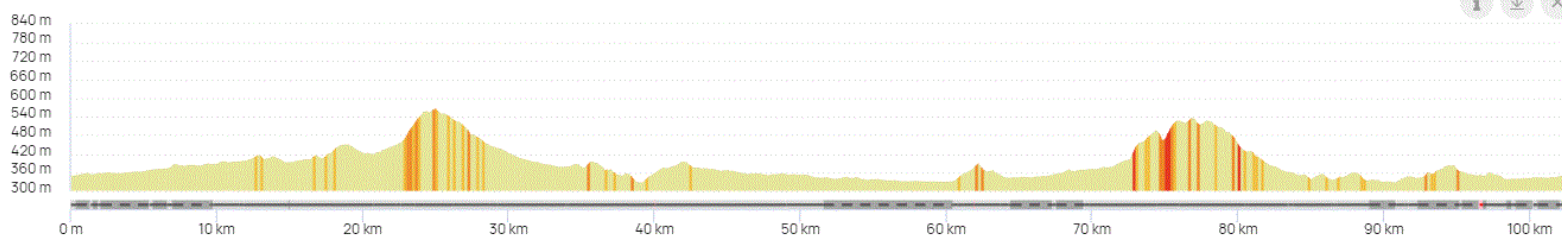

**P2 Samedi 12 Août 2023 P2**  
**Distance 102 km – Dénivelé + 1022 m**

**DANJOUTIN -BELFORT-EVETTE-SERMA-ELOIE-ANJOUTEY-ETUEFFONT-ST  
NICOLAS-ROUGEMONT-LEVAL-PETITEFONTAINE-LA CHAPELLE-ETEIMBES-  
BELLEMAGNY-ST COSME-VAUTHIERMONT-REPPE-FOUSSEMAGNE-MONTREUX  
CHATEAU-EV6 jusqu'à FROIDEFONTAINE-GRANDVILLARS-DELLE-LEBETAIN-ST  
DIZIER-BEAUCOURT-DAMPIERRE-FESCHES-MEZIRE-MORVILLARS-BOUROGNE-Piste  
jusqu'à DANJOUTIN-**

OPENRUNNER 17405602