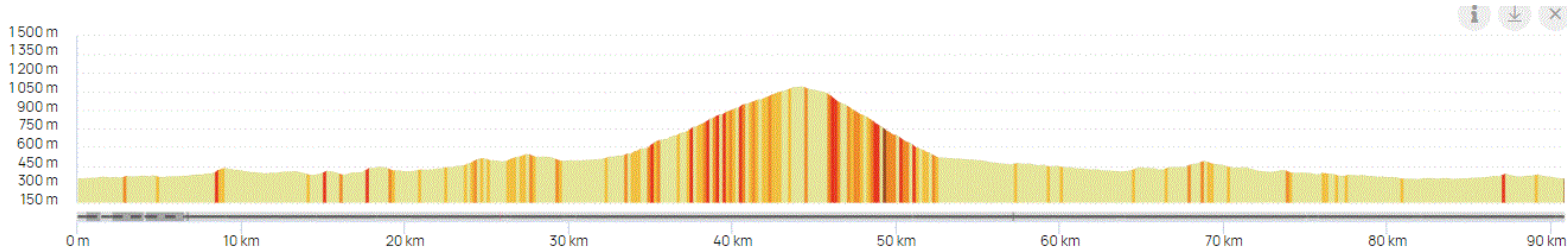

P2

Samedi 19 Août 2023

P2

Distance 90 km – Dénivelé +1384 m

DANJOUTIN-BAVILLIERS-ESSERT-LA FORET-EVETTE-ERREVET-CHAMPAGNEY-PLANCHER-AUXELLES-GIRO-BALLON-SEWEN-MASEVAUX-ROUGEMONT-ST GERMAIN-MENONCOURT-PHAFFANS-BESSONCOURT-CHEVREMONT-PEROUSE-DANJOUTINy

DEPART
8H

OPENRUNNER 17460287