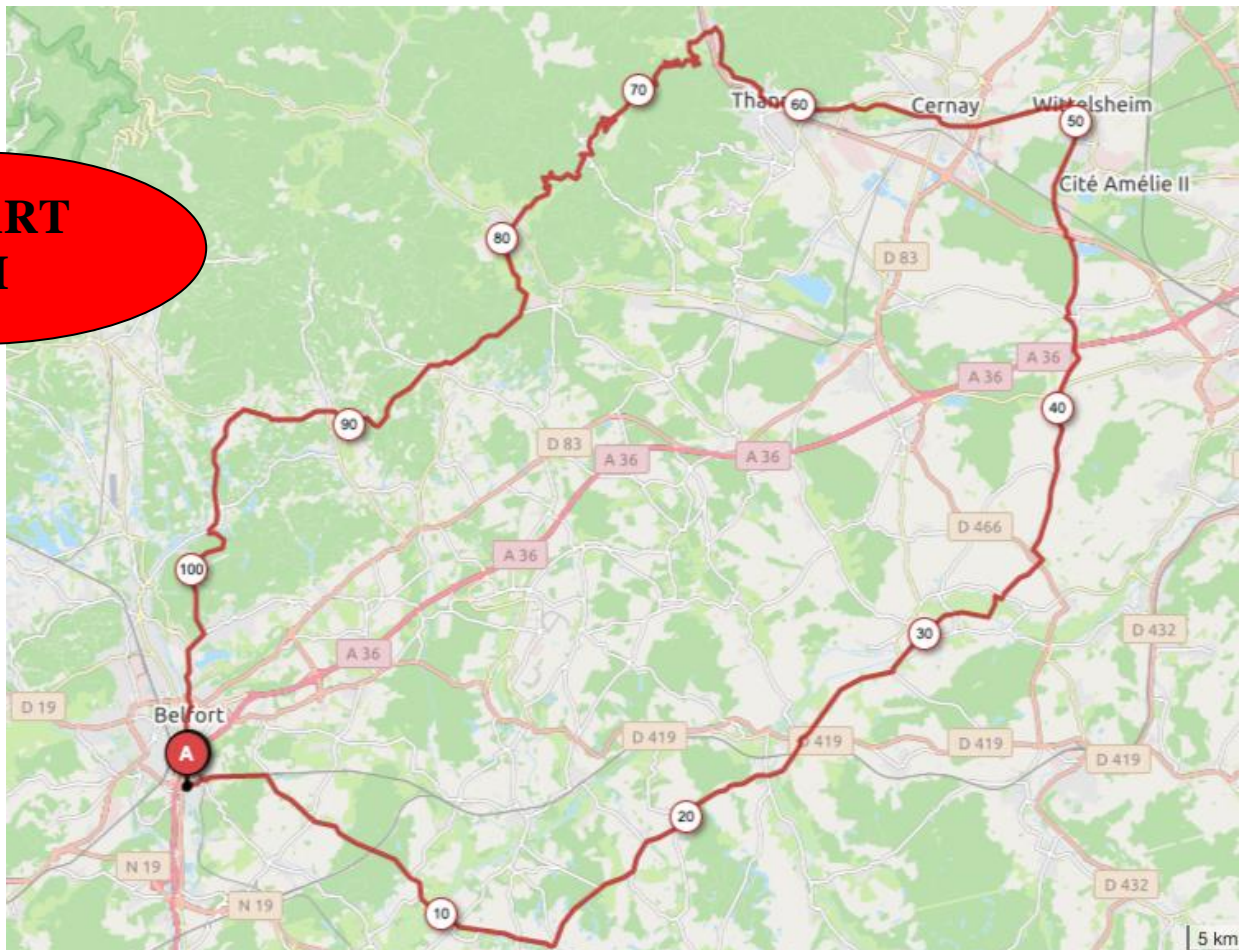

P2

Mardi 22 août 2023

Distance 107 km – Dénivelé + 1103 m

**DANJOUTIN – VEZELOIS – AUTRECHENE – BREBOTTE – GROSNE – VELESCOT – CHAVANNES
LES GRANDS – MAGNY – MANSPACH – DANNEMARIE – GOMMERSDORF – HAGENBACH –
BALSCHWILLER – SAINT BERNARD – SPECHBACH – GALFINGUE – HEIMSBRUNN –
REININGUE – WITTELSHEIM – CERNAY – VIEUX THANN – THANN – BITSCHWILLER par piste –
HUNDRÜCK – MASEVAUX – ROUGEMONT – ETUEFFONT – ELOIE – VALDOIE – DANJOUTIN**

**DEPART
8 H**

OpenRunner : 13593529