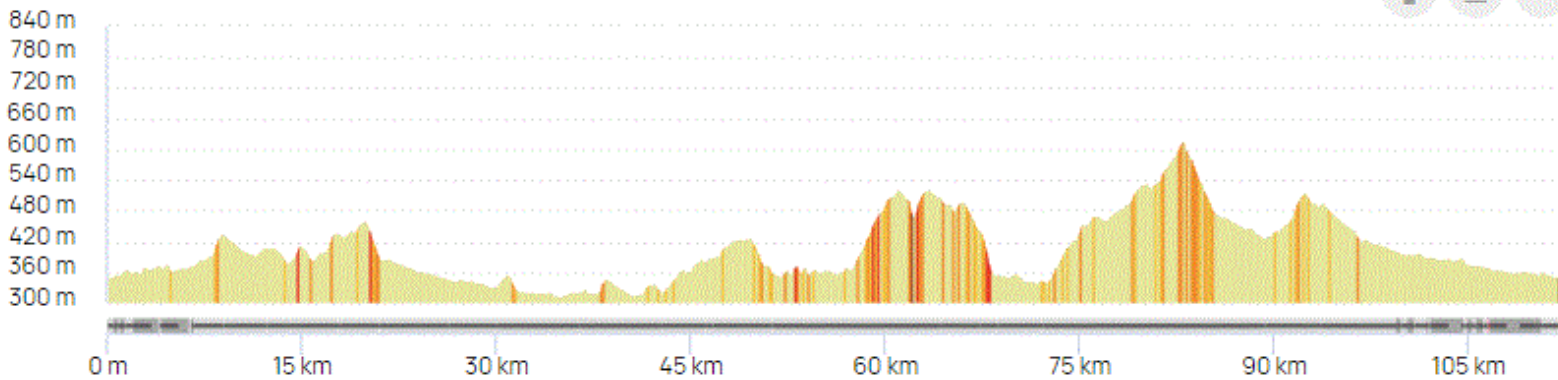

P2

Samedi 9 Septembre 2023

P2

Distance 112 km – Dénivelé +1356 m

DANJOUTIN-BAVILLIERS-ESSERT-LA FORET-EVETTE-ERREVEVET-CHAMPAGNEY-RONCHAMP-LA NEUVILLE-LANTENOT-RIGNOVELLE-BELMONT-LANGLE-LA VOIVRE-LE BREUIL-FAUCOGNEY-LA MER-ST HILAIRE-TERNUAY-BELONCHAMP-CHEVESTRAYE-PLANCHER-AUXELLES-LA CHAPELLE-SERMA-Piste via Belfort jusqu'à DANJOUTIN-

**DEPART  
8H30**

OPENRUNNER 17154037