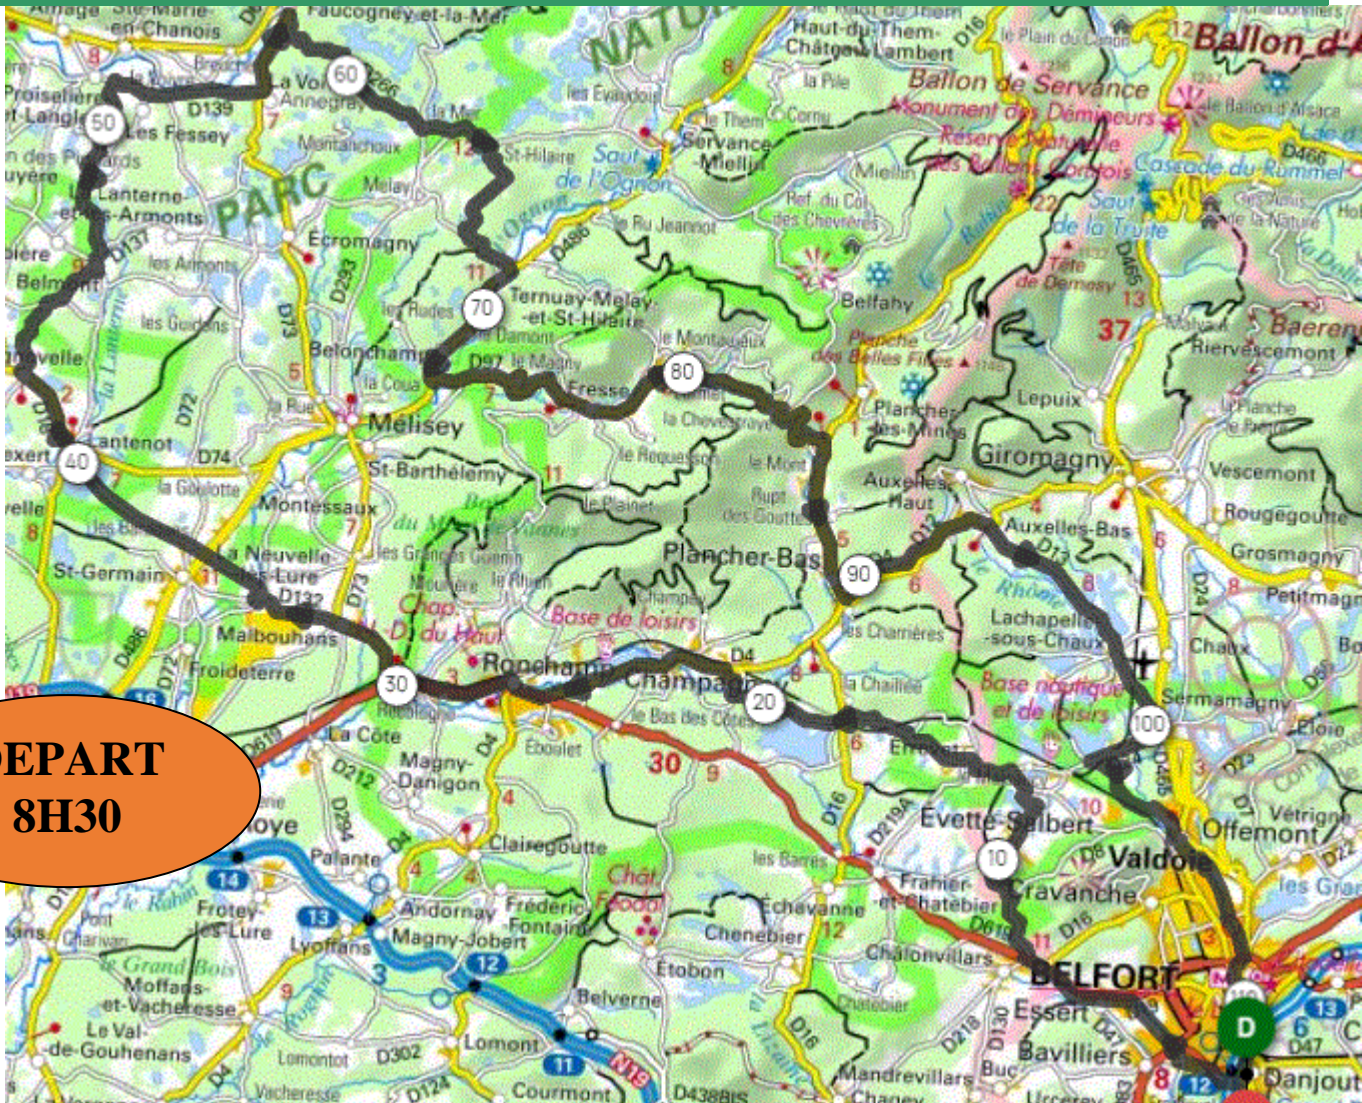

P2

Samedi 9 Septembre 2023

P2

Distance 112 km – Dénivelé +1356 m

DANJOUTIN-BAVILLIERS-ESSERT-LA FORET-EVETTE-ERREVEVET-CHAMPAGNEY-RONCHAMP-LA NEUVILLE-LANTENOT-RIGNOVELLE-BELMONT-LANGLE-LA VOIVRE-LE BREUIL-FAUCOGNEY-LA MER-ST HILAIRE-TERNUAY-BELONCHAMP-CHEVESTRAYE-PLANCHER-AUXELLES-LA CHAPELLE-SERMA-Piste via Belfort jusqu'à DANJOUTIN-

**DEPART  
8H30**

OPENRUNNER 17154037