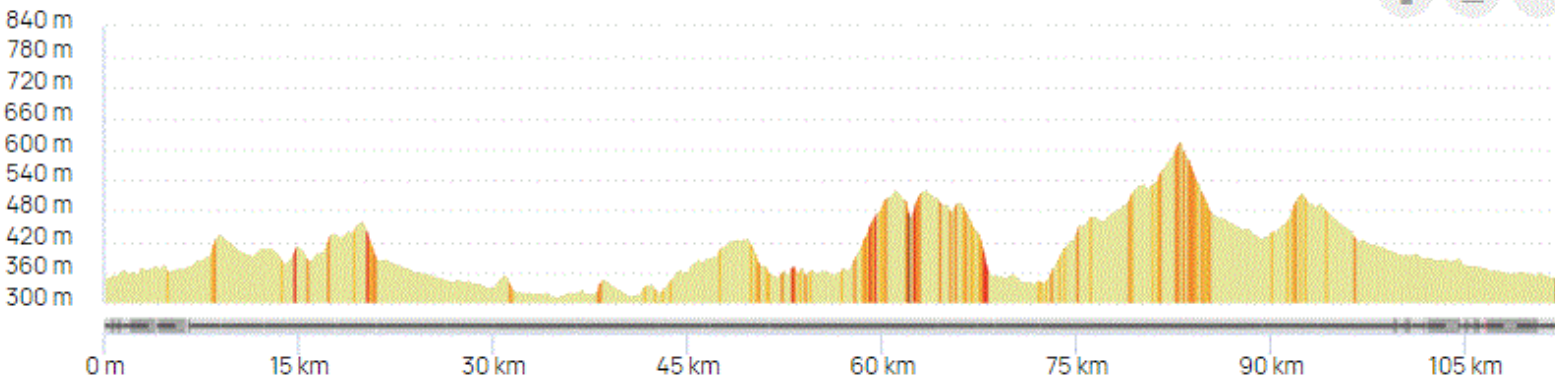

P2

Mardi 12 Septembre 2023

P2

Distance 112 km – Dénivelé +1356 m

DANJOUTIN-BAVILLIERS-ESSERT-LA FORET-EVETTE-ERREVET-CHAMPAGNEY-RONCHAMP-LA NEUVILLE-LANTENOT-RIGNOVELLE-BELMONT-LANGLE-LA VOIVRE-LE BREUIL-FAUCOGNEY-LA MER-ST HILAIRE-TERNUAY-BELONCHAMP-CHEVESTRAYE-PLANCHER-AUXELLES-LA CHAPELLE-SERMA-Piste via Belfort jusqu'à DANJOUTIN-

**DEPART
8H30**

OPENRUNNER 17154037