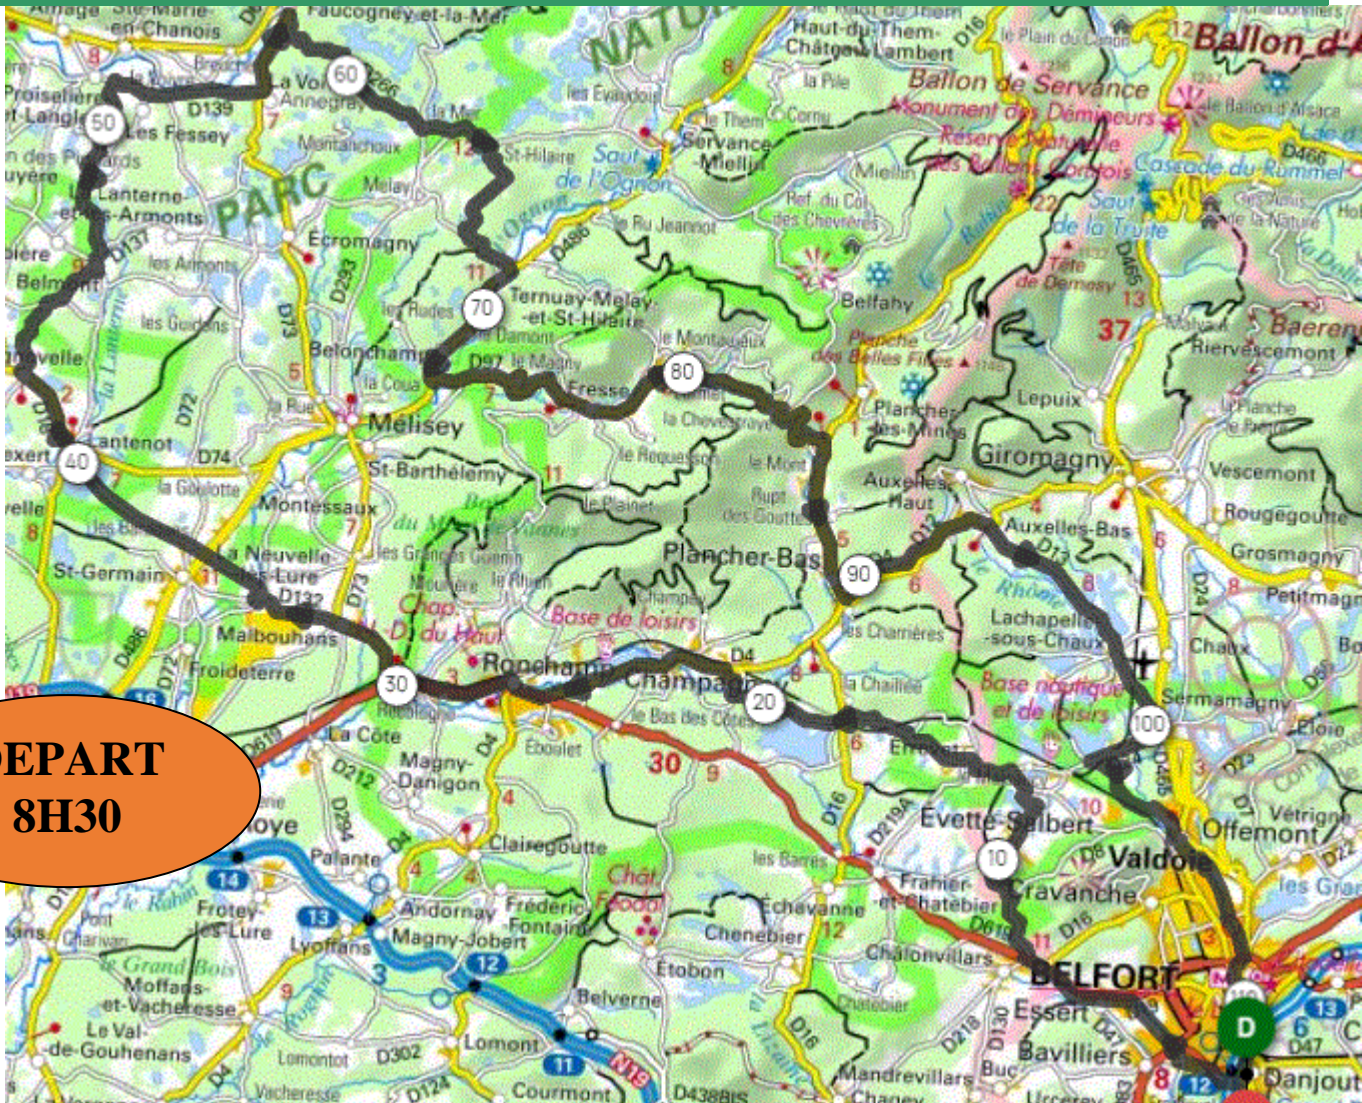

P2

Mardi 12 Septembre 2023

P2

Distance 112 km – Dénivelé +1356 m

DANJOUTIN-BAVILLIERS-ESSERT-LA FORET-EVETTE-ERREVET-CHAMPAGNEY-RONCHAMP-LA NEUVILLE-LANTENOT-RIGNOVELLE-BELMONT-LANGLE-LA VOIVRE-LE BREUIL-FAUCOGNEY-LA MER-ST HILAIRE-TERNUAY-BELONCHAMP-CHEVESTRAYE-PLANCHER-AUXELLES-LA CHAPELLE-SERMA-Piste via Belfort jusqu'à DANJOUTIN-

**DEPART
8H30**

OPENRUNNER 17154037