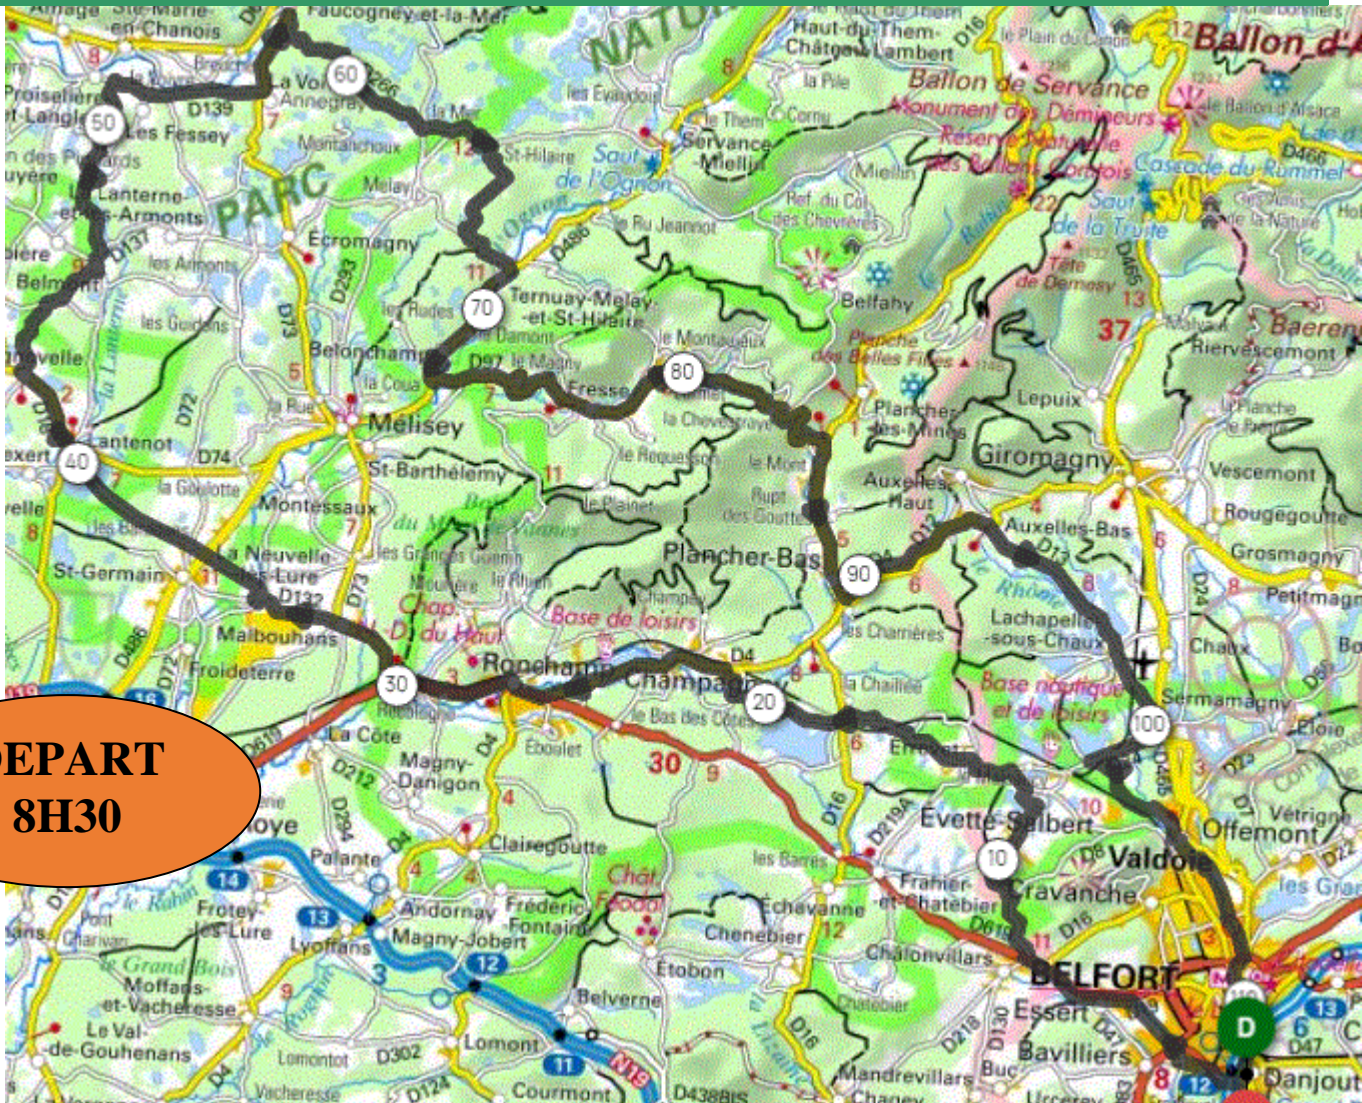

P2

Mardi 12 Septembre 2023

P2

Distance 112 km – Dénivelé +1356 m

DANJOUTIN-BAVILLIERS-ESSERT-LA FORET-EVETTE-ERREVEY-CHAMPAGNEY-RONCHAMP-LA NEUVILLE-LANTENOT-RIGNOVELLE-BELMONT-LANGLE-LA VOIVRE-LE BREUIL-FAUCOGNEY-LA MER-ST HILAIRE-TERNUAY-BELONCHAMP-CHEVESTRAYE-PLANCHER-AUXELLES-LA CHAPELLE-SERMA-Piste via Belfort jusqu'à DANJOUTIN-

**DEPART
8H30**

OPENRUNNER 17154037