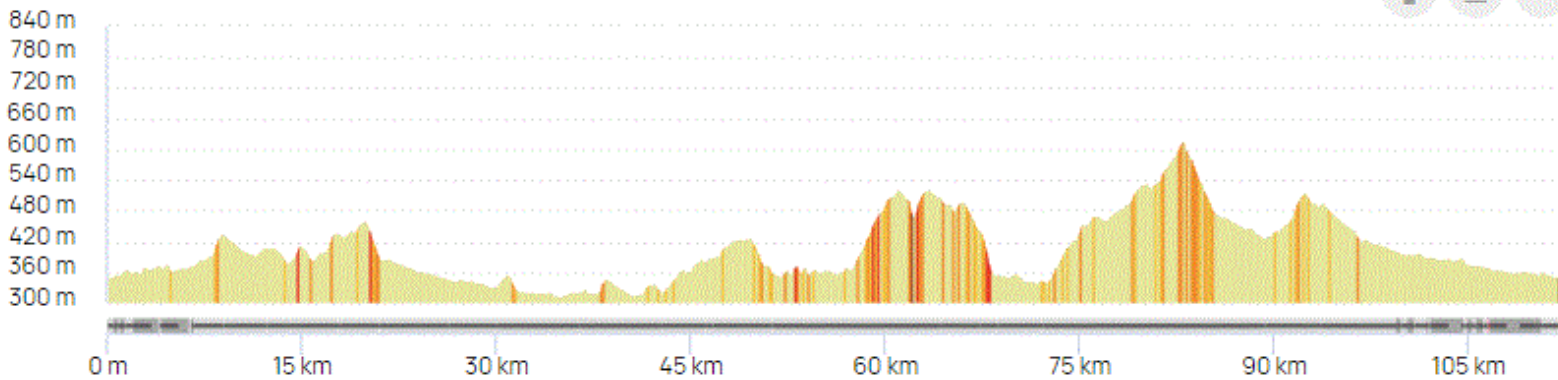

P2

Mardi 12 Septembre 2023

P2

Distance 112 km – Dénivelé +1356 m

DANJOUTIN-BAVILLIERS-ESSERT-LA FORET-EVETTE-ERREVEY-CHAMPAGNEY-RONCHAMP-LA NEUVILLE-LANTENOT-RIGNOVELLE-BELMONT-LANGLE-LA VOIVRE-LE BREUIL-FAUCOGNEY-LA MER-ST HILAIRE-TERNUAY-BELONCHAMP-CHEVESTRAYE-PLANCHER-AUXELLES-LA CHAPELLE-SERMA-Piste via Belfort jusqu'à DANJOUTIN-

**DEPART
8H30**

OPENRUNNER 17154037