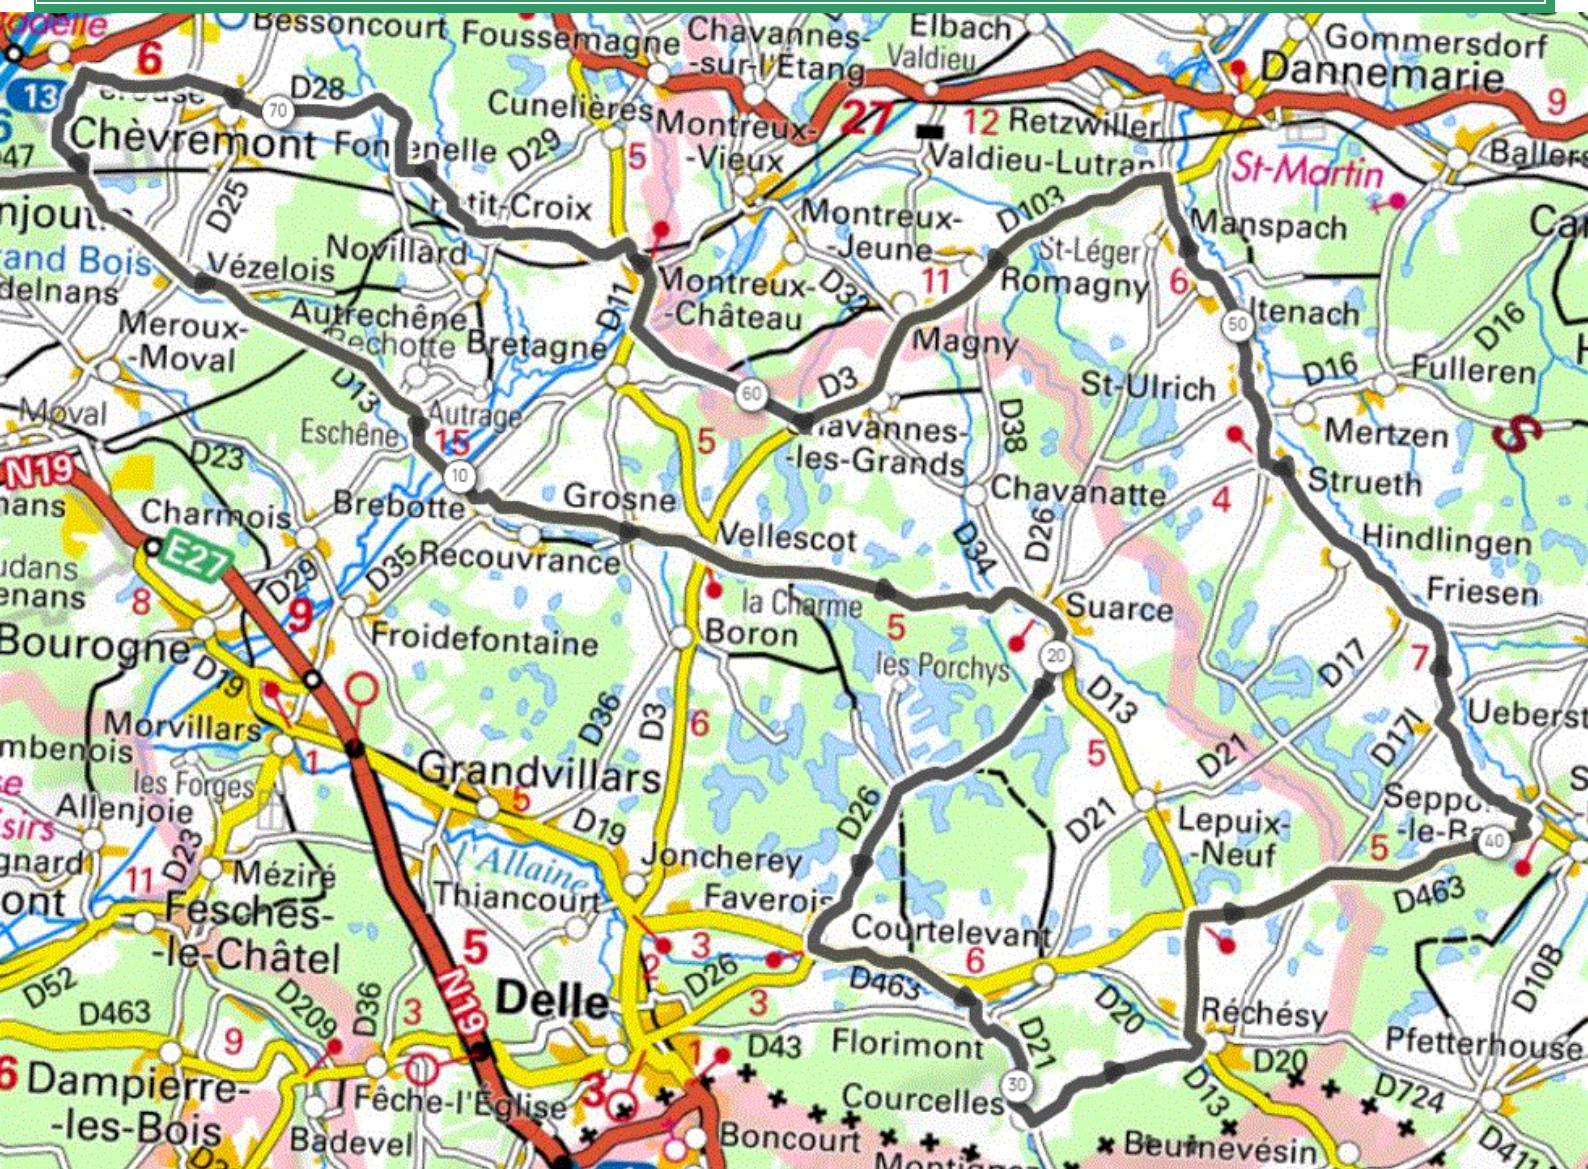

P2

Samedi 30 Septembre 2023

P2

Distance 77 km – Dénivelé +711m

DANJOUTIN-VEZELOIS-BREBOTTE-SUARCE-FAVEROIS-FLORIMONT-COURCELLES-RECHESY-SEPPOIS jusqu'à MANSPACH-MAGNY-CHAVANNES-MX CHATEAU-FONTENELLE-CHEVREMONT-PEROUSE-DANJOUTIN-

OPENRUNNER 17718237