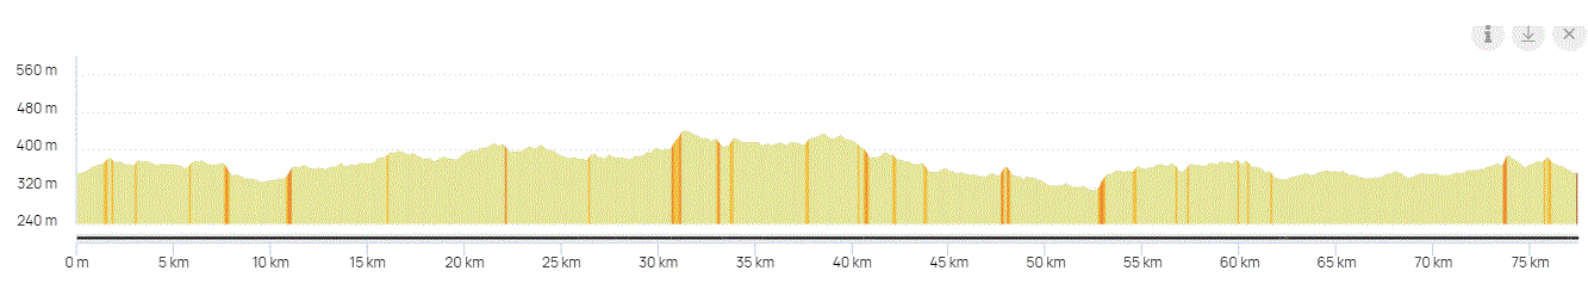

P2

Samedi 30 Septembre 2023

P2

Distance 77 km – Dénivelé +711m

DANJOUTIN-VEZELOIS-BREBOTTE-SUARCE-FAVEROIS-FLORIMONT-COURCELLES-RECHESY-SEPPOIS jusqu'à MANSPACH-MAGNY-CHAVANNES-MX CHATEAU-FONTENELLE-CHEVREMONT-PEROUSE-DANJOUTIN-

OPENRUNNER 17718237