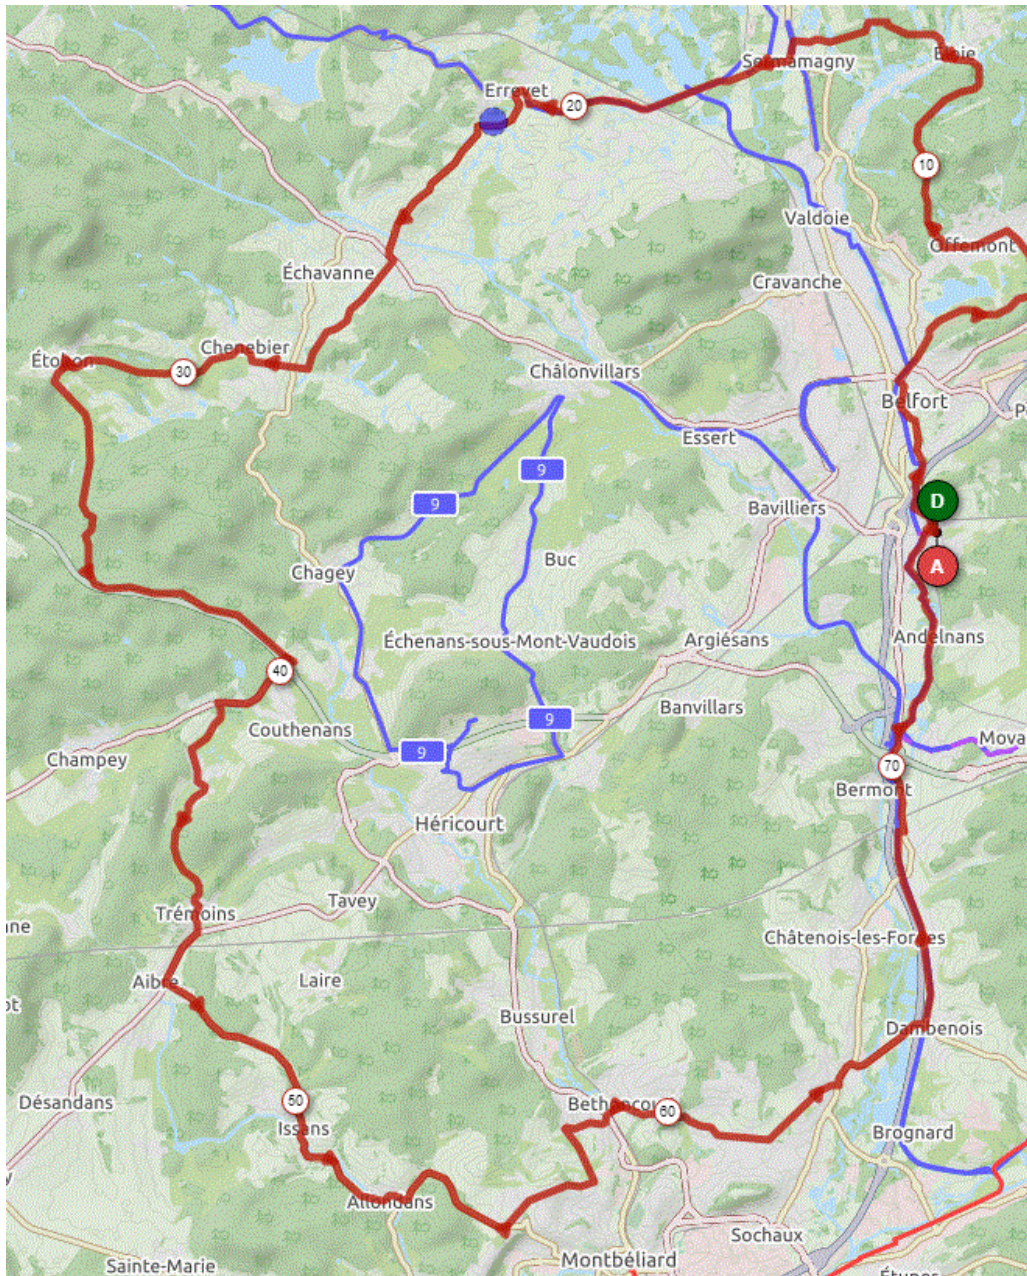

## Mardi 10 octobre 2023

### Distance 75 km – Dénivelé + ??? m

**DANJOUTIN-BELFORT-ETANG DES FORGES-STRATEGIQUE OFFEMONT-CIMETIERE  
OFFEMONT- ELOIE-SERMAMAGNY- EVETTE-ERREVET-FRAHIER-CHENEBIER-ETOBON-  
COUTHENANS-COISEVAUX-TREMOINS-AIBRE-ISSANS-ALLONDANS-MT CHEVIS-  
BETHONCOURT-VIEUX CHARMONT-NOMMAY-DAMBENOIS-TREVENANS-SEVENANS-  
ANDELNANS-DANJOUTIN-**