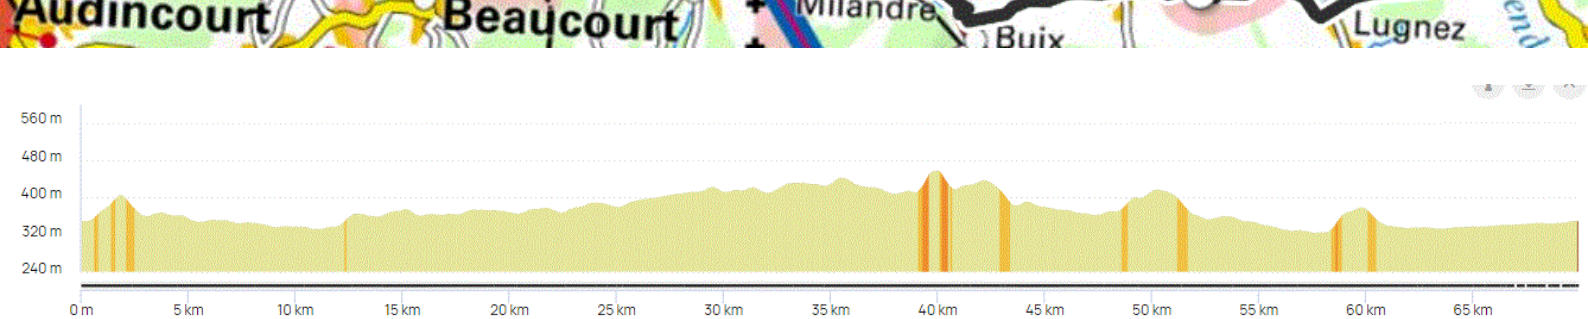

P2

Jeudi 26 octobre 2023

P2

Distance 70 km – Dénivelé +500 m

DANJOUTIN-BOSMONT-MEROUX-CHARMOIS-ESCHENE-BREBOTTE-GROSNE-BRETAGNE-CHAVANNES LES GRANDS-CHAVANNATTE-SUARCE-LEPUIX NEUF-RECHESY-BEURNEVESIN-LUGNEZ-MONTIGNEZ-BUIX-BONCOURT-DELLE-FECHE L'EGLISE-BADEVEL-FESCHES LE CHATEL-ALLENJOIE-DAMBENOIS-TREVENANS-SEVENANS-ANDELNANS-DANJOUTIN-

OPENRUNNER 17858846