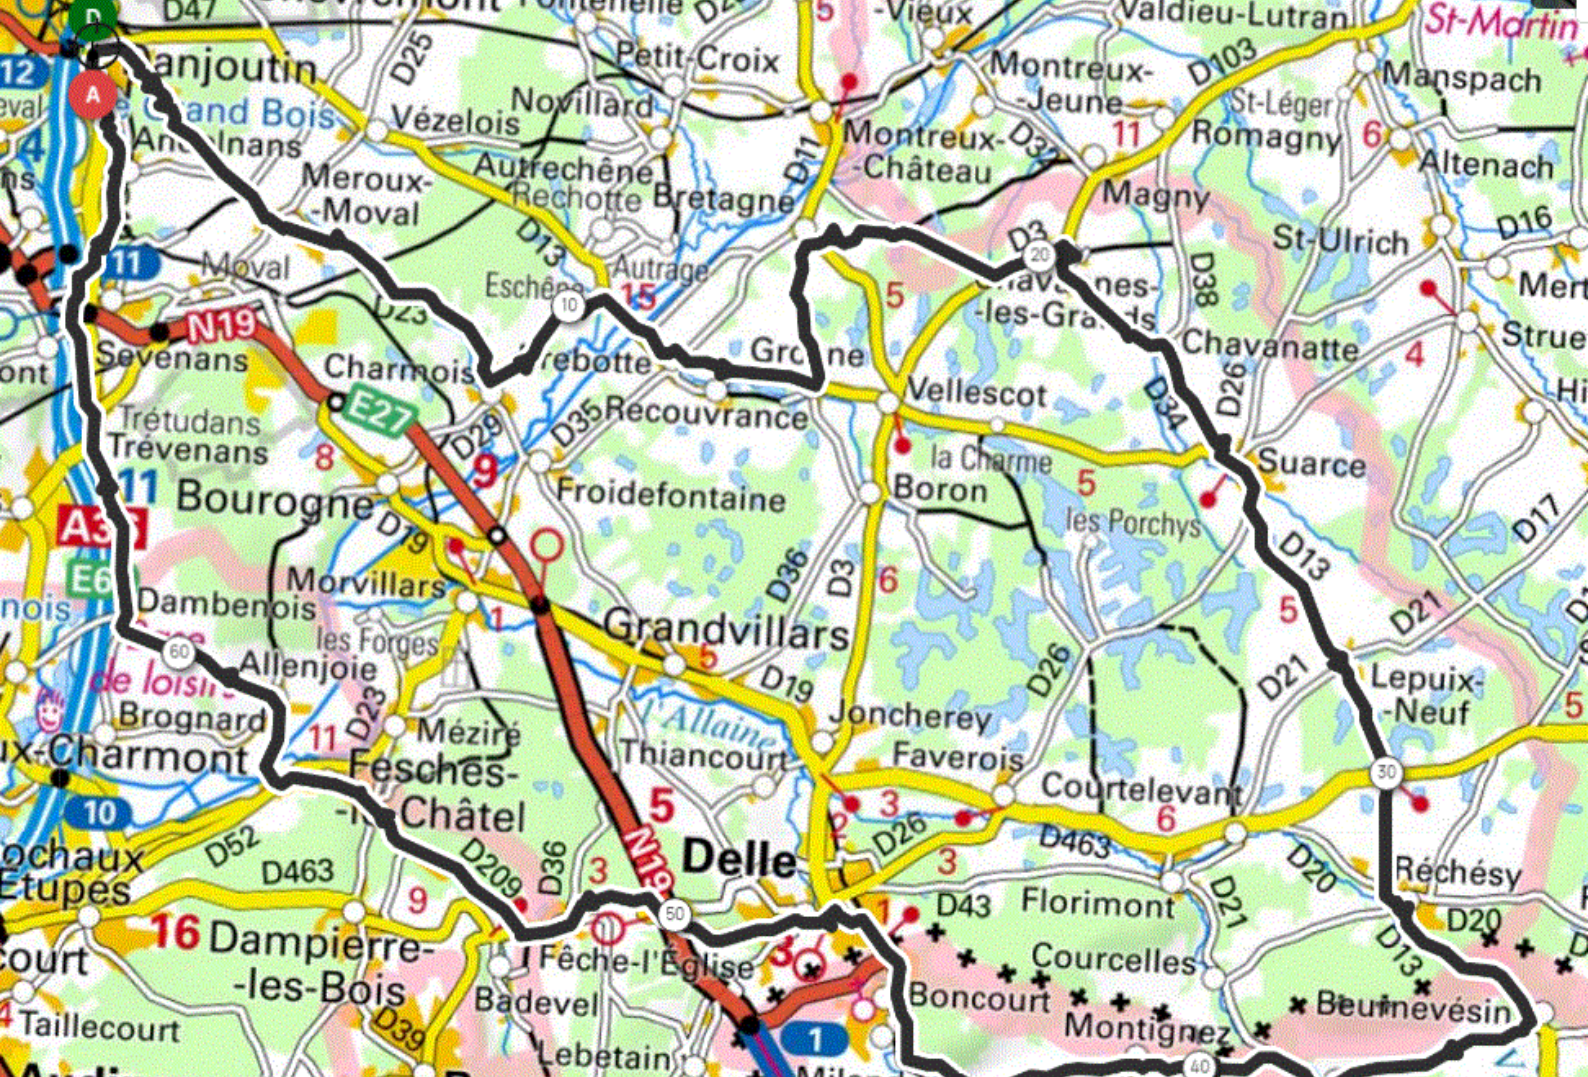

P2

Jeudi 26 octobre 2023

P2

Distance 70 km – Dénivelé +500 m

DANJOUTIN-BOSMONT-MEROUX-CHARMOIS-ESCHENE-BREBOTTE-GROSNE-BRETAGNE-CHAVANNES LES GRANDS-CHAVANNATTE-SUARCE-LEPUIX NEUF-RECHESY-BEURNEVESIN-LUGNEZ-MONTIGNEZ-BUIX-BONCOURT-DELLE-FECHE L'EGLISE-BADEVEL-FESCHES LE CHATEL-ALLENJOIE-DAMBENOIS-TREVENANS-SEVENANS-ANDELNANS-DANJOUTIN-

OPENRUNNER 17858846