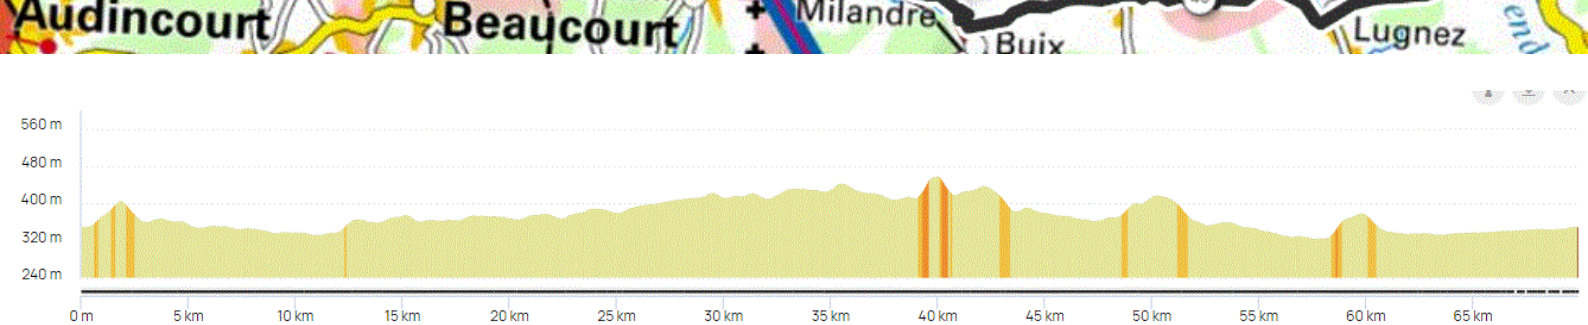

P2

Samedi 28 Octobre 2023

P2

Distance 70 km – Dénivelé +500 m

DANJOUTIN-BOSMONT-MEROUX-CHARMOIS-ESCHENE-BREBOTTE-GROSNE-BRETAGNE-CHAVANNES LES GRANDS-CHAVANNATTE-SUARCE-LEPUIX NEUF-RECHESY-BEURNEVESIN-LUGNEZ-MONTIGNEZ-BUIX-BONCOURT-DELLE-FECHE L'EGLISE-BADEVEL-FESCHES LE CHATEL-ALLENJOIE-DAMBENOIS-TREVENANS-SEVENANS-ANDELNANS-DANJOUTIN-

OPENRUNNER 17858846