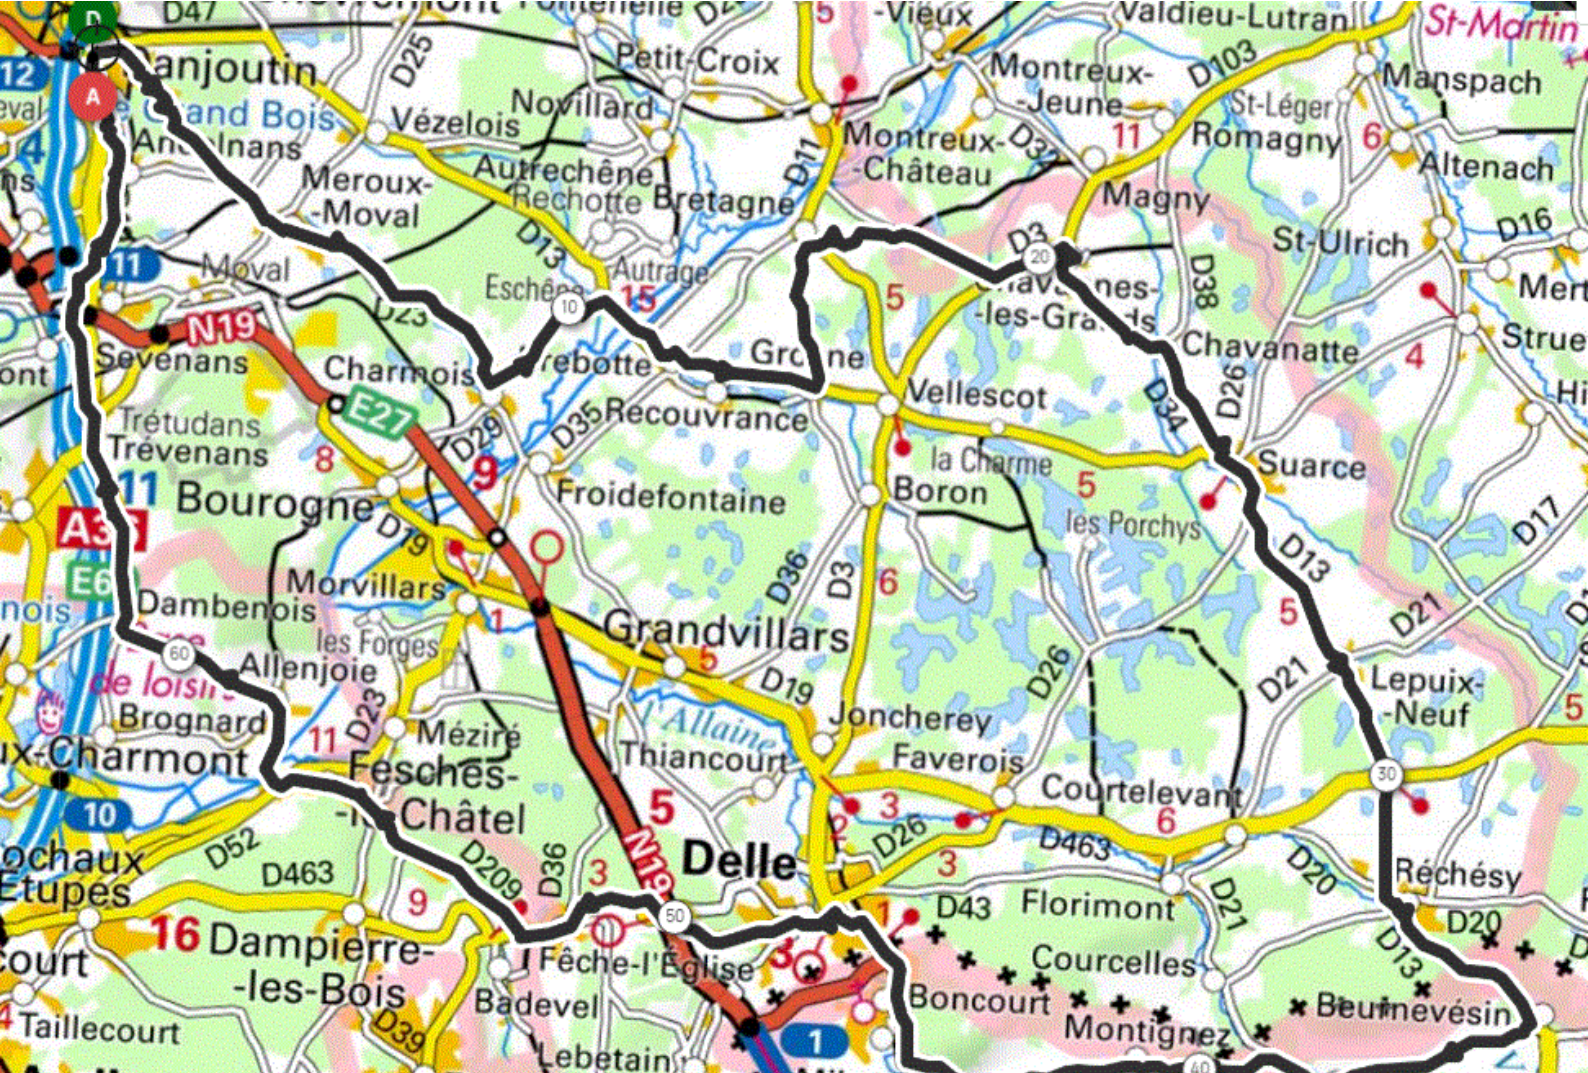

P2

Samedi 28 Octobre 2023

P2

Distance 70 km – Dénivelé +500 m

DANJOUTIN-BOSMONT-MEROUX-CHARMOIS-ESCHENE-BREBOTTE-GROSNE-BRETAGNE-CHAVANNES LES GRANDS-CHAVANNATTE-SUARCE-LEPUIX NEUF-RECHESY-BEURNEVESIN-LUGNEZ-MONTIGNEZ-BUIX-BONCOURT-DELLE-FECHE L'EGLISE-BADEVEL-FESCHES LE CHATEL-ALLENJOIE-DAMBENOIS-TREVENANS-SEVENANS-ANDELNANS-DANJOUTIN-

OPENRUNNER 17858846