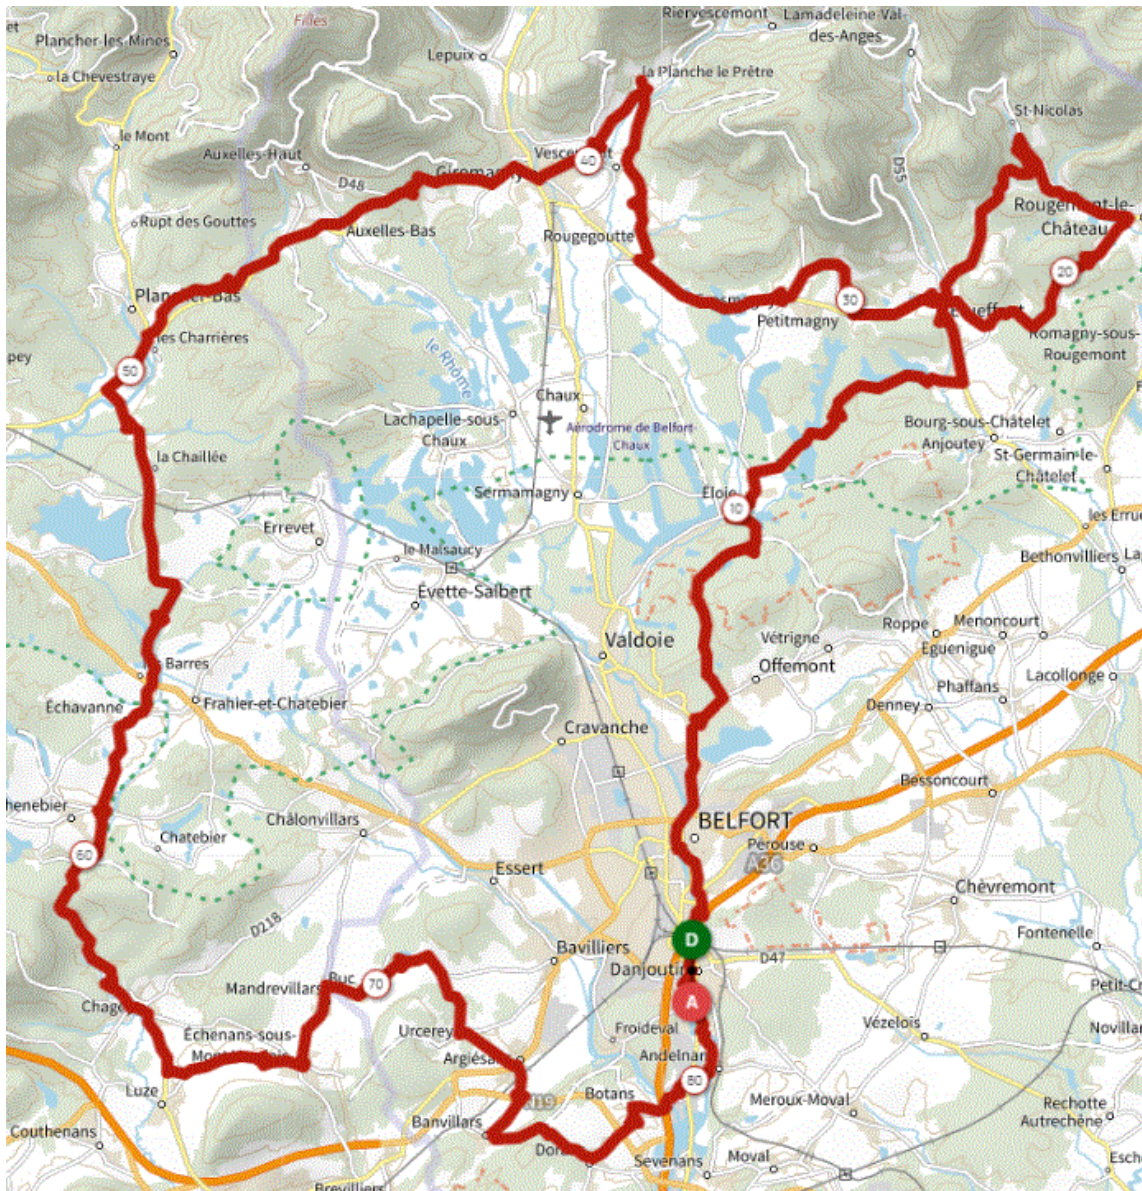

P2

Mardi 31 octobre 2023

Distance 82 km – Dénivelé + 865 m

DANJOUTIN-BELFORT-OFFEMONT-ELOIE-ETUEFFONT-ROUGEMONT-ST NICOLAS-ETUEFFONT- PETITMAGNY-BOUCLE SUR LA COTE-GROSMAGNY-ROUGEGOUTTE-LA PLANCHE LE PRETRE-GIROMAGNY-AUXELLES BAS-PLANCHER-NOIRMOUCHOT-ECHAVANNE-CHAGEY-LUZE-ECHENANS-MANDREVILLARS-BUC-URCEREY-ARGIESANS-BANVILLARS-DORANS-BOTANS-ANDELNANS-DANJOUTIN-