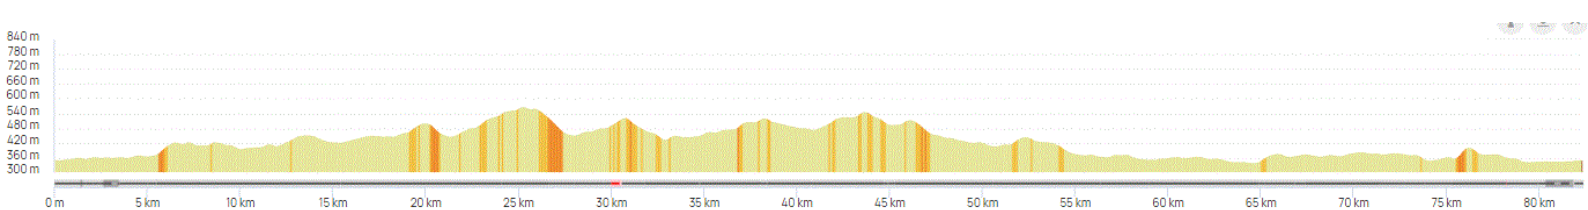

P2

Mardi 31 octobre 2023

Distance 82 km – Dénivelé + 865 m

DANJOUTIN-BELFORT-OFFEMONT-ELOIE-ETUEFFONT-ROUGEMONT-ST NICOLAS-ETUEFFONT- PETITMAGNY-BOUCLE SUR LA COTE-GROSMAGNY-ROUGEGOUTTE-LA PLANCHE LE PRETRE-GIROMAGNY-AUXELLES BAS-PLANCHER-NOIRMOUCHOT-ECHAVANNE-CHAGEY-LUZE-ECHENANS-MANDREVILLARS-BUC-URCEREY-ARGIESANS-BANVILLARS-DORANS-BOTANS-ANDELNANS-DANJOUTIN-