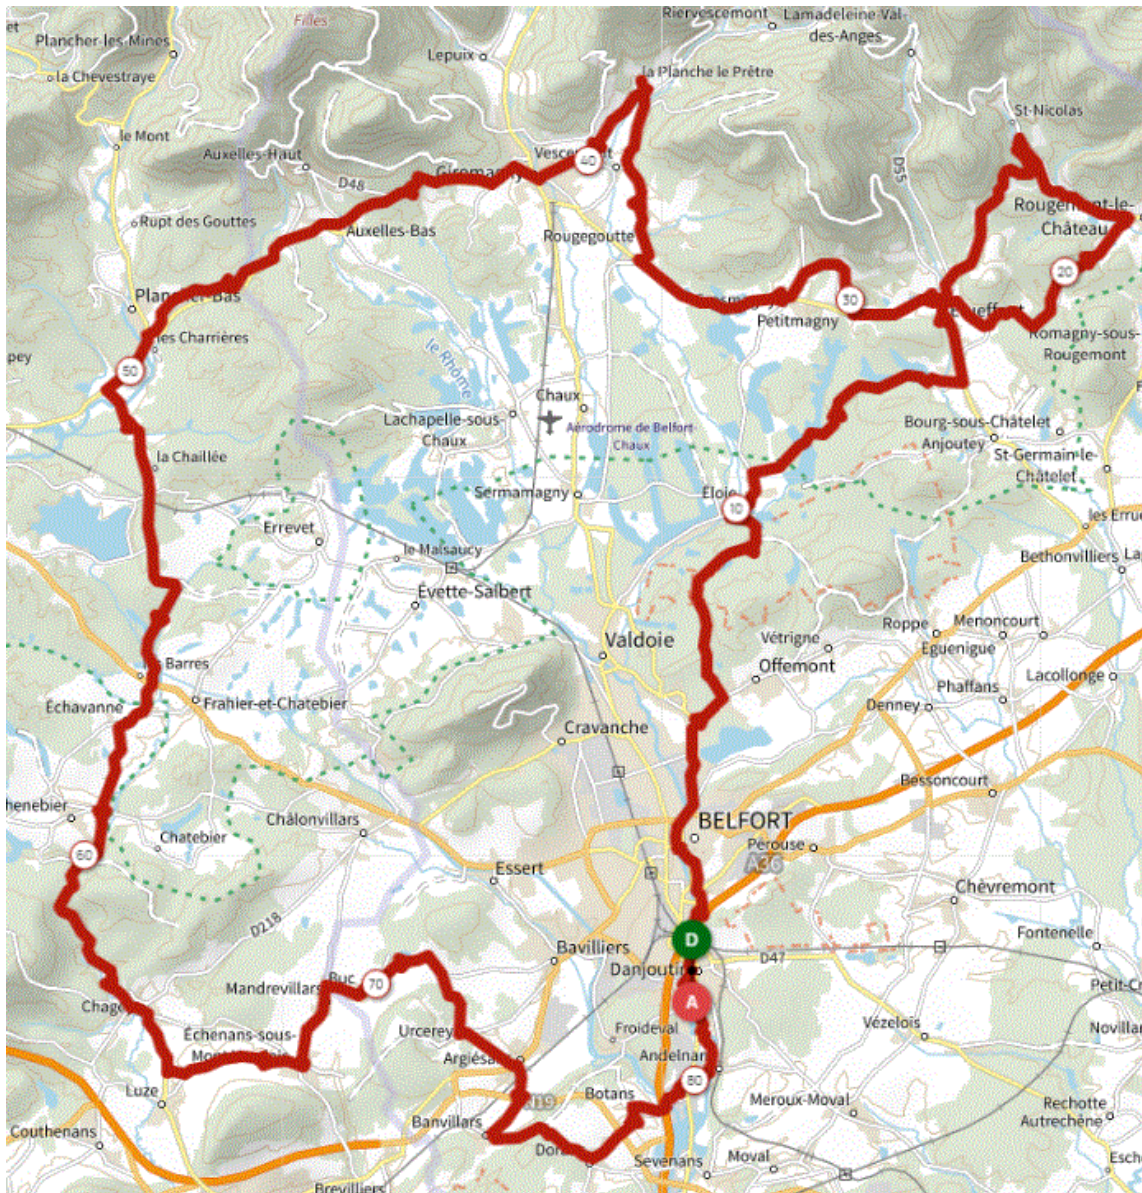

P2

Jeudi 2 Novembre 2023

Distance 82 km – Dénivelé + 865 m

DANJOUTIN-BELFORT-OFFEMONT-ELOIE-ETUEFFONT-ROUGEMONT-ST NICOLAS-ETUEFFONT- PETITMAGNY-BOUCLE SUR LA COTE-GROSMAGNY-ROUGEGOUTTE-LA PLANCHE LE PRETRE-GIROMAGNY-AUXELLES BAS-PLANCHER-NOIRMOUCHOT-ECHAVANNE-CHAGEY-LUZE-ECHENANS-MANDREVILLARS-BUC-URCEREY-ARGIESANS-BANVILLARS-DORANS-BOTANS-ANDELNANS-DANJOUTIN-