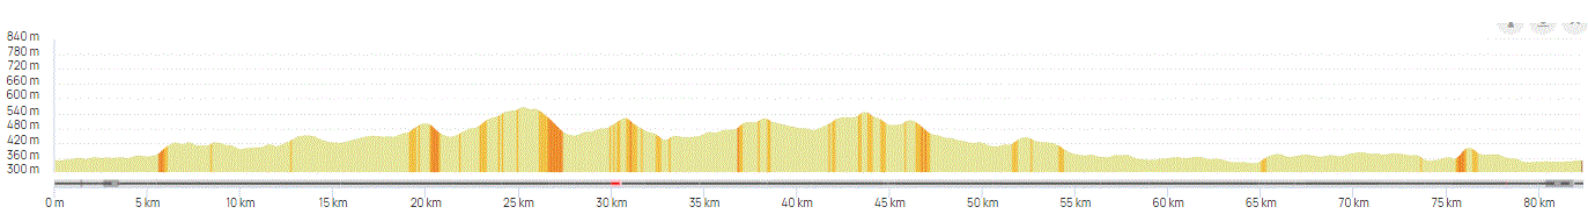

P2

Jeudi 2 Novembre 2023

Distance 82 km – Dénivelé + 865 m

DANJOUTIN-BELFORT-OFFEMONT-ELOIE-ETUEFFONT-ROUGEMONT-ST NICOLAS-ETUEFFONT- PETITMAGNY-BOUCLE SUR LA COTE-GROSMAGNY-ROUGEGOUTTE-LA PLANCHE LE PRETRE-GIROMAGNY-AUXELLES BAS-PLANCHER-NOIRMOUCHOT-ECHAVANNE-CHAGEY-LUZE-ECHENANS-MANDREVILLARS-BUC-URCEREY-ARGIESANS-BANVILLARS-DORANS-BOTANS-ANDELNANS-DANJOUTIN-