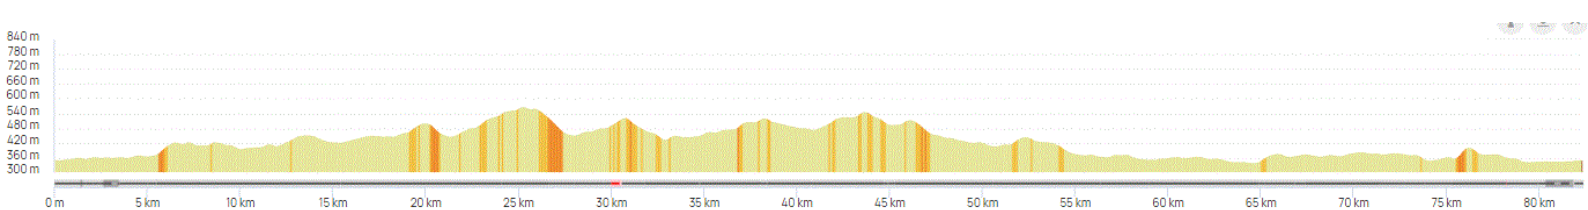

P2

Mardi 7 Novembre 2023

Distance 82 km – Dénivelé + 865 m

DANJOUTIN-BELFORT-OFFEMONT-ELOIE-ETUEFFONT-ROUGEMONT-ST NICOLAS-ETUEFFONT- PETITMAGNY-BOUCLE SUR LA COTE-GROSMAGNY-ROUGEGOUTTE-LA PLANCHE LE PRETRE-GIROMAGNY-AUXELLES BAS-PLANCHER-NOIRMOUCHOT-ECHAVANNE-CHAGEY-LUZE-ECHENANS-MANDREVILLARS-BUC-URCEREY-ARGIESANS-BANVILLARS-DORANS-BOTANS-ANDELNANS-DANJOUTIN-