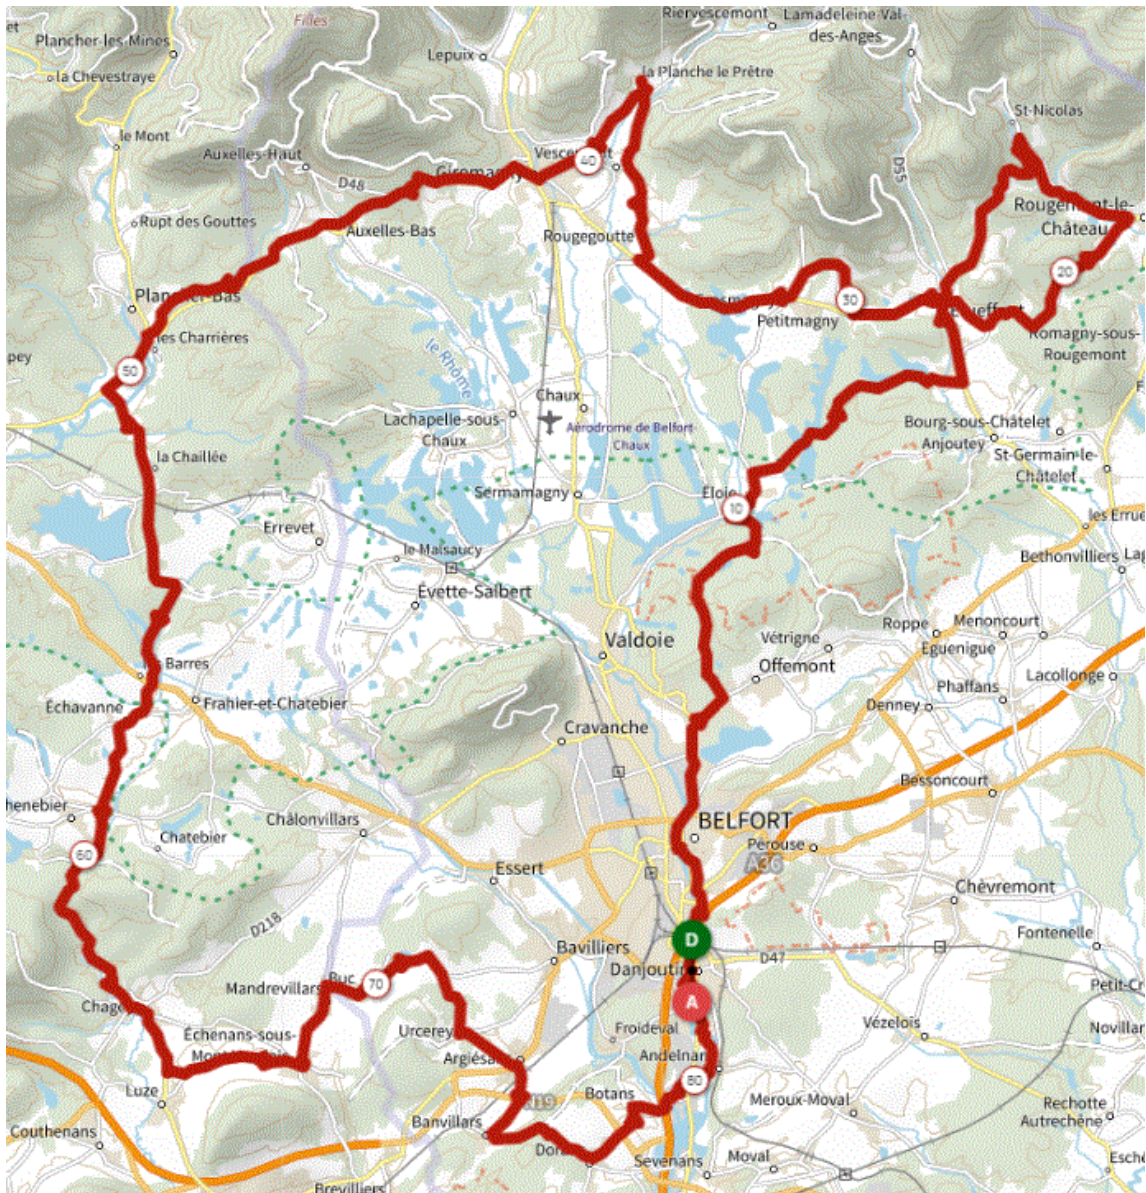

P2

Mardi 7 Novembre 2023

Distance 82 km – Dénivelé + 865 m

DANJOUTIN-BELFORT-OFFEMONT-ELOIE-ETUEFFONT-ROUGEMONT-ST NICOLAS-ETUEFFONT- PETITMAGNY-BOUCLE SUR LA COTE-GROSMAGNY-ROUGEGOUTTE-LA PLANCHE LE PRETRE-GIROMAGNY-AUXELLES BAS-PLANCHER-NOIRMOUCHOT-ECHAVANNE-CHAGEY-LUZE-ECHENANS-MANDREVILLARS-BUC-URCEREY-ARGIESANS-BANVILLARS-DORANS-BOTANS-ANDELNANS-DANJOUTIN-