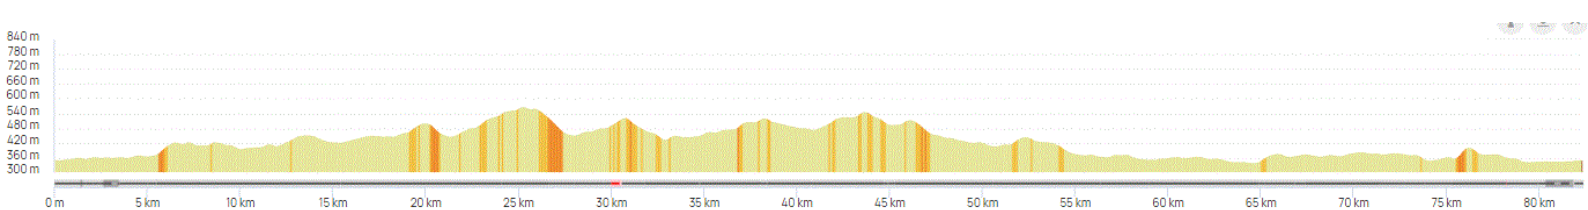

P2

Jeudi 9 Novembre 2023

Distance 82 km – Dénivelé + 865 m

DANJOUTIN-BELFORT-OFFEMONT-ELOIE-ETUEFFONT-ROUGEMONT-ST NICOLAS-ETUEFFONT- PETITMAGNY-BOUCLE SUR LA COTE-GROSMAGNY-ROUGEGOUTTE-LA PLANCHE LE PRETRE-GIROMAGNY-AUXELLES BAS-PLANCHER-NOIRMOUCHOT-ECHAVANNE-CHAGEY-LUZE-ECHENANS-MANDREVILLARS-BUC-URCEREY-ARGIESANS-BANVILLARS-DORANS-BOTANS-ANDELNANS-DANJOUTIN-