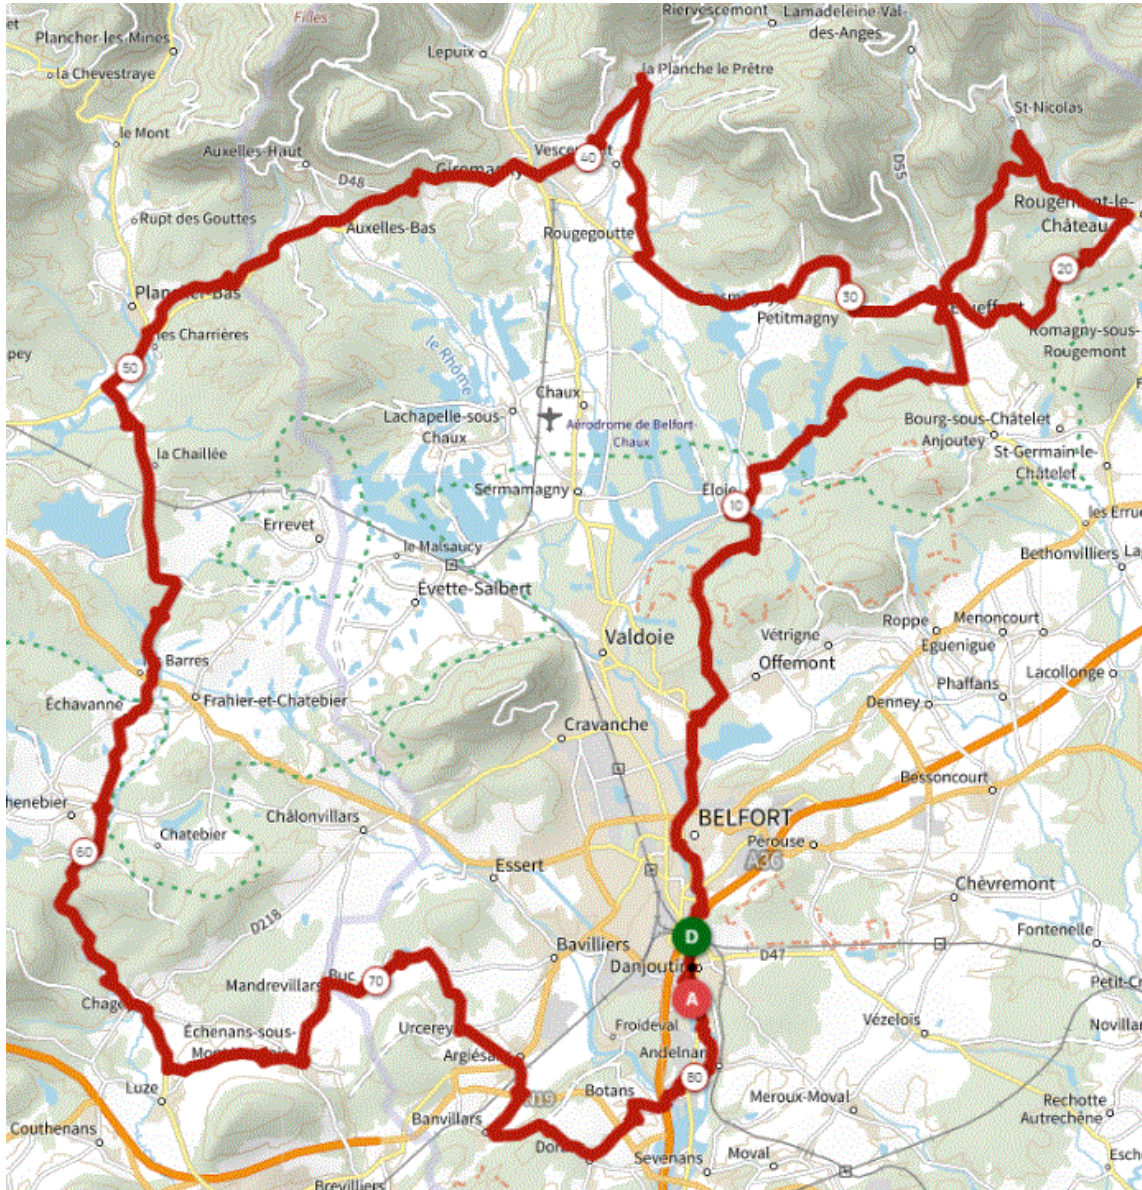

P2

Jeudi 9 Novembre 2023

Distance 82 km – Dénivelé + 865 m

DANJOUTIN-BELFORT-OFFEMONT-ELOIE-ETUEFFONT-ROUGEMONT-ST NICOLAS-ETUEFFONT- PETITMAGNY-BOUCLE SUR LA COTE-GROSMAGNY-ROUGEGOUTTE-LA PLANCHE LE PRETRE-GIROMAGNY-AUXELLES BAS-PLANCHER-NOIRMOUCHOT-ECHAVANNE-CHAGEY-LUZE-ECHENANS-MANDREVILLARS-BUC-URCEREY-ARGIESANS-BANVILLARS-DORANS-BOTANS-ANDELNANS-DANJOUTIN-