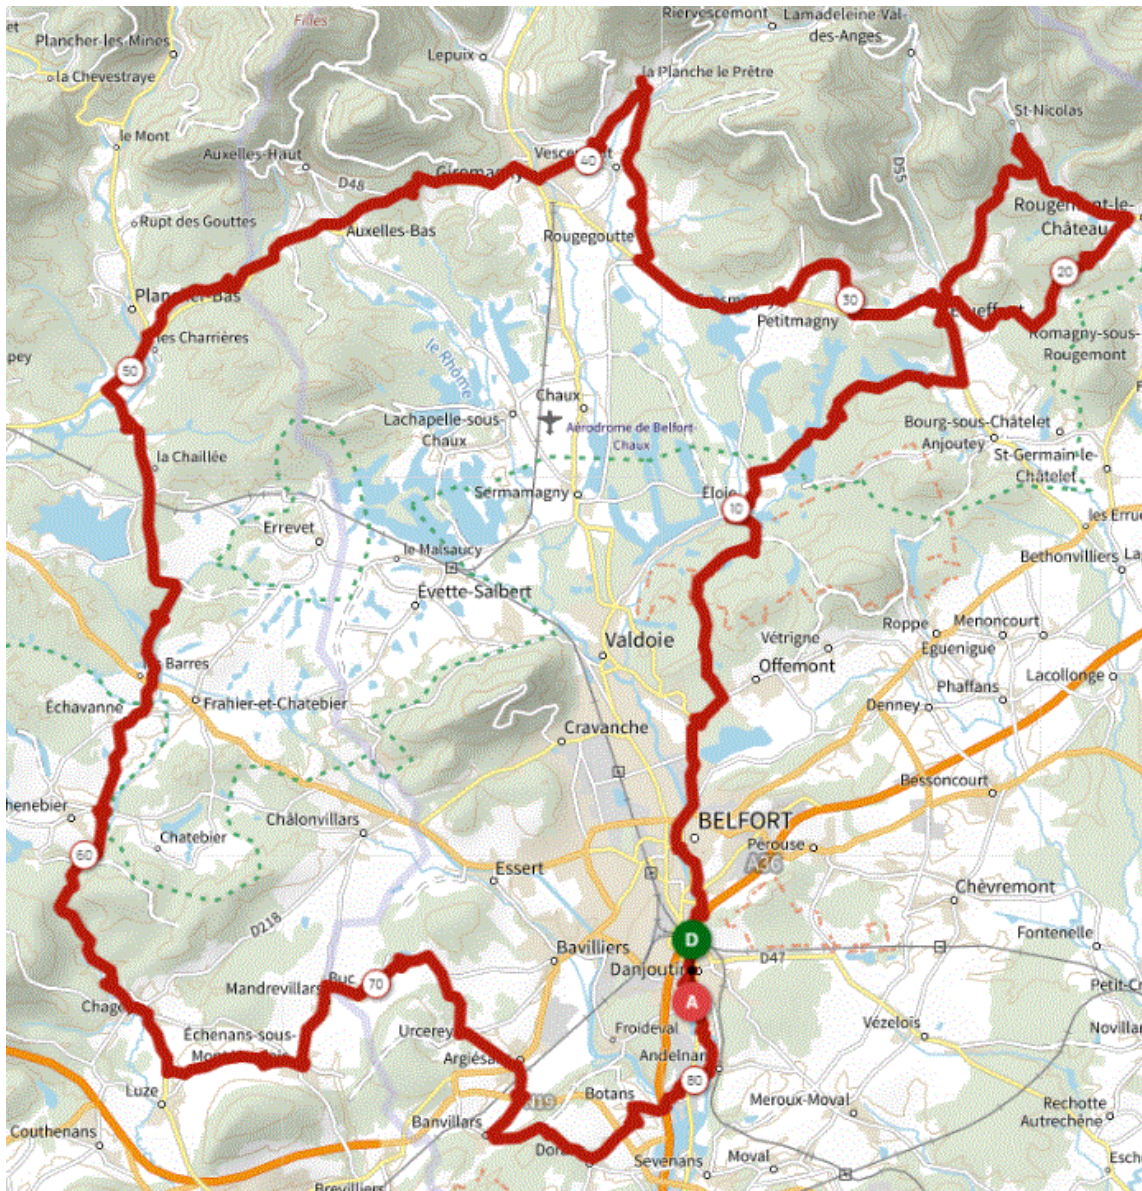

P2

Samedi 11 Novembre 2023

Distance 82 km – Dénivelé + 865 m

DANJOUTIN-BELFORT-OFFEMONT-ELOIE-ETUEFFONT-ROUGEMONT-ST NICOLAS-ETUEFFONT- PETITMAGNY-BOUCLE SUR LA COTE-GROSMAGNY-ROUGEGOUTTE-LA PLANCHE LE PRETRE-GIROMAGNY-AUXELLES BAS-PLANCHER-NOIRMOUCHOT-ECHAVANNE-CHAGEY-LUZE-ECHENANS-MANDREVILLARS-BUC-URCEREY-ARGIESANS-BANVILLARS-DORANS-BOTANS-ANDELNANS-DANJOUTIN-