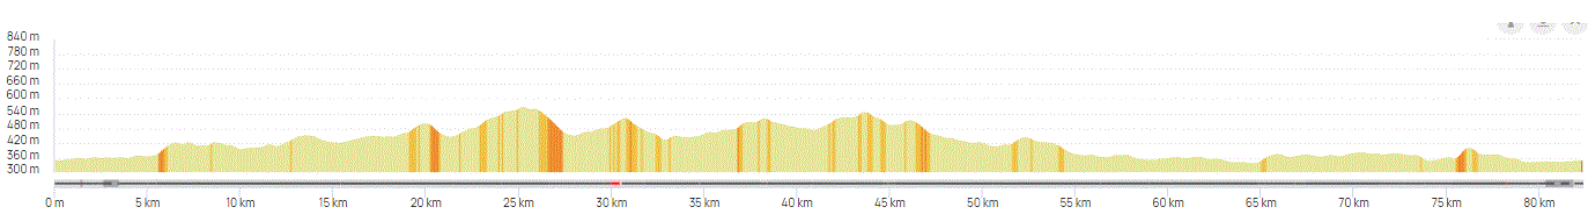

P2

Samedi 11 Novembre 2023

Distance 82 km – Dénivelé + 865 m

DANJOUTIN-BELFORT-OFFEMONT-ELOIE-ETUEFFONT-ROUGEMONT-ST NICOLAS-ETUEFFONT- PETITMAGNY-BOUCLE SUR LA COTE-GROSMAGNY-ROUGEGOUTTE-LA PLANCHE LE PRETRE-GIROMAGNY-AUXELLES BAS-PLANCHER-NOIRMOUCHOT-ECHAVANNE-CHAGEY-LUZE-ECHENANS-MANDREVILLARS-BUC-URCEREY-ARGIESANS-BANVILLARS-DORANS-BOTANS-ANDELNANS-DANJOUTIN-