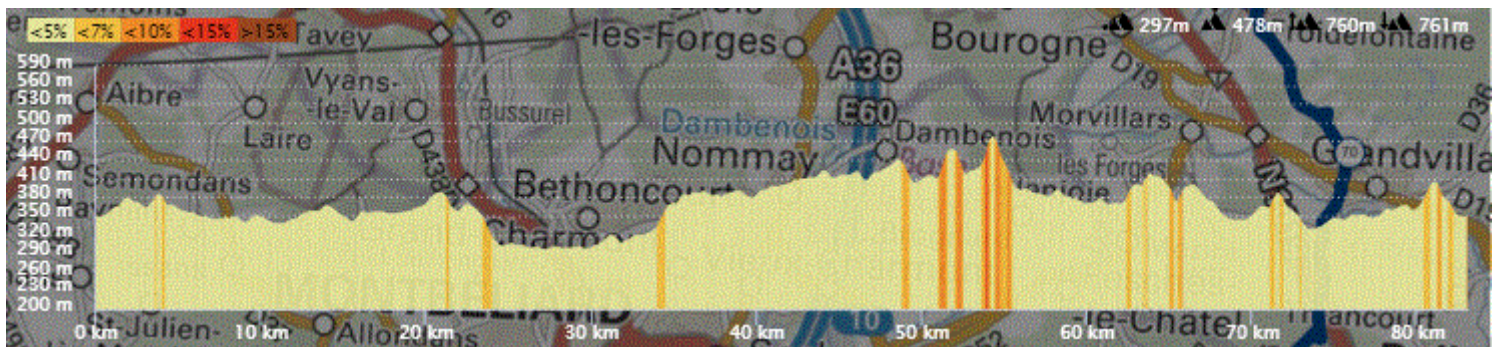

P2 Mardi 5 décembre 2023 P2

Distance 83 km – Dénivelé + 760 m

DANJOUTIN –PEROUSE-CHEVREMONT-FONTENELLE-PETIT CROIX-CUNELIERES-
FOUSSEMAGNE-REPPE-BRECHAUMONT-TRAUBACH HAUT-TRAUBACH BAS-WOLFERSDORF-
DANNEMARIE-MANSPACH-ALTENACH-SUARCE-LEPUIX NEUF-RECHESY-COURCELLES-
MONTIGNEZ-BUIX-BONCOURT-DELLE-FECHE EGLISE-GRANDVILLARS-FROIDEFONTAINE-
CHARLOIS-MEROUX-BOSMONT-DANJOUTIN--