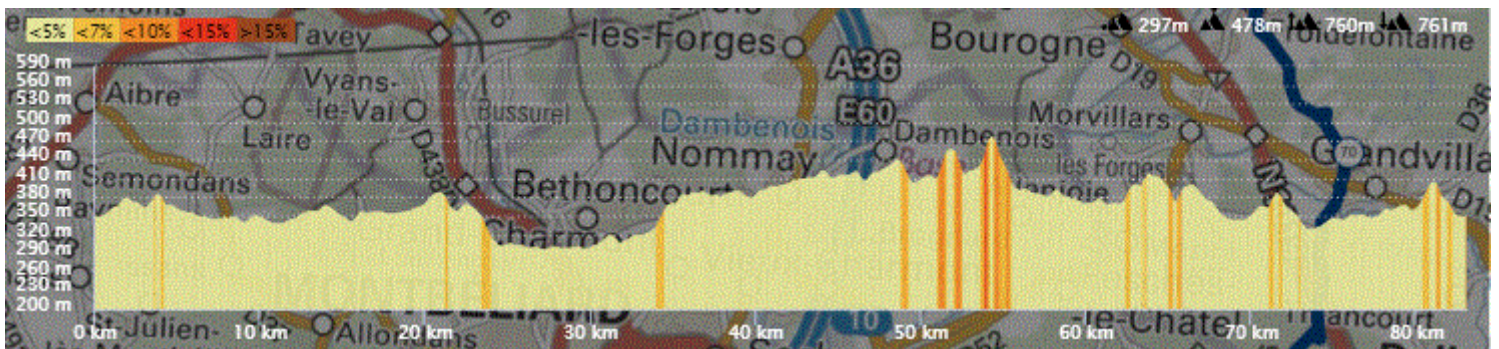

P2 Jeudi 7 décembre 2023 P2

Distance 83 km – Dénivelé + 760 m

DANJOUTIN –PEROUSE-CHEVREMONT-FONTENELLE-PETIT CROIX-CUNELIERES-FOUSSEMAGNE-REPPE-BRECHAUMONT-TRAUBACH HAUT-TRAUBACH BAS-WOLFERSDORF-DANNEMARIE-MANSPACH-ALTENACH-SUARCE-LEPUIX NEUF-RECHESY-COURCELLES-MONTIGNEZ-BUIX-BONCOURT-DELLE-FECHE EGLISE-GRANDVILLARS-FROIDEFONTAINE-CHARLOIS-MEROUX-BOSMONT-DANJOUTIN--