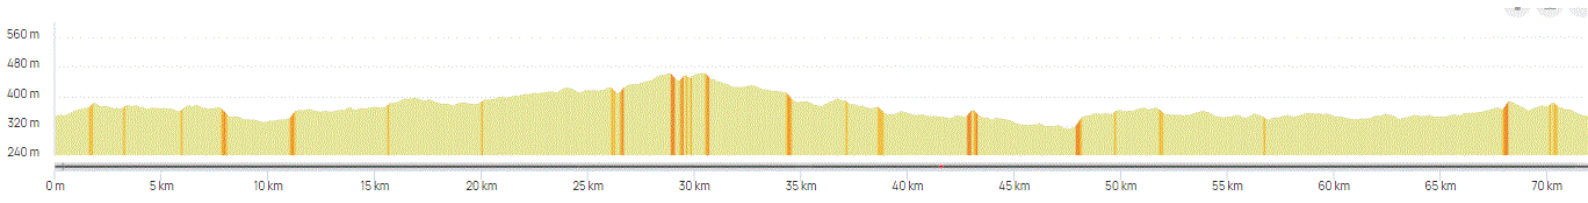

P2

Mardi 19 Décembre 2023

P2

Distance 72 km – Dénivelé + 629 m

**DANJOUTIN-VEZELOIS-BREBOTTE-VELLESCOT-SUARCE-RECHESY-PFETTERHOUSE-
SEPOIS-FRIESEN-MANSPACH-MAGNY-LES MONTREUX-PETIT CROIX-FONTENELLE-
CHEVREMONT-PEROUSE-DANJOUTIN-**