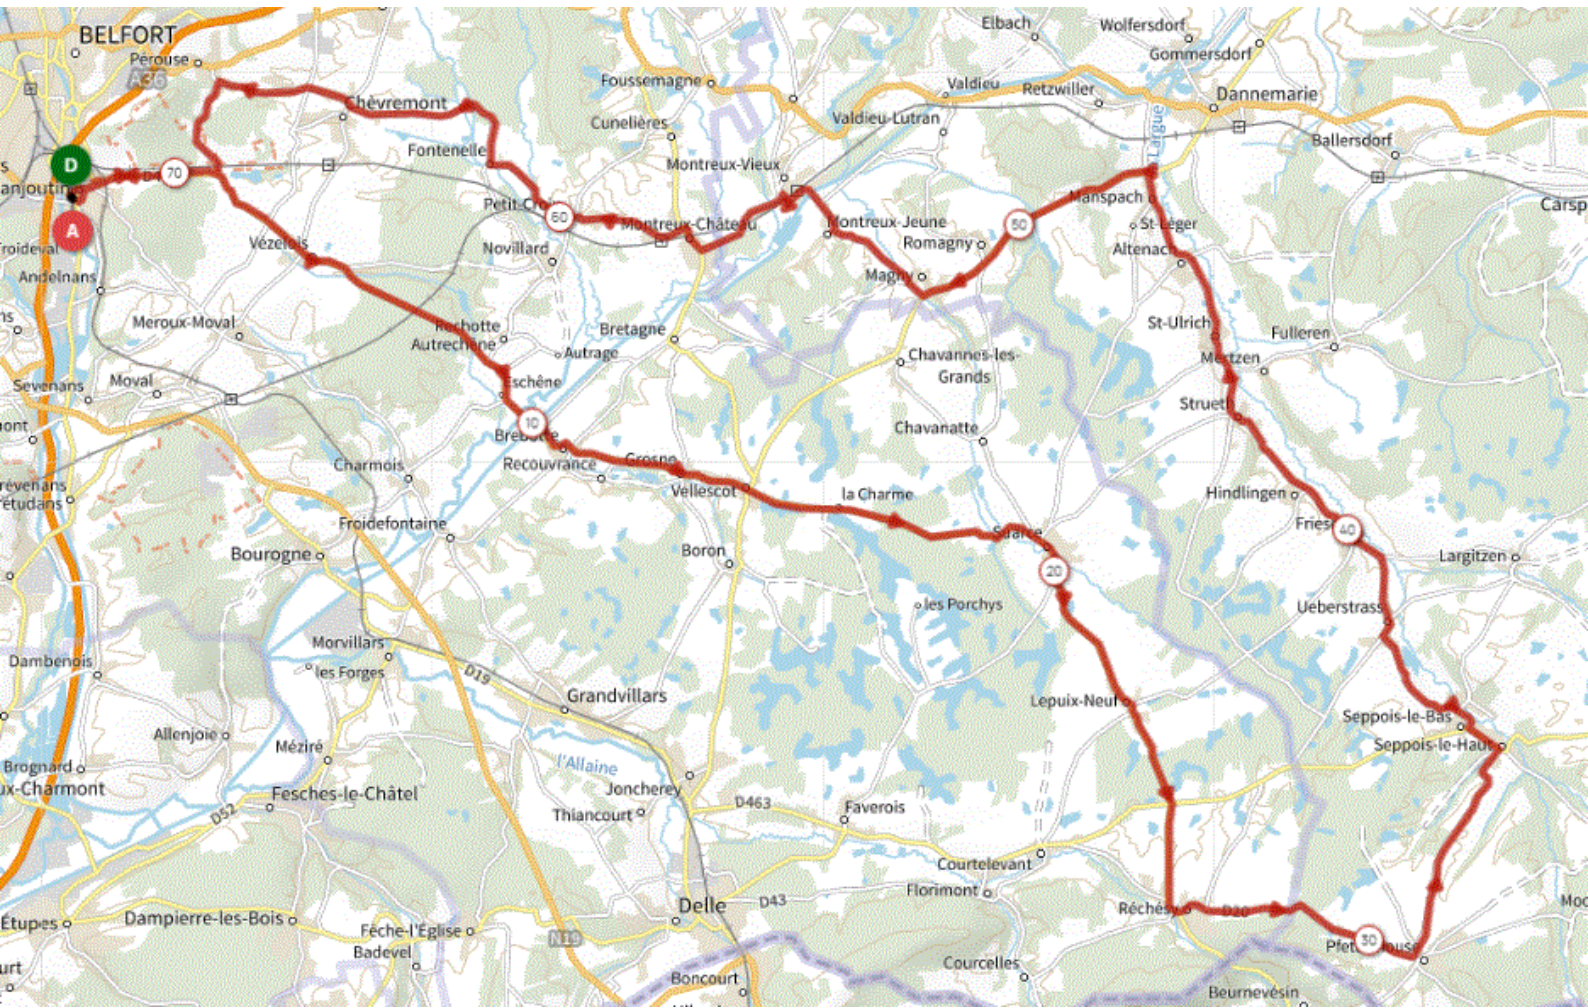

P2

Mardi 19 Décembre 2023

P2

Distance 72 km – Dénivelé + 629 m

**DANJOUTIN-VEZELOIS-BREBOTTE-VELLESCOT-SUARCE-RECHESY-PFETTERHOUSE-
SEPOIS-FRIESEN-MANSPACH-MAGNY-LES MONTREUX-PETIT CROIX-FONTENELLE-
CHEVREMONT-PEROUSE-DANJOUTIN-**