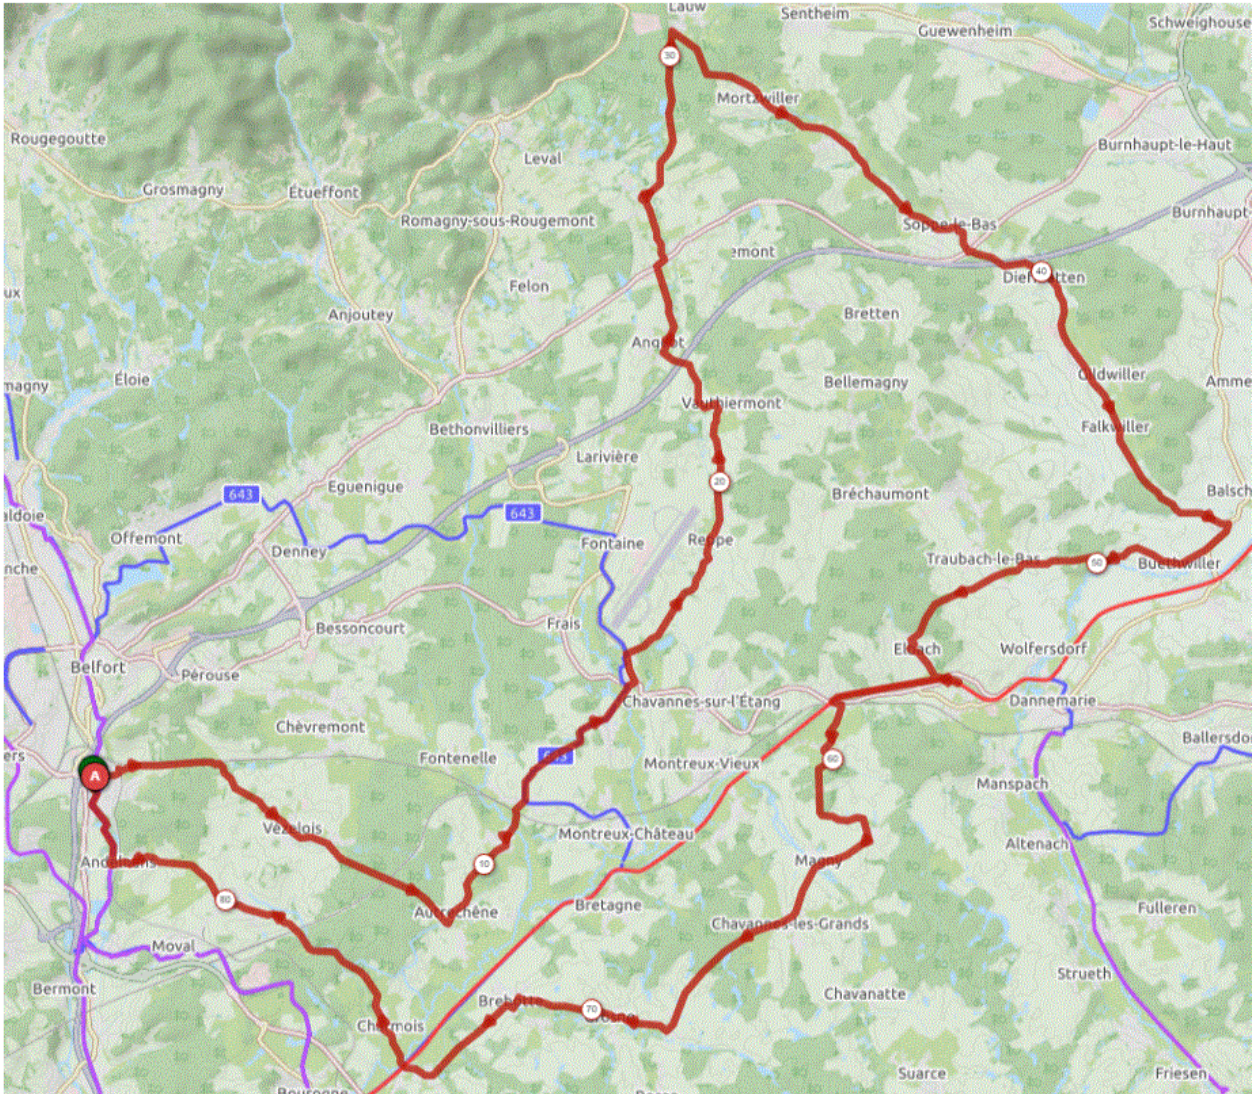

P2

Jeudi 21 Décembre 2023

P2

Distance 85 km – Dénivelé +675 m

DANJOUTIN-VEZELOIS-AUTRECHENE-NOVILLARD-PETIT CROIX-CUNELIERES-FOUSSEMAGNE-REPPE-VAUTHIERMONT-ANGEOT-LA CHAPELLE-LAUW-MORTZWILLER-SOPPE LE BAS-DIEFFMATTEN-FALKWILLER-BUETHWILLER-TRAUBACH BAS-ELBACH-VALDIEU LUTRAN-ROMAGNY-MAGNY-CHAVANNES LES GRANDS-VELLESCOT-GROSNE-BREBOTTE-FROIDEFONTAINE-CHARLOIS-MEROUX-ANDELNANS-DANJOUTIN-

OPENRUNNER 12772976