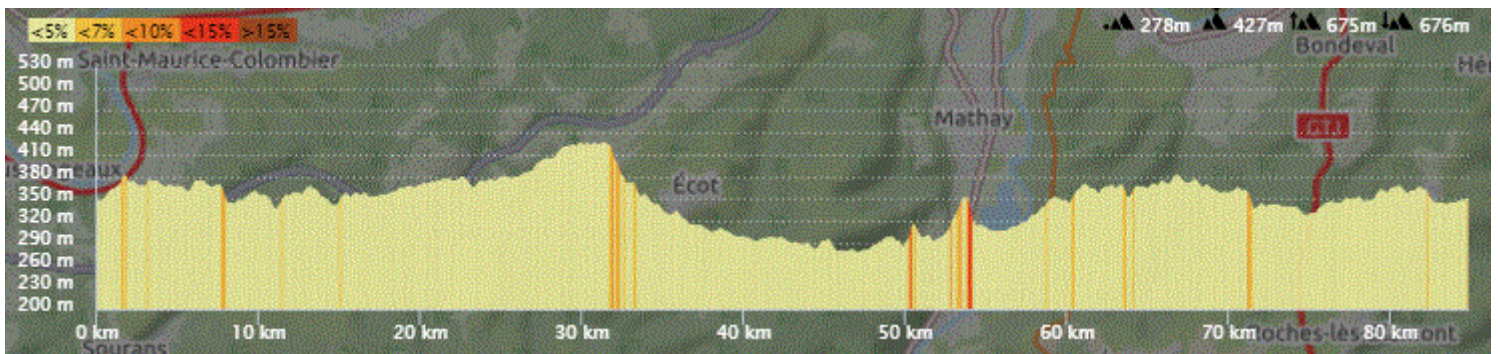

P2

Jeudi 21 Décembre 2023

P2

Distance 85 km – Dénivelé +675 m

DANJOUTIN-VEZELOIS-AUTRECHENE-NOVILLARD-PETIT CROIX-CUNELIERES-FOUSSEMAGNE-REPPE-VAUTHIERMONT-ANGEOT-LA CHAPELLE-LAUW-MORTZWILLER-SOPPE LE BAS-DIEFFMATTEN-FALKWILLER-BUETHWILLER-TRAUBACH BAS-ELBACH-VALDIEU LUTRAN-ROMAGNY-MAGNY-CHAVANNES LES GRANDS-VELLESCOT-GROSNE-BREBOTTE-FROIDEFONTAINE-CHARLOIS-MEROUX-ANDELNANS-DANJOUTIN-