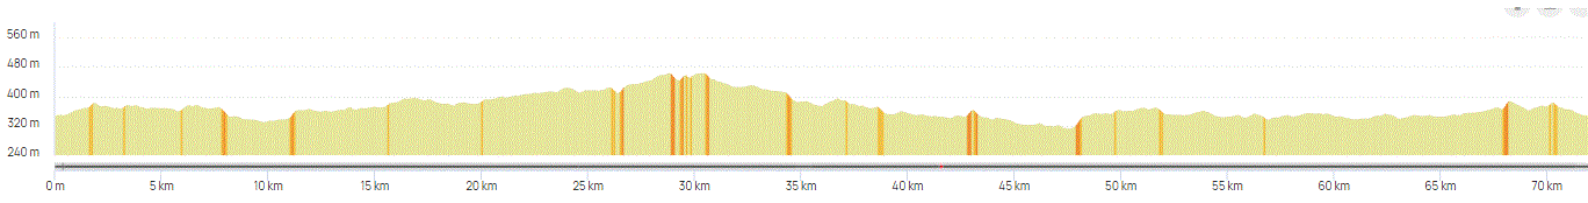

P2

Mardi 26 Décembre 2023

P2

Distance 72 km – Dénivelé + 629 m

**DANJOUTIN-VEZELOIS-BREBOTTE-VELLESCOT-SUARCE-RECHESY-PFETTERHOUSE-
SEPOIS-FRIESEN-MANSPACH-MAGNY-LES MONTREUX-PETIT CROIX-FONTENELLE-
CHEVREMONT-PEROUSE-DANJOUTIN-**