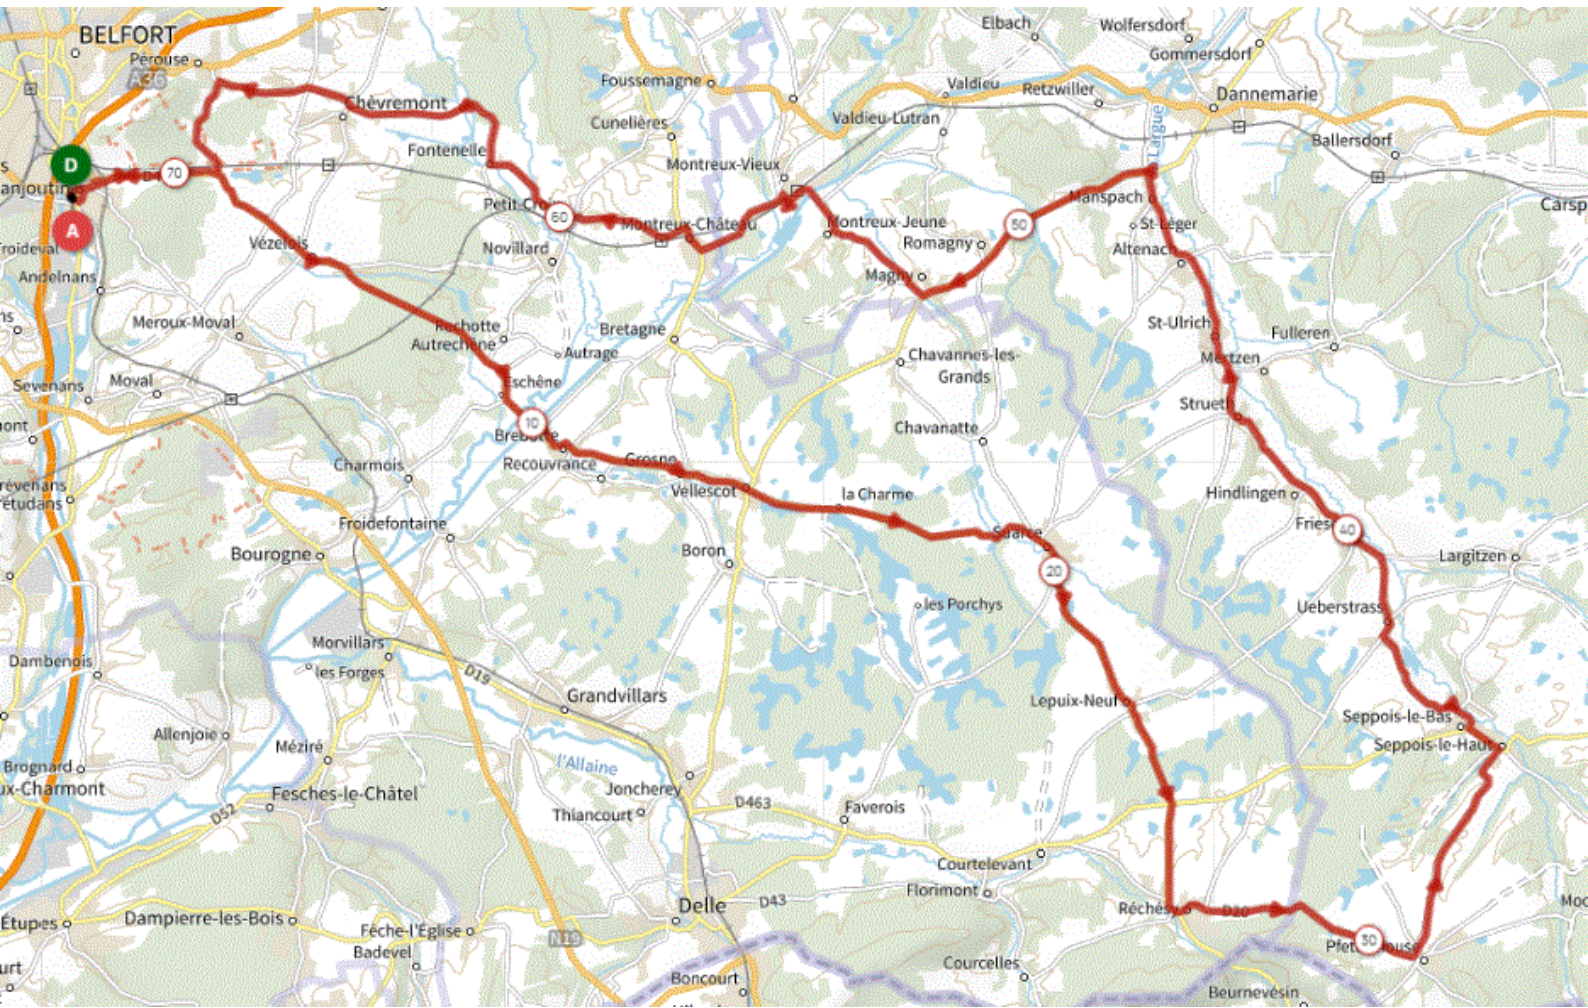

P2

Mardi 26 Décembre 2023

P2

Distance 72 km – Dénivelé + 629 m

**DANJOUTIN-VEZELOIS-BREBOTTE-VELLESCOT-SUARCE-RECHESY-PFETTERHOUSE-
SEPOIS-FRIESEN-MANSPACH-MAGNY-LES MONTREUX-PETIT CROIX-FONTENELLE-
CHEVREMONT-PEROUSE-DANJOUTIN-**