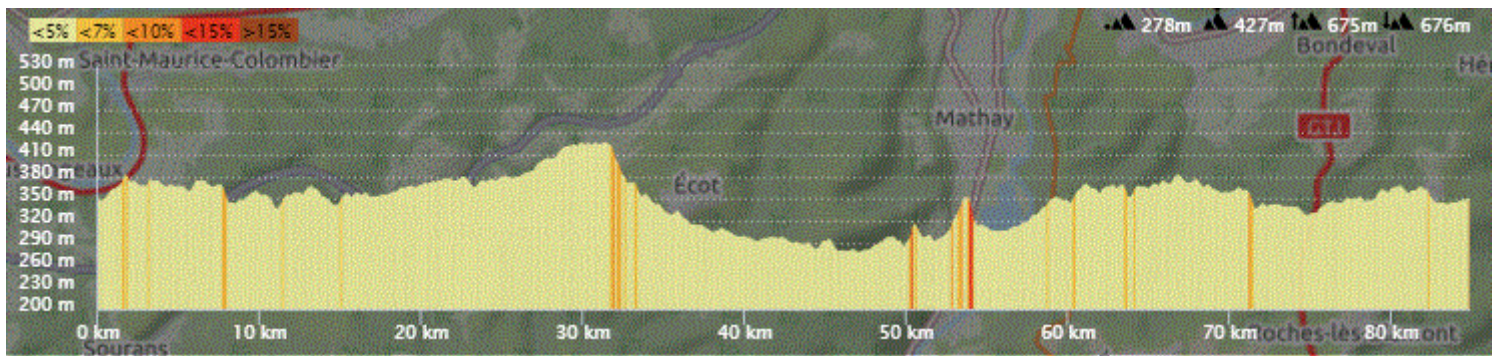

P2

Jeudi 28 Décembre 2023

P2

Distance 85 km – Dénivelé +675 m

DANJOUTIN-VEZELOIS-AUTRECHENE-NOVILLARD-PETIT CROIX-CUNELIERES-FOUSSEMAGNE-REPPE-VAUTHIERMONT-ANGEOT-LA CHAPELLE-LAUW-MORTZWILLER-SOPPE LE BAS-DIEFFMATTEN-FALKWILLER-BUETHWILLER-TRAUBACH BAS-ELBACH-VALDIEU LUTRAN-ROMAGNY-MAGNY-CHAVANNES LES GRANDS-VELLESCOT-GROSNE-BREBOTTE-FROIDEFONTAINE-CHARLOIS-MEROUX-ANDELNANS-DANJOUTIN-