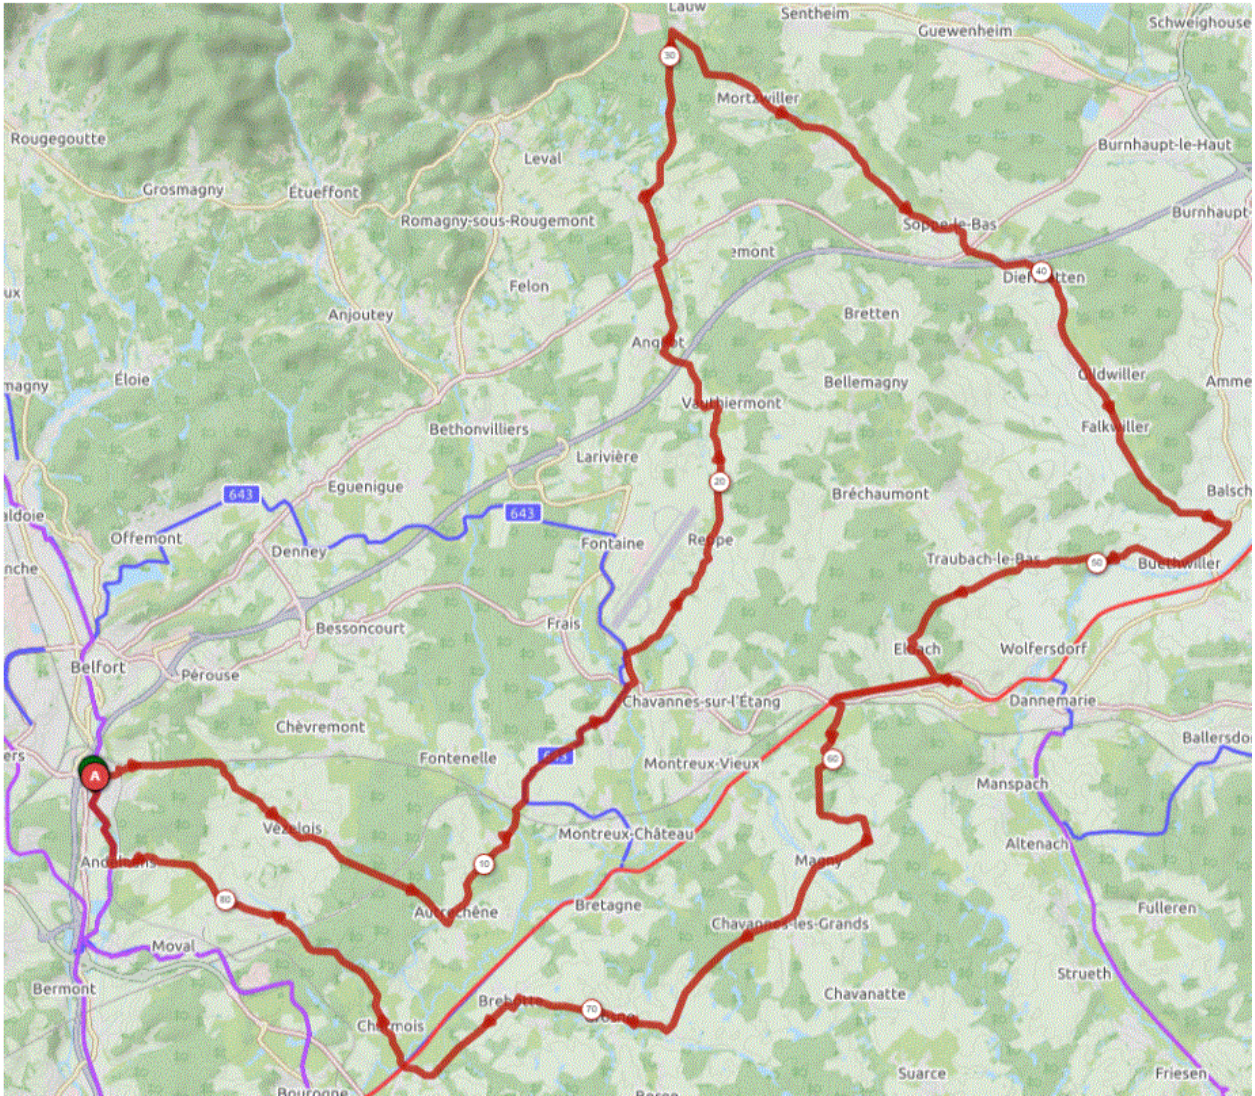

P2

Jeudi 28 Décembre 2023

P2

Distance 85 km – Dénivelé +675 m

DANJOUTIN-VEZELOIS-AUTRECHENE-NOVILLARD-PETIT CROIX-CUNELIERES-FOUSSEMAGNE-REPPE-VAUTHIERMONT-ANGEOT-LA CHAPELLE-LAUW-MORTZWILLER-SOPPE LE BAS-DIEFFMATTEN-FALKWILLER-BUETHWILLER-TRAUBACH BAS-ELBACH-VALDIEU LUTRAN-ROMAGNY-MAGNY-CHAVANNES LES GRANDS-VELLESCOT-GROSNE-BREBOTTE-FROIDEFONTAINE-CHARLOIS-MEROUX-ANDELNANS-DANJOUTIN-

OPENRUNNER 12772976