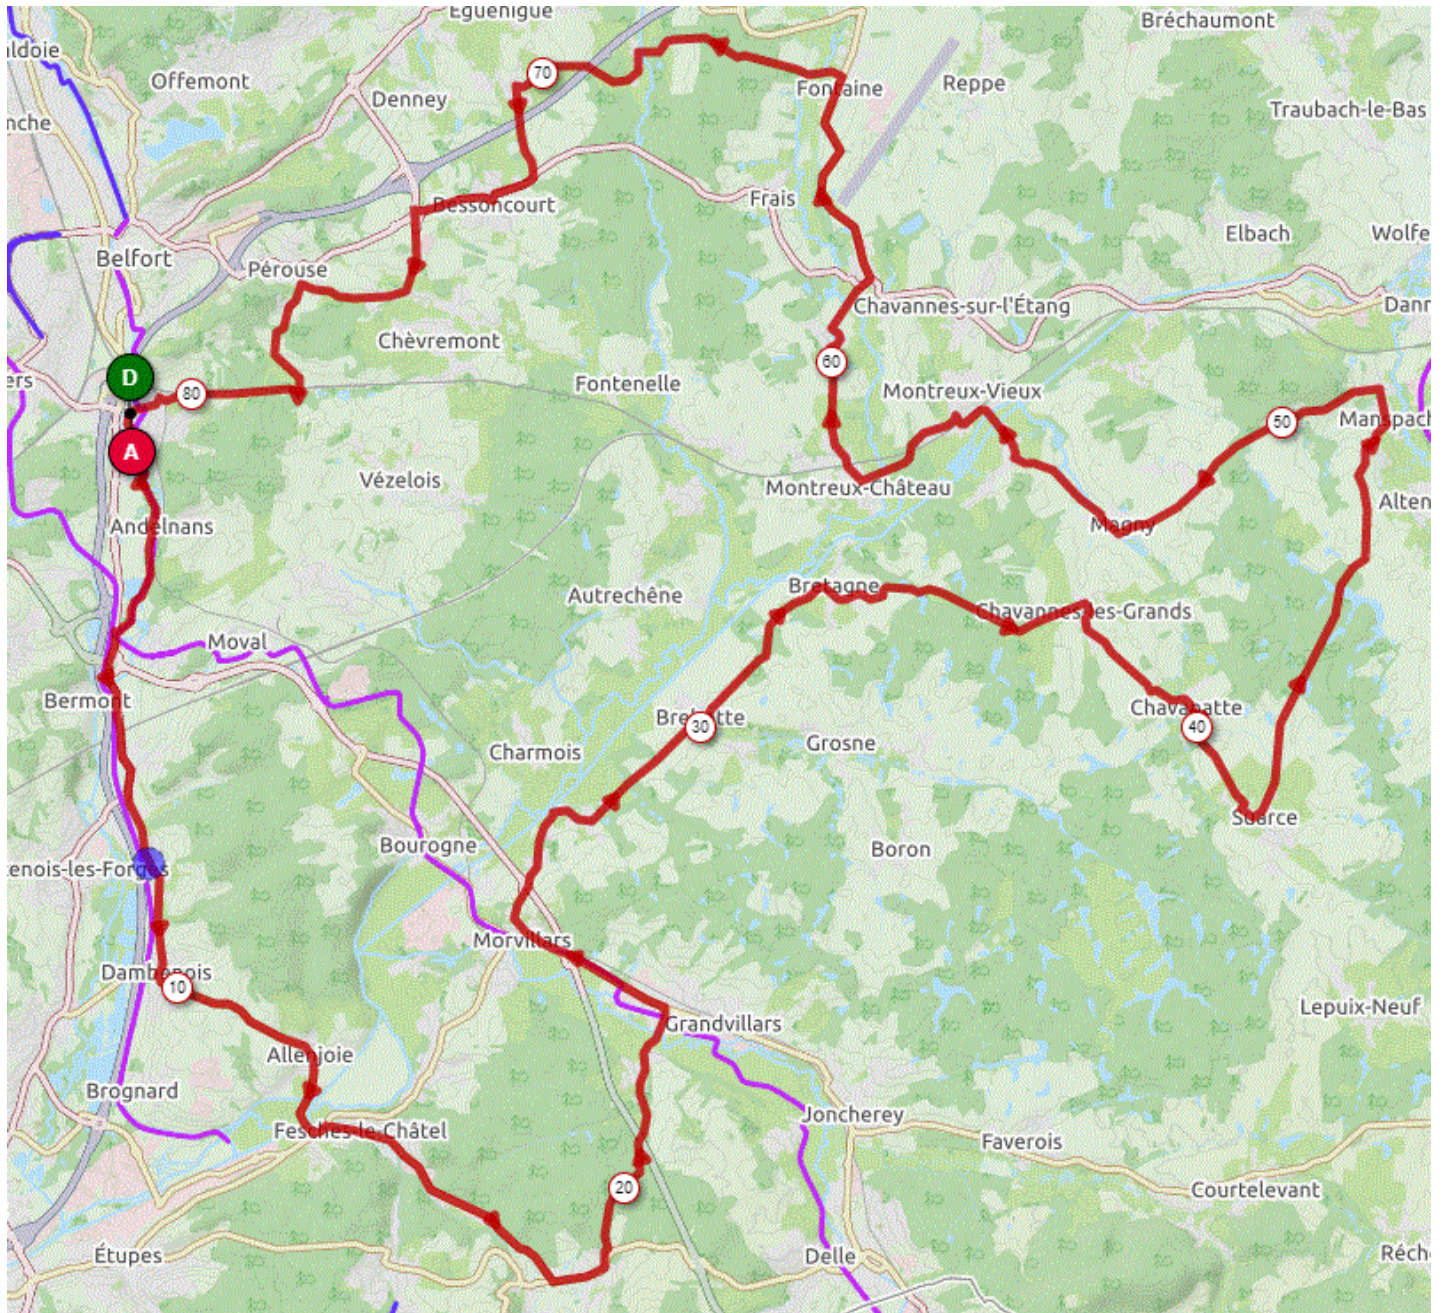

P2

Samedi 30 Décembre 2023

P2

Distance 81 km – Dénivelé +562 m

**DANJOUTIN-ANDELNANS-SEVENANS-TREVENANS-DAMBENOIS-ALLENJOIE-FESCHES-BADEVEL-FECHE EGLISE-GRANDVILLARS-MORVILLARS-FROIDEFONTAINE-BREBOTTE-BRETAGNE-CHAVANNES LES GRANDS-CHAVANNATTE-SUARCE-MANSPACH-MAGNY-MX VIEUX-MX CHATEAU-CUNELIERES-FOUSSEMAGNE-FONTAINE-LACOLLONGE-PHAFFANS-BESSONCOURT-CHEVREMONT-PEROUSE-DANJOUTIN-**

OPENRUNNER 11062194