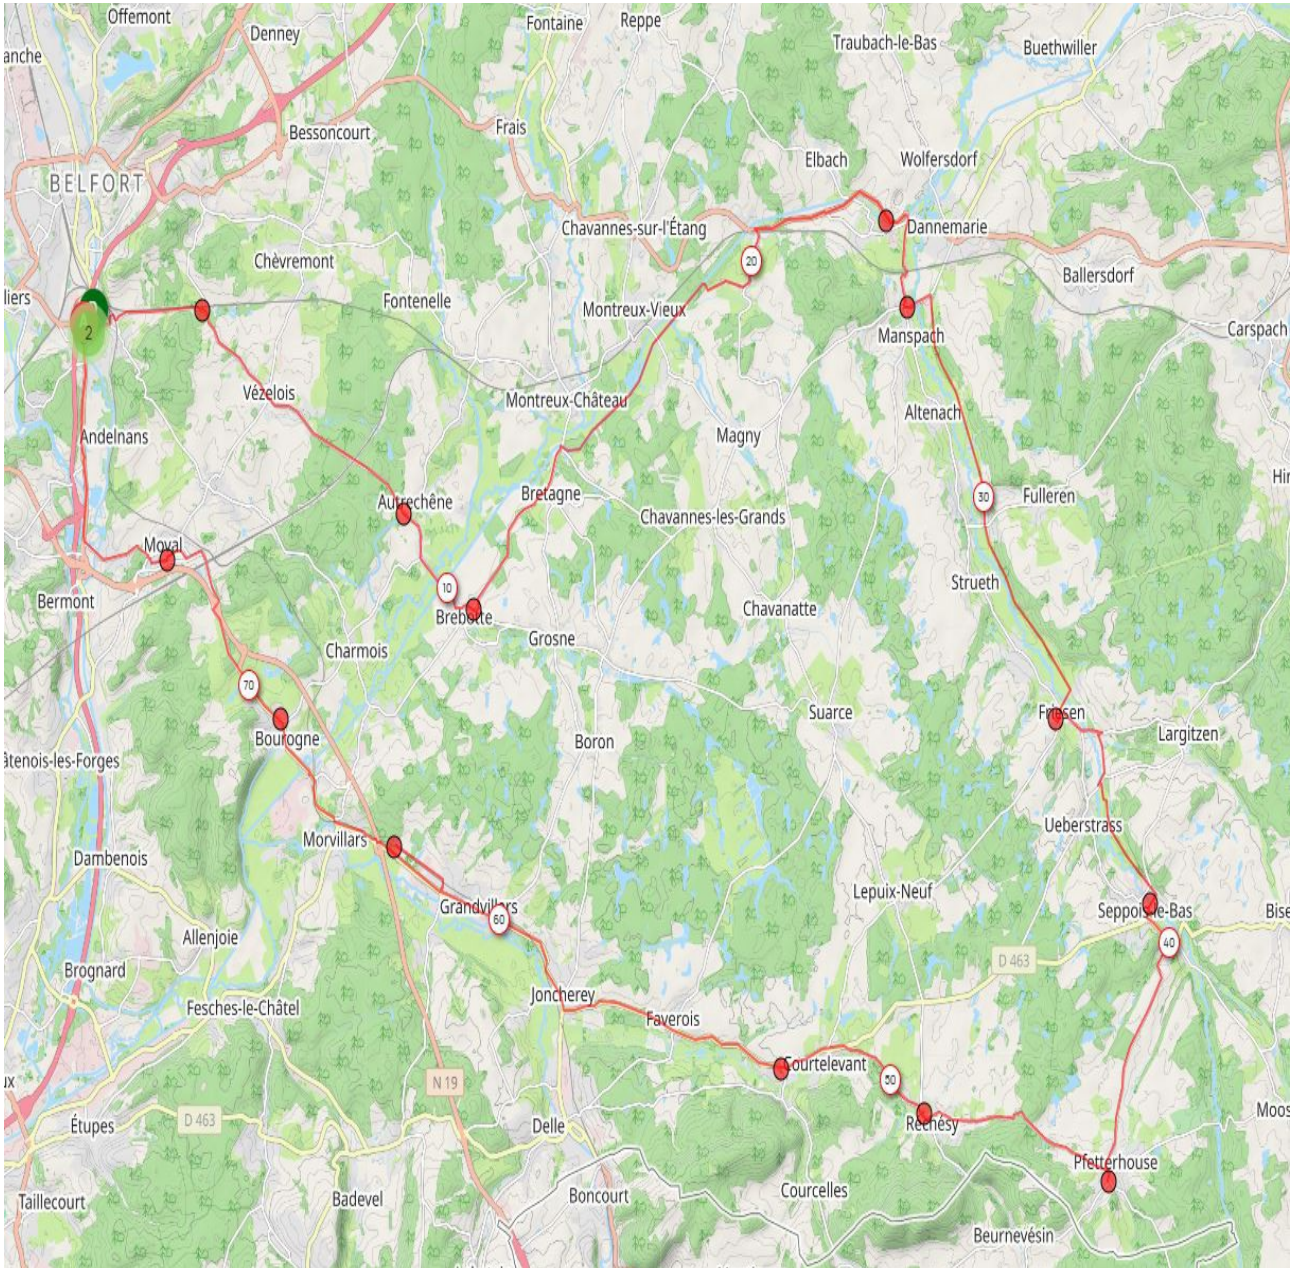

GROUPE 3 SAMEDI 11 MARS 2023 78 KMS D+494 OPENRUNNER 16310195

DANJOUTIN – VEZELOIS – AUTRECHENE – BREBOTTE (EUROVÉLO 06) -
RETZWILLER – LA CARPE JUSQU'À PFETTEROUSE – RECHESY – COURTELEVANT
– FAVEROIS – JOCHEREY – PISTE JUSQU 'À DANJOUTIN -