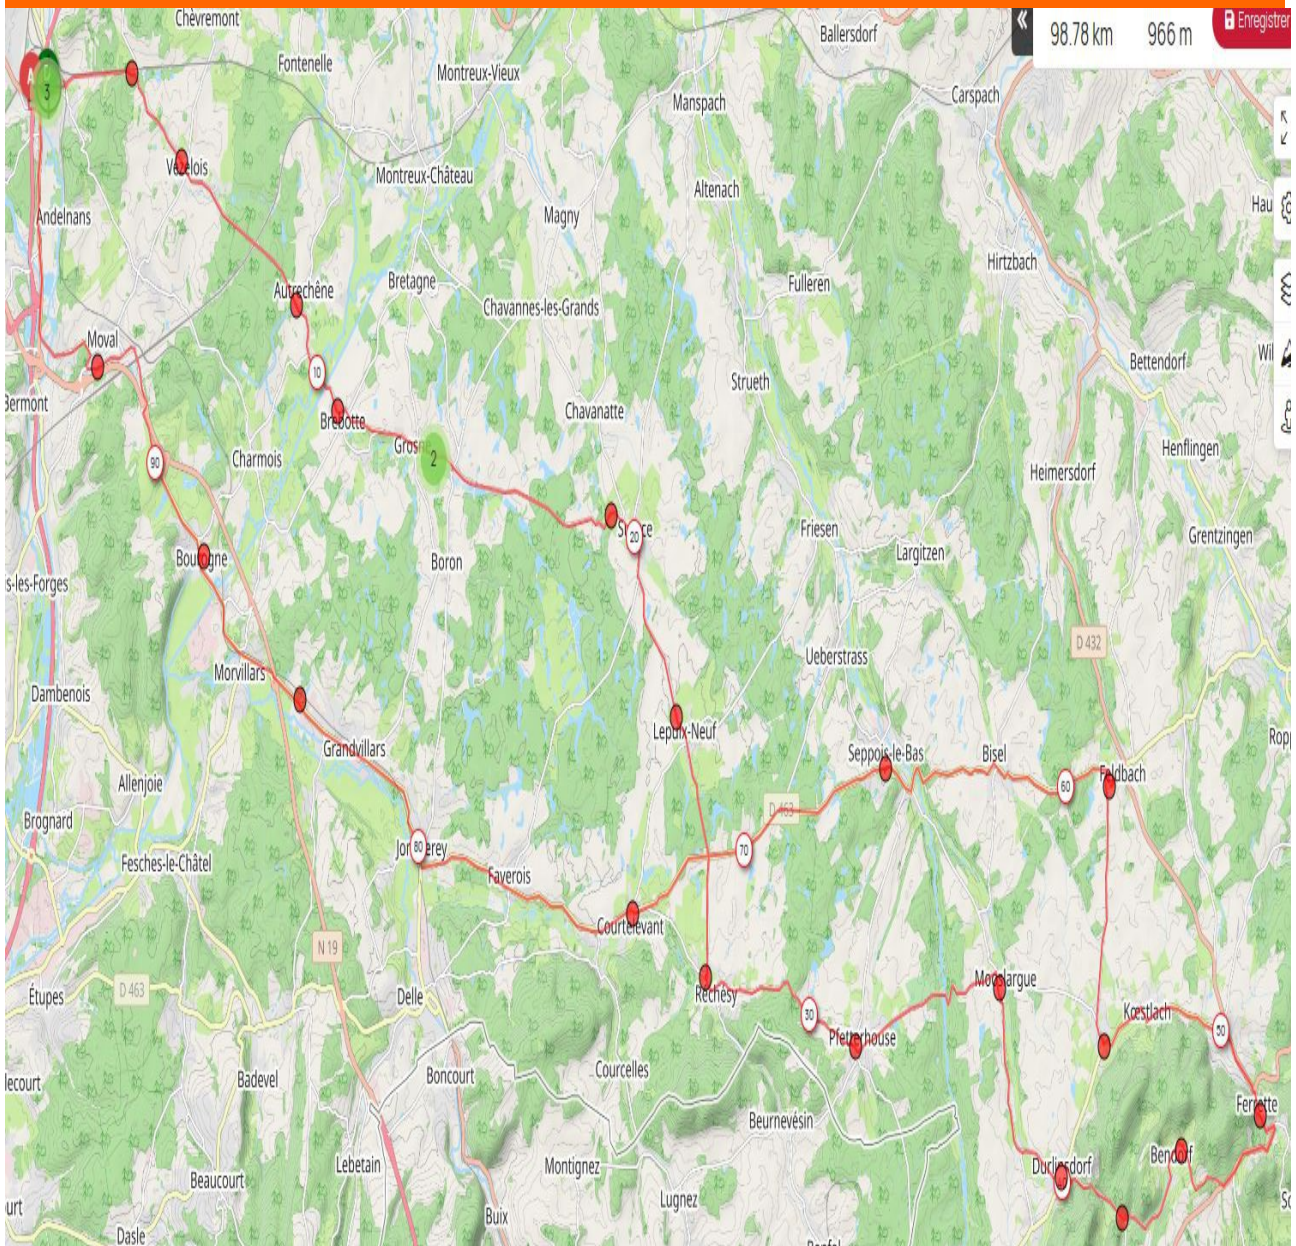

PARCOURS DU GROUPE 3 JEUDI 1 JUN 2023 98 KMS D+ 966 OPENRUNNER 16865029

DANJOUTIN – VEZELOIS – AUTRECHENE – BREBOTTE – GROSNE – VELLESCOT – SUARCE – LEPUIX NEUF – RECHESY – PFETTERHOUSE – MOOSLATGUE – DURLINDORF – BENDORF – FERRETTE – VIEUX FERRETTE – KOESLACH – MOERNACH – FELDBACH – LES DEUX SEPPOIS – COURTELEVANT – FAVEROIS – JONCHEREY – THIANCOURT – PISTE JUSQU' À DANJOUTIN -